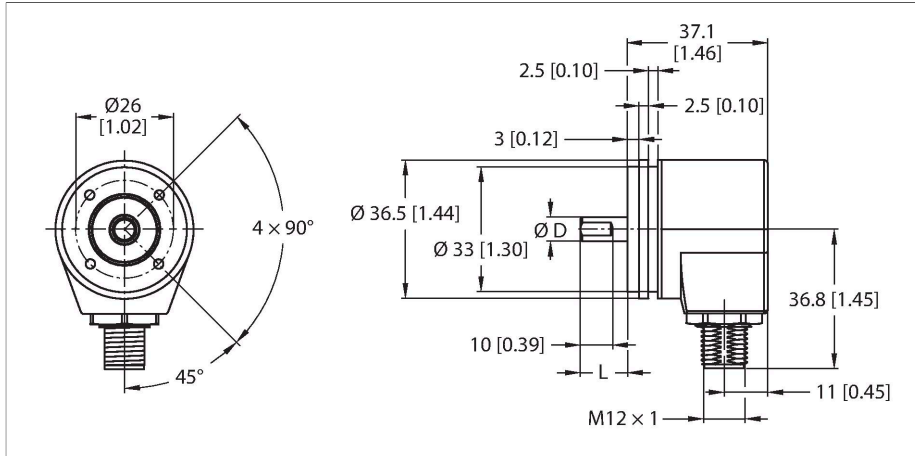

REI-04Q6S-2H2500-H1181

Инкрементальный энкодер

Линейка Industrial

Свойства

- Синхрофланец, Ø 36,5 мм
- Оптический принцип измерения
- Материал вала: нержавеющая сталь
- Класс защиты, вал IP50
- Класс защиты, корпус IP65
- -20...+85 °C
- Макс. 12000 об/мин
- 8...30 В пост. тока
- Макс. частота импульсов 200 кГц
- M12 × 1, штекерный, 8-конт.
- 2500 импульсов на оборот

Технические характеристики

Тип	REI-04Q6S-2H2500-H1181
Идент. №	100011165
Принцип измерения	Фотоэлектрические
Max. Rotational Speed	12000 rpm
Момент инерции ротора	0.2 x 10 ⁻⁶ кгм ²
Пусковой момент	< 0.05 Нм
Температура окружающей среды	-20...+85 °C
Рабочее напряжение	8...30 В =
Ток холостого хода	≤ 40 мА
Выходной ток	≤ 50 мА
Защита от короткого замыкания	да
Тип выхода	Инкрементальные
Разрешение, инкременты	2500 ppr (импульсов за оборот)
Макс. частота импульсов	200 кГц
Верхний уровень сигнала	мин. U _B - 3 В
Нижний уровень сигнала	макс. 0,5 В
Выходная функция	Push-Pull/HTL, инвертируемый
Конструкция	Цельный вал
Тип фланца	Фланец
Диаметр фланца	Ø 36.5 мм
Тип вала	Цельный вал
Диаметр вала D [мм]	6
Длина волны L [мм]	12.5
	Вал с лыской
Материал вала	Нерж. сталь
Материал корпуса	Хромированный алюминий

Схема подключения

Технические характеристики

Электрическое подключение	Разъем, M12 × 1
	8-контакт.
Осевая нагрузка на вал	20 Н
Радиальная нагрузка на вал	40 Н
Виброустойчивость (EN 60068-2-6)	100 m/s ² , 55...2000 Hz
Ударопрочность (EN 60068-2-27)	1000 m/s ² , 6 ms
Степень защиты	IP65
Protection class shaft	IP50

Аксессуары

Чертеж с размерами	Тип	Идент. №	
	RKC8T-2/TXL	6625142	<p>Кабельный соединитель, розетка M12, прямая, 8-конт., длина кабеля: 2 м, материал оболочки: ПУР, черн.; сертификат cULus; возможны другие длины и материалы кабеля см. www.turck.com</p>