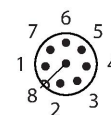

Схема подключения