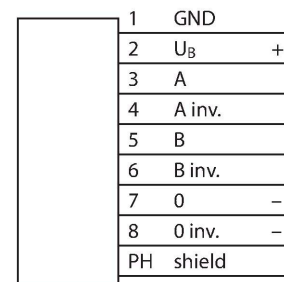

REI-04Q6S-2H2500-H1181

Инкрементальный энкодер

Линейка Industrial

Свойства

- Синхрофланец, Ø 36,5 мм
- Оптический принцип измерения
- Материал вала: нержавеющая сталь
- Класс защиты, вал IP50
- Класс защиты, корпус IP65
- -20...+85 °C
- Макс. 12000 об/мин
- 8...30 В пост. тока
- Макс. частота импульсов 200 кГц
- M12 × 1, штекерный, 8-конт.
- 2500 импульсов на оборот

Технические характеристики

Тип	REI-04Q6S-2H2500-H1181
Идент. №	100011165
Принцип измерения	Фотоэлектрические
Max. Rotational Speed	12000 rpm
Момент инерции ротора	0.2 x 10 ⁻⁶ кгм ²
Пусковой момент	< 0.05 Нм
Температура окружающей среды	-20...+85 °C
Рабочее напряжение	8...30 В =
Ток холостого хода	≤ 40 мА
Выходной ток	≤ 50 мА
Защита от короткого замыкания	да
Тип выхода	Инкрементальные
Разрешение, инкременты	2500 ppr (импульсов за оборот)
Макс. частота импульсов	200 кГц
Верхний уровень сигнала	мин. U _B - 3 В
Нижний уровень сигнала	макс. 0,5 В
Выходная функция	Push-Pull/HTL, инвертируемый
Конструкция	Цельный вал
Тип фланца	Фланец
Диаметр фланца	Ø 36.5 мм
Тип вала	Цельный вал
Диаметр вала D [мм]	6
Длина волны L [мм]	12.5
	Вал с лыской
Материал вала	Нерж. сталь
Материал корпуса	Хромированный алюминий

Схема подключения

Технические характеристики

Электрическое подключение	Разъем, M12 × 1
	8-контакт.
Осевая нагрузка на вал	20 Н
Радиальная нагрузка на вал	40 Н
Виброустойчивость (EN 60068-2-6)	100 m/s ² , 55...2000 Hz
Ударопрочность (EN 60068-2-27)	1000 m/s ² , 6 ms
Степень защиты	IP65
Protection class shaft	IP50

Аксессуары

Чертеж с размерами	Тип	Идент. №	
	RKC8T-2/TXL	6625142	<p>Кабельный соединитель, розетка M12, прямая, 8-конт., длина кабеля: 2 м, материал оболочки: ПУР, черн.; сертификат cULus; возможны другие длины и материалы кабеля см. www.turck.com</p>