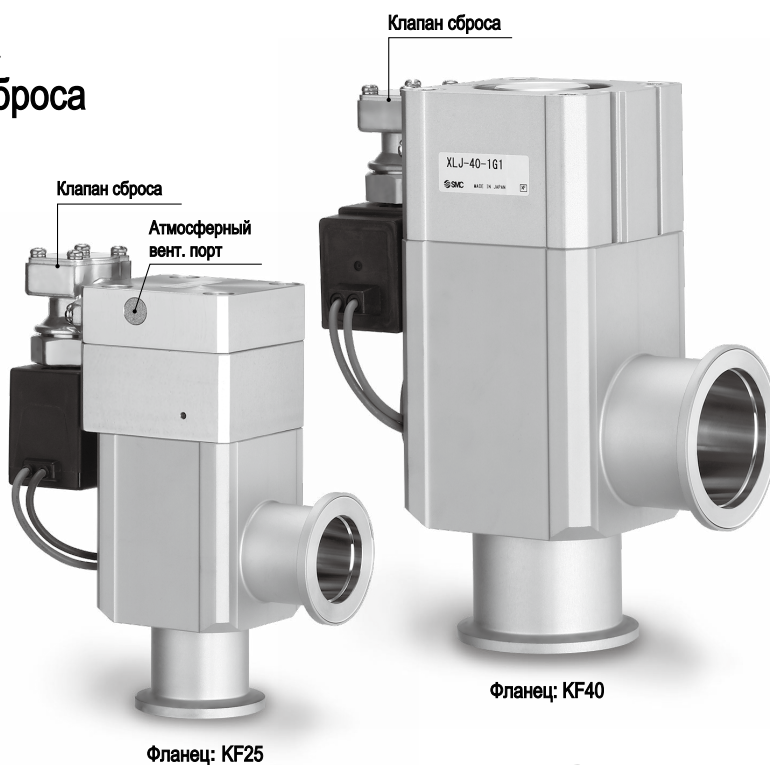

# Вакуумный угловой клапан со встроенным клапаном сброса

- Предотвращает обратный поток масла из форвакуумного (роторного) насоса в вакуумную камеру

- Снижены трудозатраты на монтаж благодаря встроенному клапану сброса

# Вакуумный угловой клапан со встроенным клапаном сброса