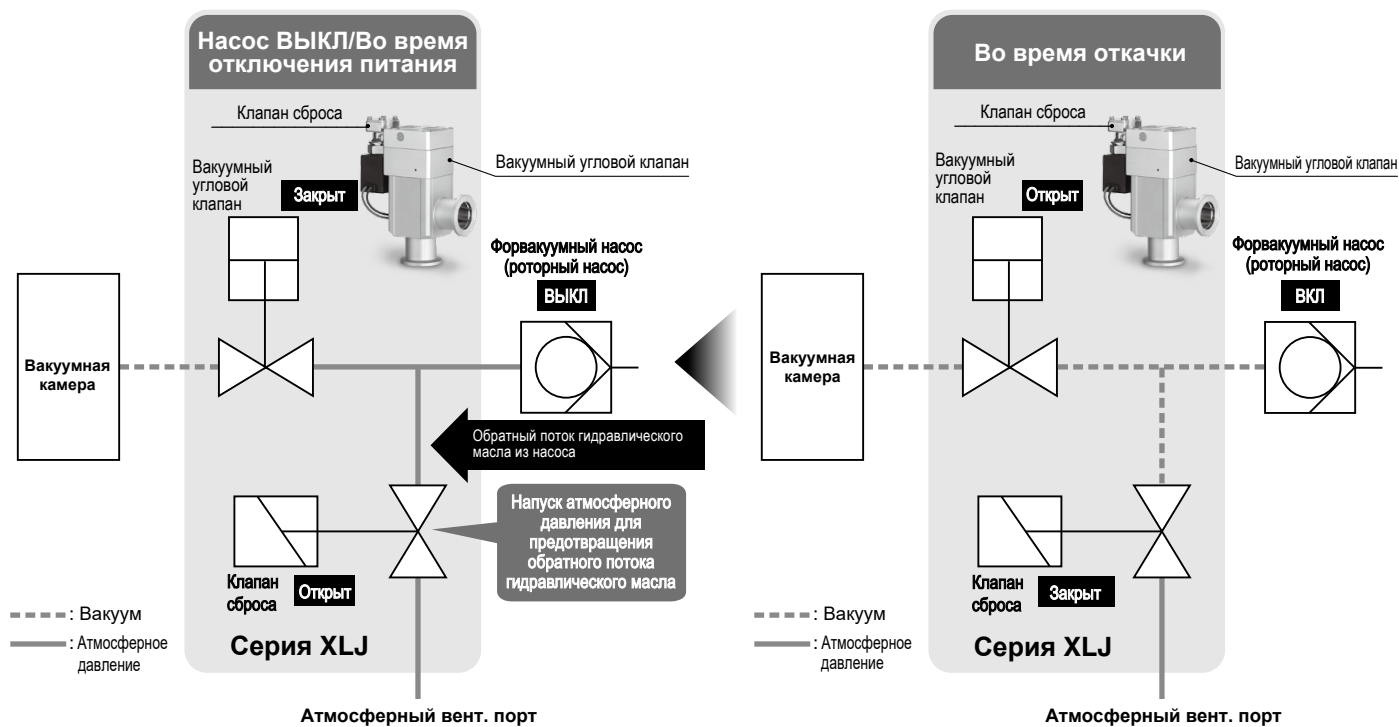

# Вакуумный угловой клапан со встроенным клапаном сброса

- Предотвращает обратный поток масла из форвакуумного (роторного) насоса в вакуумную камеру

- Снижены трудозатраты на монтаж благодаря встроенному клапану сброса

# Вакуумный угловой клапан со встроенным клапаном сброса