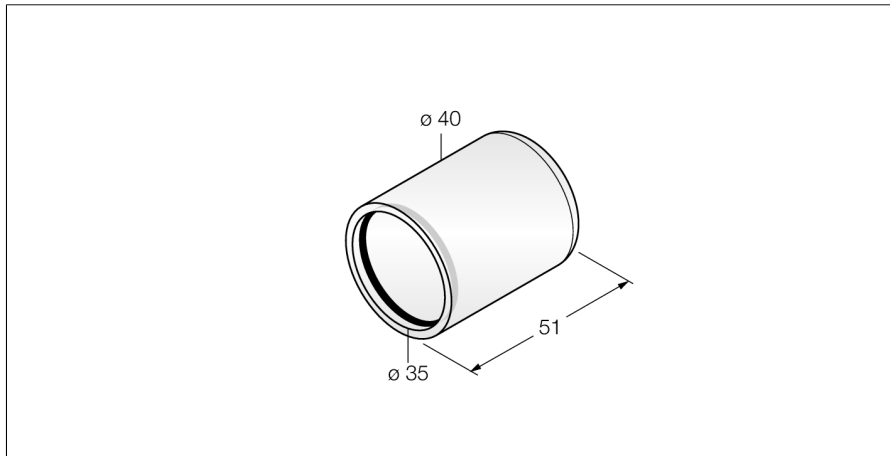

Аксессуары Защитный корпус PTS-COVER

- Крышка для датчиков давления PS и датчиков температуры TS

Тип	PTS-COVER
Идент. №	A9350
Тип	PTS-COVER
Идент. №	A9350
Температурный диапазон	
Материал корпуса	Пластмасса, PC