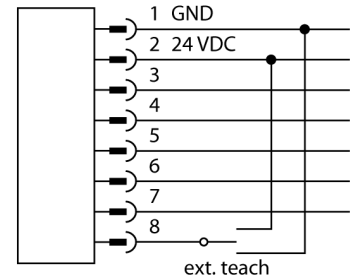

Аксессуары
Адаптер обучения
TX2-Q20L60

- Адаптер обучения
- Для индуктивного программирования индуктивных энкодеров с интерфейсом SSI или инкрементный выходной сигнал

Тип	TX2-Q20L60
Идент. №	6967117
Размеры	60 x 30 x 20 мм

Принцип действия

Подключите обучающий адаптер между датчиком и соединительным кабелем. Соответствующий параметр устанавливается при активации DIP переключателя.