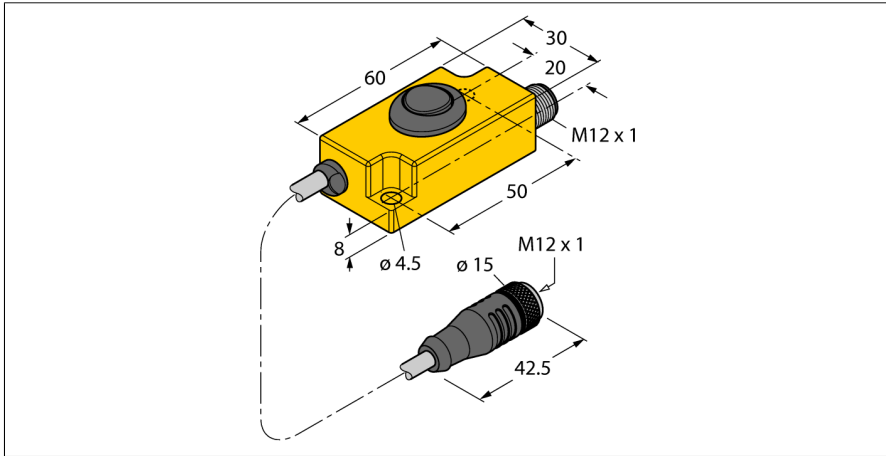

Аксессуары
Адаптер обучения
TX2-Q20L60

- Адаптер обучения
- Для индуктивного программирования индуктивных энкодеров с интерфейсом SSI или инкрементный выходной сигнал

Тип	TX2-Q20L60
Идент. №	6967117
Размеры	60 x 30 x 20 мм

Принцип действия

Подключите обучающий адаптер между датчиком и соединительным кабелем. Соответствующий параметр устанавливается при активации DIP переключателя.