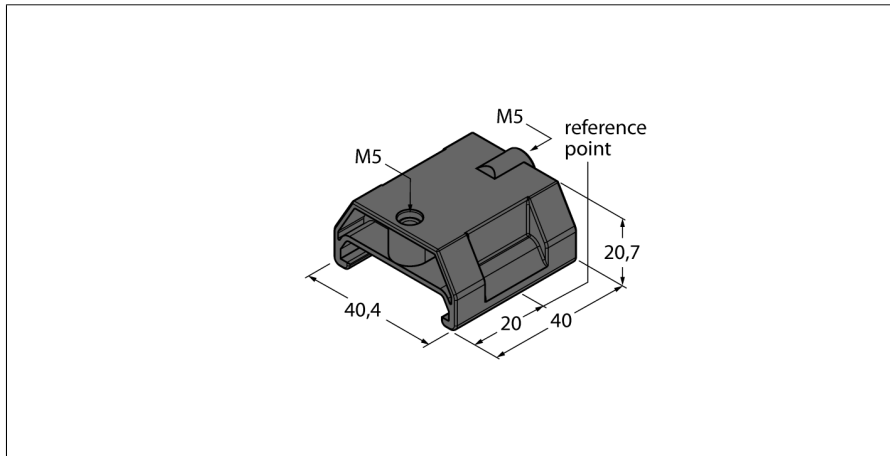

**Аксессуары**  
**Позиционирующий элемент**  
**Для датчиков линейного перемещения LI-Q25L**  
**P7-LI-Q25L**

- Позиционирующий бегунок
- Вставляется в паз направляющей датчика

Тип	P7-LI-Q25L
Идент. №	6901087

Материал корпуса	Пластмасса
------------------	------------