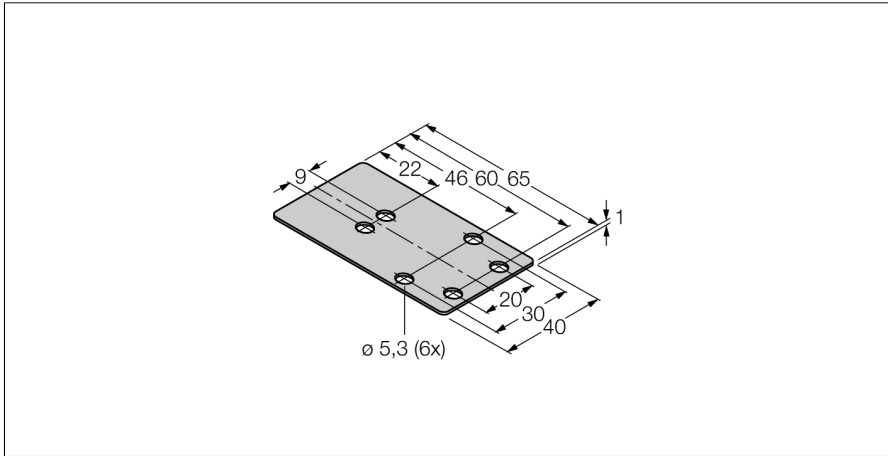

Аксессуары
защитная рамка
MF-CK40-1S

■ **Защитная рамка (односторонняя)**

Тип	MF-CK40-1S
Идент. №	6900481
Конструкция	Принадлежности для прямоугольных датчиков, СК40
Размеры	65 x 40 x 1 мм
Материал корпуса	Металл, 1.4301 (AISI 304)