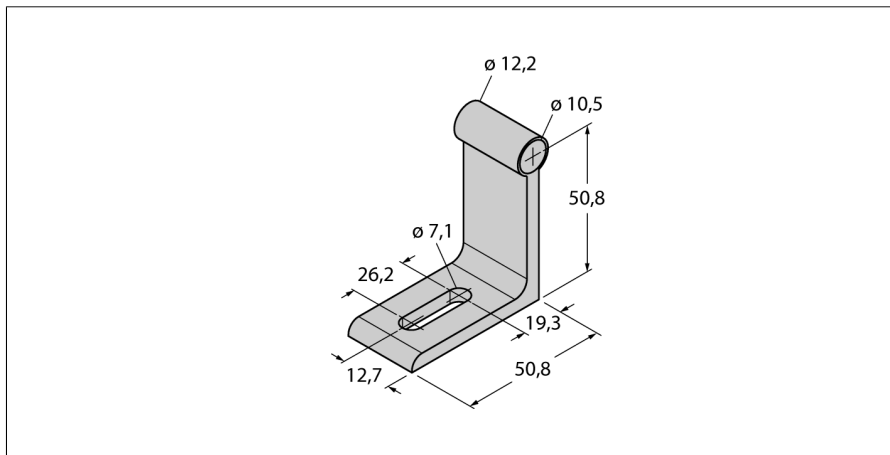

**Аксессуары**  
**Монтажный кронштейн**  
**Для датчиков линейного перемещения LTX**  
**RB-R10**

■ **Монтажный кронштейн для стержня**

Тип  
Идент. №

RB-R10  
6900420