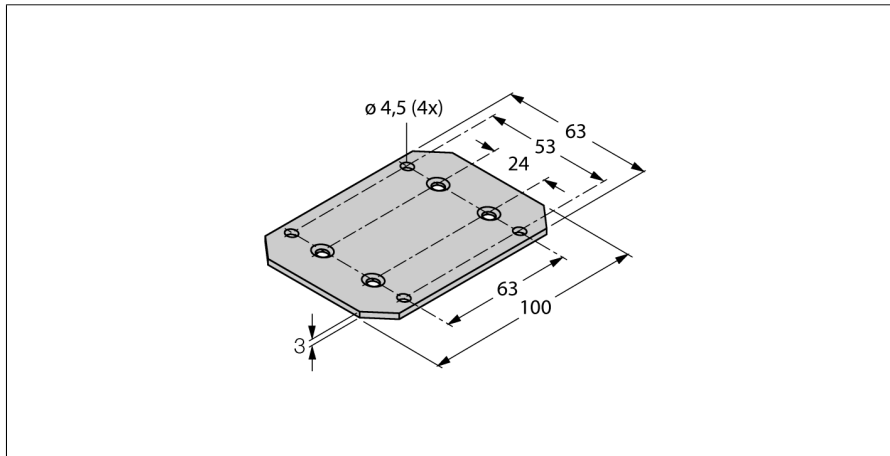

**Аксессуары**  
**Монтажная панель**  
**Для расходомеров**  
**FTCI-MP01AL**

- Для упрощенного монтажа спереди
- Для расходомера FTCI

Тип	FTCI-MP01AL
Идент. №	6870040
Идент. №	6870040
Тип	FTCI-MP01AL
Материал корпуса	Алюминий,AL