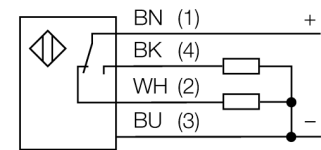

# Фотоэлектрический датчик диффузионный датчик Q20PDV5Q5

- Вилка кабельная M12 x 1, 4-конт., ПВХ, 150 мм
- Степень защиты IP67
- Светодиод, видимый со всех сторон
- Регулировка чувствительности потенциометром
- Рабочее напряжение: 10...30 В =
- Переключающий выход PNP, НО/НЗ

### Схема подключения

<b>Тип</b>	Q20PDV5Q5
Идент. №	3806866
<b>Функция</b>	диффузионный датчик
Тип источника света	красн.
Длина волны	630 нм
Диапазон	1...250 мм
Температура окружающей среды	-20...+60 °C
<b>Рабочее напряжение</b>	10...30 В =
Остаточная пульсация	< 10 % U <sub>ss</sub>
Номинальный рабочий ток (DC)	≤ 100 мА
Ток холостого хода I <sub>0</sub>	≤ 18 мА
Защита от обратной полярности	да
Выходная функция	Дополнительный контакт, PNP
Частота переключения	≤ 600 Гц
Задержка готовности	≤ 100 мс
<b>Approvals</b>	CE
<b>Конструкция</b>	Прямоугольный, Q20
Размеры	20 x 12 x 32 мм
Материал корпуса	Пластмасса, ABS
Линза	пластмасса, акрил
Электрическое подключение	Кабель с разъемом, M12 x 1, ПВХ
Длина кабеля	0.15 м
Степень защиты	IP67
<b>Индикатор рабочего напряжения</b>	светодиод, зел.
Индикация состояния переключения	светодиод, желтый
Индикация ошибки	светодиод, зел., мигание
Индикация коэффициента усиления	светодиод, желтый, блики

### Принцип действия

Как и в рефлективных датчиках, в датчиках диффузионного типа приемник и излучатель встроены в один корпус. Однако диффузионный датчик воспринимает не прерывание пучка света, а отражение света от мишени. Мишень детектируется, если достаточно отраженного света попало на приемник. Диапазон чувствительности диффузионного датчика значительно зависит от отражающей способности мишени.