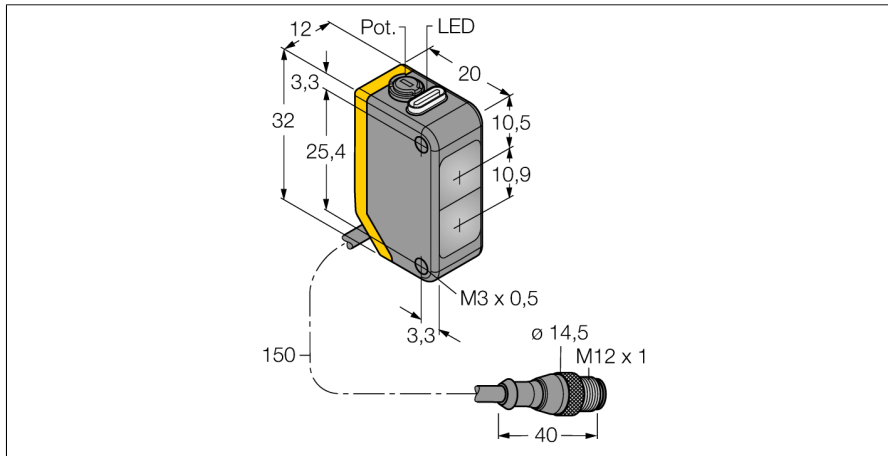

# Фотоэлектрический датчик диффузионный датчик Q20PDV5Q5

- Вилка кабельная M12 x 1, 4-конт., ПВХ, 150 мм
- Степень защиты IP67
- Светодиод, видимый со всех сторон
- Регулировка чувствительности потенциометром
- Рабочее напряжение: 10...30 В =
- Переключающий выход PNP, НО/НЗ

### Схема подключения

<b>Тип</b>	Q20PDV5Q5
Идент. №	3806866
<b>Функция</b>	диффузионный датчик
Тип источника света	красн.
Длина волны	630 нм
Диапазон	1...250 мм
Температура окружающей среды	-20...+60 °C
<b>Рабочее напряжение</b>	10...30 В =
Остаточная пульсация	< 10 % U <sub>ss</sub>
Номинальный рабочий ток (DC)	≤ 100 мА
Ток холостого хода I <sub>0</sub>	≤ 18 мА
Защита от обратной полярности	да
Выходная функция	Дополнительный контакт, PNP
Частота переключения	≤ 600 Гц
Задержка готовности	≤ 100 мс
<b>Approvals</b>	CE
<b>Конструкция</b>	Прямоугольный, Q20
Размеры	20 x 12 x 32 мм
Материал корпуса	Пластмасса, ABS
Линза	пластмасса, акрил
Электрическое подключение	Кабель с разъемом, M12 x 1, ПВХ
Длина кабеля	0.15 м
Степень защиты	IP67
<b>Индикатор рабочего напряжения</b>	светодиод, зел.
Индикация состояния переключения	светодиод, желтый
Индикация ошибки	светодиод, зел., мигание
Индикация коэффициента усиления	светодиод, желтый, блики