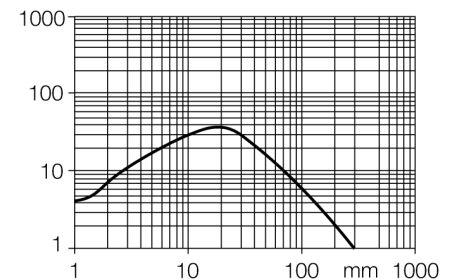

Запас по работоспособности