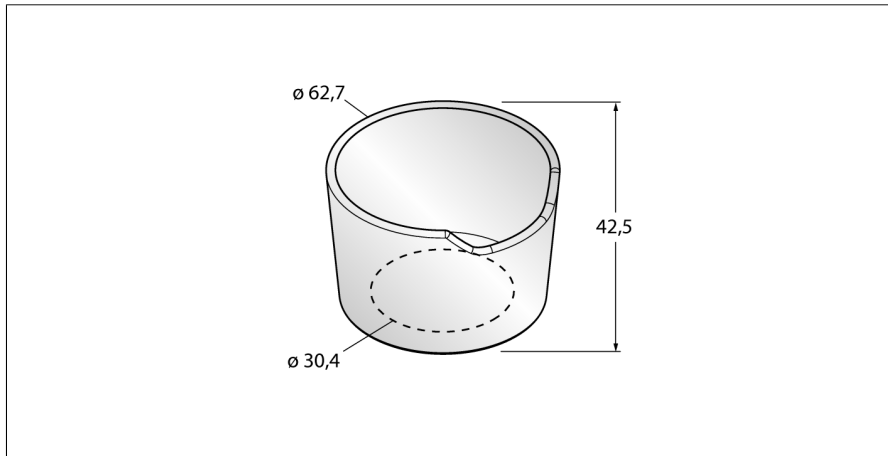

Аксессуары
Защита контактов
ТС-K50-CL

Защита для кнопки К50
Защита от несанкционированной активации
Поликарбонат

Тип	ТС-K50-CL
Идент. №	3091651

Материал корпуса	Поликарбонат/ABS
-------------------------	------------------