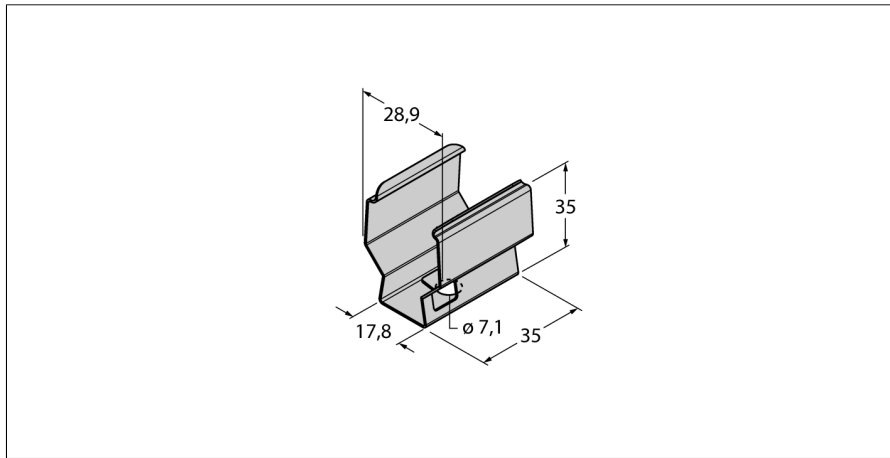

**Аксессуары**  
**Монтажный кронштейн**  
**SMBWLS28SP**

- Для подсветки серии WLS28
- Нерж. сталь
- Комплект с двумя накладными кронштейнами

Тип  
Идент. №

SMBWLS28SP  
3088063