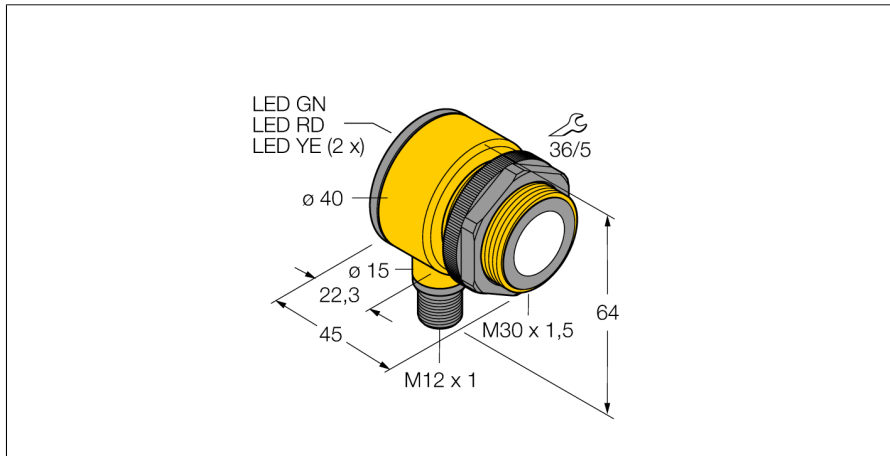

# Ультразвуковой датчик диффузионный датчик T30UXUBQ8

- Компактное исполнение
- Кабельная вилка M12 x 1, 4-конт.
- Аналоговый выход 0...10 В
- Время отклика настраивается
- Интегрированная температурная компенсация
- Выбор диапазона кнопкой обучения
- Зона отсутствия приема: 20 м
- Диапазон: 200 мм

## Схема подключения

<b>Тип</b>	T30UXUBQ8
<b>Идент. №</b>	3080471
<b>Функция</b>	Датчик приближения
Диапазон	300...2000 мм
Ультразвуковая частота	174 кГц
Повторяемость	≤ ± 1 мм
Длины кромок номинального привода	100 мм
<b>Рабочее напряжение</b>	10...30 В =
Время отклика типовое	92 мс
Задержка готовности	500 мс
Выход по напряжению	0...10 В
Гистерезис	≤ 3 мм
Защита от короткого замыкания	да/ Циклический
Защита от обратной полярности	Полный
Защита от обрыва	да
<b>Конструкция</b>	Прямоугольный с резьбой, T30U
Направление излучения	прямой
Размеры	45 x Ø 40 мм
Материал корпуса	Пластмасса, PBT
Материал звукового преобразователя	пластмасса, эпоксидная смола и полиуретан
Электрическое подключение	Разъем, M12 x 1
Степень защиты	IP67
Температура окружающей среды	-40...+70 °C
Approvals	Сертификация CE, cULus
<b>Индикатор рабочего напряжения</b>	светодиод
Object detected	LED, красный

**Ультразвуковой датчик  
диффузионный датчик  
T30UXUBQ8**

**Аксессуары**

Наименование	Идент. №		Чертеж с размерами
SMB30A	3032723	Монтажный кронштейн, прямоугольный, нерж. сталь, для датчиков с резьбой 30 мм	
SMB30FAM10	3011185	Монтажный кронштейн, нерж. сталь, для резьбы M10 x 1.5, длина резьбы 30 мм	
SMB30SC	3052521	Монтажный зажим, РВТ черн., для датчиков с резьбой 30 мм, поворотный	