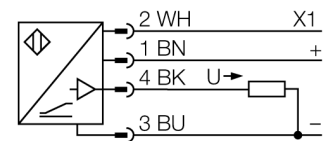

# Ультразвуковой датчик диффузионный датчик T30UXUBQ8

- Компактное исполнение
- Кабельная вилка M12 x 1, 4-конт.
- Аналоговый выход 0...10 В
- Время отклика настраивается
- Интегрированная температурная компенсация
- Выбор диапазона кнопкой обучения
- Зона отсутствия приема: 20 м
- Диапазон: 200 мм

## Схема подключения

**Ультразвуковой датчик  
диффузионный датчик  
T30UXUBQ8**

**Аксессуары**

Наименование	Идент. №		Чертеж с размерами
SMB30A	3032723	Монтажный кронштейн, прямоугольный, нерж. сталь, для датчиков с резьбой 30 мм	
SMB30FAM10	3011185	Монтажный кронштейн, нерж. сталь, для резьбы M10 x 1.5, длина резьбы 30 мм	
SMB30SC	3052521	Монтажный зажим, РВТ черн., для датчиков с резьбой 30 мм, поворотный	