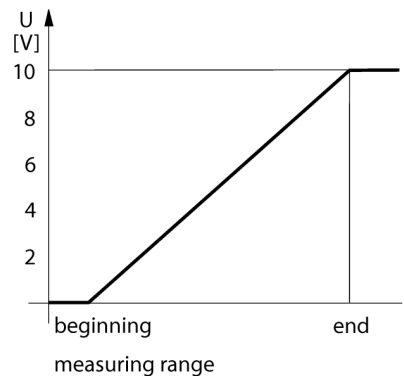

Тип	T30UXUBQ8
Идент. №	3080471
Функция	Датчик приближения
Диапазон	300...2000 мм
Ультразвуковая частота	174 кГц
Повторяемость	≤ ± 1 мм
Длины кромок номинального привода	100 мм
Рабочее напряжение	10...30 В =
Время отклика типовое	92 мс
Задержка готовности	500 мс
Выход по напряжению	0...10 В
Гистерезис	≤ 3 мм
Защита от короткого замыкания	да/ Циклический
Защита от обратной полярности	Полный
Защита от обрыва	да
Конструкция	Прямоугольный с резьбой, T30U
Направление излучения	прямой
Размеры	45 x Ø 40 мм
Материал корпуса	Пластмасса, PBT
Материал звукового преобразователя	пластмасса, эпоксидная смола и полиуретан
Электрическое подключение	Разъем, M12 x 1
Степень защиты	IP67
Температура окружающей среды	-40...+70 °C
Approvals	Сертификация CE, cULus
Индикатор рабочего напряжения	светодиод
Object detected	LED, красный