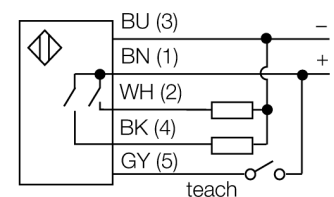

Ультразвуковой датчик диффузионный датчик T30UXDBQPMА

Тип	T30UXDBQPMА
Идент. №	3080062
Функция	диффузионный ультразвуковой датчик
Диапазон	300...2000 мм
Ультразвуковая частота	174 кГц
Повторяемость	≤ ± 1 мм
Длины кромок номинального привода	100 мм
Рабочее напряжение	10...30 В =
Время отклика типовое	92 мс
Задержка готовности	500 мс
Выходная функция	2 НО контакта, PNP
Частота переключения	10 Гц
Гистерезис	≤ 3 мм
Защита от короткого замыкания	да/ Циклический
Защита от обратной полярности	Полный
Защита от обрыва	да
Конструкция	Прямоугольный с резьбой, T30U
Направление излучения	прямой
Размеры	45 x Ø 40 мм
Материал корпуса	Пластмасса, PBT
Материал звукового преобразователя	пластмасса, эпоксидная смола и полиуретан
Электрическое подключение	Кабель с разъемом, M12 × 1, 0.15 м
Степень защиты	IP67
Температура окружающей среды	-40...+70 °С
Approvals	Сертификация CE, cULus
Индикатор рабочего напряжения	светодиод
Индикация состояния переключения	светодиод, желтый
Object detected	LED, красный

- Компактное исполнение
- Подключение с помощью вилки M12 x 1, 4-конт. с кабелем 150 мм
- Рабочее напряжение 12...24 В =
- 2 PNP транзисторных выхода
- Два независимых диапазона переключения, регулируемые кнопкой или по каналу контроля
- Зона отсутствия приема: 20 м
- Диапазон: 200 мм

Схема подключения

Принцип действия

Ультразвуковые датчики детектируют множество различных объектов бесконтактным способом с помощью ультразвуковых волн. Не имеет значения, является ли объект прозрачным или светонепроницаемым, металлическим или неметаллическим, имеет ли жидкую, твердую или порошкообразную консистенцию. Даже условия окружающей среды, такие как капельный туман, пыль или дождь, также практически не влияют на функционирование датчиков.