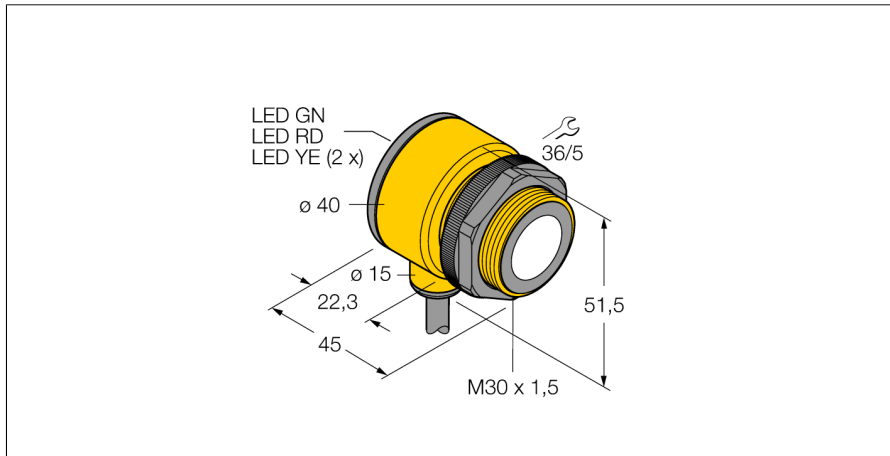

Ультразвуковой датчик диффузионный датчик T30UXDB

- Компактное исполнение
- Кабель, 4-конт., 2 м
- Дискретный выход, PNP/NPN
- Н.О./Н.З. программируемый
- Интегрированная температурная компенсация
- Диапазон переключения настраивается при помощи кнопки или линии управления
- Зона отсутствия приема: 20 м
- Диапазон: 200 мм

Тип	T30UXDB
Идент. №	3079998
Функция	диффузионный ультразвуковой датчик
Диапазон	300...2000 мм
Ультразвуковая частота	174 кГц
Повторяемость	≤ ± 1 мм
Длины кромок номинального привода	100 мм
Рабочее напряжение	10...30 В =
Время отклика типовое	92 мс
Задержка готовности	500 мс
Выходная функция	НО контакт, PNP
Частота переключения	5 Гц
Гистерезис	≤ 3 мм
Защита от короткого замыкания	да/ Циклический
Защита от обратной полярности	Полный
Защита от обрыва	да
Конструкция	Прямоугольный с резьбой, T30U
Направление излучения	прямой
Размеры	45 x Ø 40 мм
Материал корпуса	Пластмасса, PBT
Материал звукового преобразователя	пластмасса, эпоксидная смола и полиуретан
Электрическое подключение	Кабель, 2 м
Степень защиты	IP67
Температура окружающей среды	-40...+70 °C
Approvals	Сертификация CE, cULus
Индикатор рабочего напряжения	светодиод
Object detected	LED, красный

Ультразвуковой датчик
диффузионный датчик
T30UXDB

Аксессуары

Наименование	Идент. №		Чертеж с размерами
SMB30A	3032723	Монтажный кронштейн, прямоугольный, нерж. сталь, для датчиков с резьбой 30 мм	
SMB30FAM10	3011185	Монтажный кронштейн, нерж. сталь, для резьбы M10 x 1.5, длина резьбы 30 мм	
SMB30SC	3052521	Монтажный зажим, PBT черн., для датчиков с резьбой 30 мм, поворотный	