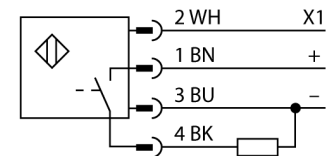

Схема подключения

Принцип действия

Ультразвуковые датчики детектируют множество различных объектов бесконтактным способом с помощью ультразвуковых волн. Не имеет значения, является ли объект прозрачным или светонепроницаемым, металлическим или неметаллическим, имеет ли жидкую, твердую или порошкообразную консистенцию. Даже условия окружающей среды, такие как капельный туман, пыль или дождь, также практически не влияют на функционирование датчиков.

Тип	T30UXDB
Идент. №	3079998
Функция	диффузионный ультразвуковой датчик
Диапазон	300...2000 мм
Ультразвуковая частота	174 кГц
Повторяемость	≤ ± 1 мм
Длины кромок номинального привода	100 мм
Рабочее напряжение	10...30 В =
Время отклика типовое	92 мс
Задержка готовности	500 мс
Выходная функция	НО контакт, PNP
Частота переключения	5 Гц
Гистерезис	≤ 3 мм
Защита от короткого замыкания	да/ Циклический
Защита от обратной полярности	Полный
Защита от обрыва	да
Конструкция	Прямоугольный с резьбой, T30U
Направление излучения	прямой
Размеры	45 x Ø 40 мм
Материал корпуса	Пластмасса, PBT
Материал звукового преобразователя	пластмасса, эпоксидная смола и полиуретан
Электрическое подключение	Кабель, 2 м
Степень защиты	IP67
Температура окружающей среды	-40...+70 °C
Approvals	Сертификация CE, cULus
Индикатор рабочего напряжения	светодиод
Object detected	LED, красный