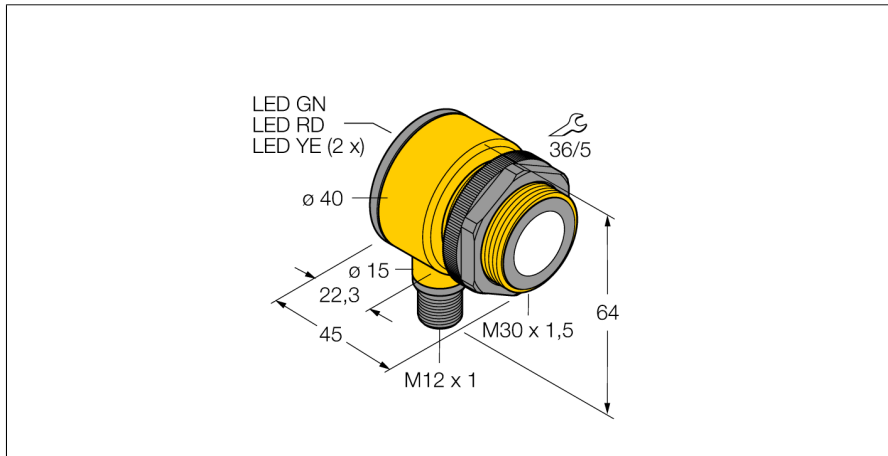

Ультразвуковой датчик диффузионный датчик T30UXDAQ8

- Компактное исполнение
- Кабельная вилка M12 x 1, 4-конт.
- Дискретный выход, PNP/NPN
- Н.О./Н.З. программируемый
- Интегрированная температурная компенсация
- Диапазон переключения настраивается при помощи кнопки или линии управления
- Зона отсутствия приема: 10 см
- Диапазон: 100 мм

Тип	T30UXDAQ8
Идент. №	3079995
Функция	Датчик приближения
Диапазон	100...1000 мм
Ультразвуковая частота	224 кГц
Повторяемость	≤ ± 0.5 мм
Длины кромок номинального привода	100 мм
Рабочее напряжение	10...30 В =
Время отклика типовое	45 мс
Задержка готовности	500 мс
Выходная функция	НО контакт, PNP
Частота переключения	10 Гц
Гистерезис	≤ 2 мм
Защита от короткого замыкания	да/ Циклический
Защита от обратной полярности	Полный
Защита от обрыва	да
Конструкция	Прямоугольный с резьбой, T30U
Направление излучения	прямой
Размеры	45 x Ø 40 мм
Материал корпуса	Пластмасса, PBT
Материал звукового преобразователя	пластмасса, оксидная смола и полиуретан
Электрическое подключение	Разъем, M12 x 1
Степень защиты	IP67
Температура окружающей среды	-40...+70 °C
Approvals	Сертификация CE, cULus
Индикатор рабочего напряжения	светодиод
Object detected	LED, красный

**Ультразвуковой датчик
диффузионный датчик
T30UXDAQ8**

Аксессуары

Наименование	Идент. №		Чертеж с размерами
SMB30A	3032723	Монтажный кронштейн, прямоугольный, нерж. сталь, для датчиков с резьбой 30 мм	
SMB30FAM10	3011185	Монтажный кронштейн, нерж. сталь, для резьбы M10 x 1.5, длина резьбы 30 мм	
SMB30SC	3052521	Монтажный зажим, PBT черн., для датчиков с резьбой 30 мм, поворотный	