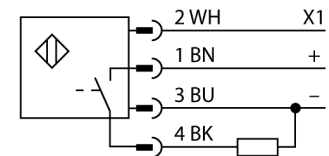

Схема подключения

Принцип действия

Ультразвуковые датчики детектируют множество различных объектов бесконтактным способом с помощью ультразвуковых волн. Не имеет значения, является ли объект прозрачным или светонепроницаемым, металлическим или неметаллическим, имеет ли жидкую, твердую или порошкообразную консистенцию. Даже условия окружающей среды, такие как капельный туман, пыль или дождь, также практически не влияют на функционирование датчиков.

Тип	T30UXDAQ8
Идент. №	3079995
Функция	Датчик приближения
Диапазон	100...1000 мм
Ультразвуковая частота	224 кГц
Повторяемость	≤ ± 0.5 мм
Длины кромок номинального привода	100 мм
Рабочее напряжение	10...30 В =
Время отклика типовое	45 мс
Задержка готовности	500 мс
Выходная функция	НО контакт, PNP
Частота переключения	10 Гц
Гистерезис	≤ 2 мм
Защита от короткого замыкания	да/ Циклический
Защита от обратной полярности	Полный
Защита от обрыва	да
Конструкция	Прямоугольный с резьбой, T30U
Направление излучения	прямой
Размеры	45 x Ø 40 мм
Материал корпуса	Пластмасса, PBT
Материал звукового преобразователя	пластмасса, оксидная смола и полиуретан
Электрическое подключение	Разъем, M12 x 1
Степень защиты	IP67
Температура окружающей среды	-40...+70 °C
Approvals	Сертификация CE, cULus
Индикатор рабочего напряжения	светодиод
Object detected	LED, красный