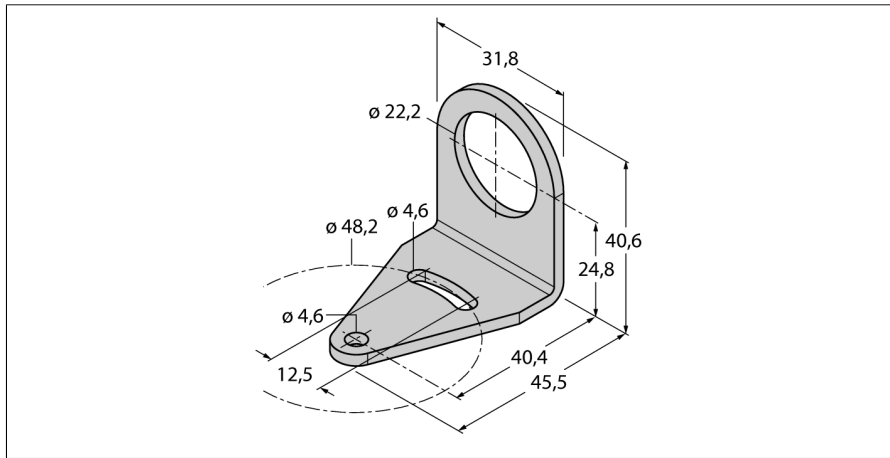

Аксессуары  
Монтажный кронштейн  
SMB22A

- Правый монтажный уголок
- монтажное отверстие M22

Тип  
Идент. №

SMB22A  
3079414