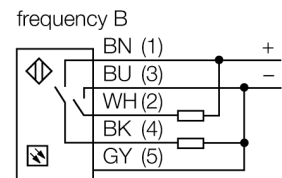

**Фотоэлектрический датчик
оппозитный датчик (излучатель/приемник)
для детектирования воды
QS30ARH2OQ5**

- Вилка, M12 x 1, 5-конт.
- Степень защиты IP67
- Светодиод, видимый со всех сторон
- Во избежание перекрестных помех осуществляется выбор рабочей частоты
- Рабочее напряжение: 10...30 В =
- Переключающий выход, биполярный, на свет

Схема подключения

Принцип действия

Оппозитный датчик состоит из приемника и излучателя. Излучатель излучает свет в ИК диапазоне с длиной волны 1450 нм, который приблизительно равен границе поглощения воды. В результате большой контраст приводит к высокой чувствительности на воду или водный раствор.

Тип	QS30ARH2OQ5
Идент. №	3079169
Функция	Оппозитный датчик
Диапазон	0...2000 мм
Температура окружающей среды	-20...+60 °C
Рабочее напряжение	10...30 В =
Остаточная пульсация	< 10 % U _н
Номинальный рабочий ток (DC)	≤ 100 мА
Защита от короткого замыкания	да
Защита от обратной полярности	да
Выходная функция	НО контакт, режим "на свет", PNP/NPN
Задержка готовности	≤ 100 мс
Время отклика типовое	< 1 мс
Approvals	CE
Конструкция	Прямоугольный с резьбой, QS30
Размеры	51.5 x 22 x 57 мм
Диаметр корпуса	Ø 30 мм
Материал корпуса	Пластмасса, Термопластичный материал, Желтый
Линза	пластмасса, Асгул
Электрическое подключение	Кабель с разъемом, M12 × 1, ПВХ
Длина кабеля	0.15 м
Количество проводников	5
Степень защиты	IP67
Специальные характеристики	Обнаружение воды
Индикатор рабочего напряжения	светодиод, зел.
Индикация состояния переключения	светодиод, желтый
Индикация ошибки	светодиод, зел., блики
Индикация коэффициента усиления	светодиод, желтый, блики