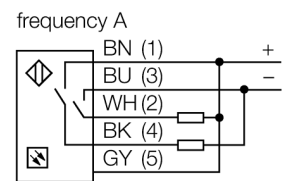

**Фотоэлектрический датчик
оппозитный датчик (излучатель/приемник)
для детектирования воды
QS30ARH2OQ5**

- Вилка, M12 x 1, 5-конт.
- Степень защиты IP67
- Светодиод, видимый со всех сторон
- Во избежание перекрестных помех осуществляется выбор рабочей частоты
- Рабочее напряжение: 10...30 В =
- Переключающий выход, биполярный, на свет

Схема подключения

Принцип действия

Оппозитный датчик состоит из приемника и излучателя. Излучатель излучает свет в ИК диапазоне с длиной волны 1450 нм, который приблизительно равен границе поглощения воды. В результате большой контраст приводит к высокой чувствительности на воду или водный раствор.

Тип	QS30ARH2OQ5
Идент. №	3079169
Функция	Оппозитный датчик
Диапазон	0...2000 мм
Температура окружающей среды	-20...+60 °C
Рабочее напряжение	10...30 В =
Остаточная пульсация	< 10 % U _н
Номинальный рабочий ток (DC)	≤ 100 мА
Защита от короткого замыкания	да
Защита от обратной полярности	да
Выходная функция	НО контакт, режим "на свет", PNP/NPN
Задержка готовности	≤ 100 мс
Время отклика типовое	< 1 мс
Approvals	CE
Конструкция	Прямоугольный с резьбой, QS30
Размеры	51.5 x 22 x 57 мм
Диаметр корпуса	Ø 30 мм
Материал корпуса	Пластмасса, Термопластичный материал, Желтый
Линза	пластмасса, Асгул
Электрическое подключение	Кабель с разъемом, M12 × 1, ПВХ
Длина кабеля	0.15 м
Количество проводников	5
Степень защиты	IP67
Специальные характеристики	Обнаружение воды
Индикатор рабочего напряжения	светодиод, зел.
Индикация состояния переключения	светодиод, желтый
Индикация ошибки	светодиод, зел., блики
Индикация коэффициента усиления	светодиод, желтый, блики