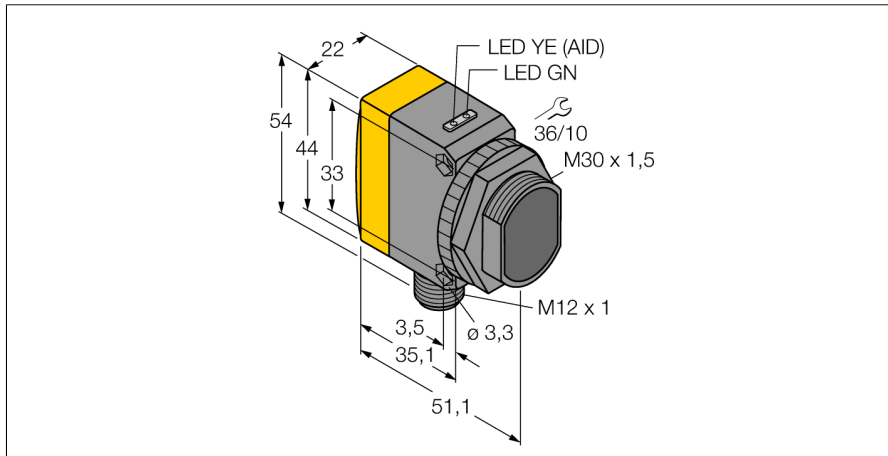

**Фотоэлектрический датчик
оппозитный датчик (излучатель/приемник)
для детектирования воды
QS30ARH2OQ5**

- Вилка, M12 x 1, 5-конт.
- Степень защиты IP67
- Светодиод, видимый со всех сторон
- Во избежание перекрестных помех осуществляется выбор рабочей частоты
- Рабочее напряжение: 10...30 В =
- Переключающий выход, биполярный, на свет

Схема подключения

Принцип действия

Оппозитный датчик состоит из приемника и излучателя. Излучатель излучает свет в ИК диапазоне с длиной волны 1450 нм, который приблизительно равен границе поглощения воды. В результате большой контраст приводит к высокой чувствительности на воду или водный раствор.

Тип	QS30ARH2OQ5
Идент. №	3079169
Функция	Оппозитный датчик
Диапазон	0...2000 мм
Температура окружающей среды	-20...+60 °C
Рабочее напряжение	10...30 В =
Остаточная пульсация	< 10 % U _н
Номинальный рабочий ток (DC)	≤ 100 мА
Защита от короткого замыкания	да
Защита от обратной полярности	да
Выходная функция	НО контакт, режим "на свет", PNP/NPN
Задержка готовности	≤ 100 мс
Время отклика типовое	< 1 мс
Approvals	CE
Конструкция	Прямоугольный с резьбой, QS30
Размеры	51.5 x 22 x 57 мм
Диаметр корпуса	Ø 30 мм
Материал корпуса	Пластмасса, Термопластичный материал, Желтый
Линза	пластмасса, Асгул
Электрическое подключение	Кабель с разъемом, M12 × 1, ПВХ
Длина кабеля	0.15 м
Количество проводников	5
Степень защиты	IP67
Специальные характеристики	Обнаружение воды
Индикатор рабочего напряжения	светодиод, зел.
Индикация состояния переключения	светодиод, желтый
Индикация ошибки	светодиод, зел., блики
Индикация коэффициента усиления	светодиод, желтый, блики