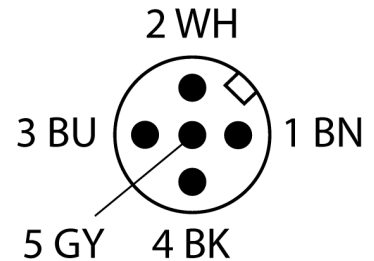

**Фотоэлектрический датчик
оппозитный датчик (излучатель/приемник)
для детектирования воды
QS30ARH2OQ5**

- Вилка, M12 x 1, 5-конт.
- Степень защиты IP67
- Светодиод, видимый со всех сторон
- Во избежание перекрестных помех осуществляется выбор рабочей частоты
- Рабочее напряжение: 10...30 В =
- Переключающий выход, биполярный, на свет

Схема подключения

Принцип действия

Оппозитный датчик состоит из приемника и излучателя. Излучатель излучает свет в ИК диапазоне с длиной волны 1450 нм, который приблизительно равен границе поглощения воды. В результате большой контраст приводит к высокой чувствительности на воду или водный раствор.

Тип	QS30ARH2OQ5
Идент. №	3079169
Функция	Оппозитный датчик
Диапазон	0...2000 мм
Температура окружающей среды	-20...+60 °C
Рабочее напряжение	10...30 В =
Остаточная пульсация	< 10 % U _н
Номинальный рабочий ток (DC)	≤ 100 мА
Защита от короткого замыкания	да
Защита от обратной полярности	да
Выходная функция	НО контакт, режим "на свет", PNP/NPN
Задержка готовности	≤ 100 мс
Время отклика типовое	< 1 мс
Approvals	CE
Конструкция	Прямоугольный с резьбой, QS30
Размеры	51.5 x 22 x 57 мм
Диаметр корпуса	Ø 30 мм
Материал корпуса	Пластмасса, Термопластичный материал, Желтый
Линза	пластмасса, Асгул
Электрическое подключение	Кабель с разъемом, M12 × 1, ПВХ
Длина кабеля	0.15 м
Количество проводников	5
Степень защиты	IP67
Специальные характеристики	Обнаружение воды
Индикатор рабочего напряжения	светодиод, зел.
Индикация состояния переключения	светодиод, желтый
Индикация ошибки	светодиод, зел., блики
Индикация коэффициента усиления	светодиод, желтый, блики