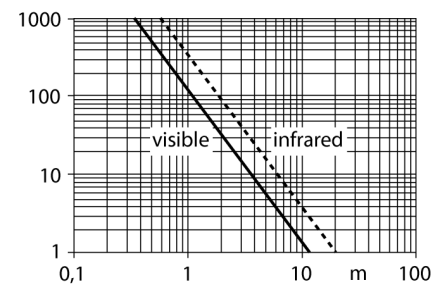

Фотоэлектрический датчик оппозитный датчик (излучатель/приемник) Q20NRQ

- Вилка кабельная, ПВХ, М8 х 1, 4-конт., 150 мм
- Степень защиты IP67
- Светодиод, видимый со всех сторон
- Рабочее напряжение: 10...30 В =
- Переключающий выход NPN, НО/НЗ

Схема подключения

Принцип действия

Оппозитные датчики состоят из приемника и излучателя. Они установлены один напротив другого так, что свет от излучателя попадает непосредственно на приемник. Если объект прерывает или ослабляет световой поток, это вызывает переключение устройства. Оппозитные датчики являются наиболее надежными фотоэлектрическими датчиками для детектирования непрозрачных мишеней. Прекрасный контраст между условиями "темно" и "светло" и чрезвычайно высокий коэффициент усиления типичен для этого способа детектирования, это позволяет работать при больших расстояниях и в сложных условиях.

Запас по работоспособности

Тип	Q20NRQ
Идент. №	3078224
Функция	оппозитный датчик (приемник)
Диапазон	0...12000 мм
Температура окружающей среды	-20...+60 °C
Рабочее напряжение	10...30 В =
Остаточная пульсация	< 10 % U _н
Номинальный рабочий ток (DC)	≤ 100 мА
Ток холостого хода I ₀	≤ 18 мА
Защита от обратной полярности	да
Выходная функция	Дополнительный контакт, NPN
Частота переключения	≤ 600 Гц
Задержка готовности	≤ 100 мс
Время отклика типовое	< 1 мс
Approvals	CE
Конструкция	Прямоугольный, Q20
Размеры	20 x 12 x 32 мм
Диаметр корпуса	Ø 0 мм
Материал корпуса	Пластмасса, Термопластичный материал
Линза	пластмасса, акрил
Электрическое подключение	Кабель с разъемом, М8 х 1, ПВХ
Длина кабеля	0.15 м
Количество проводников	4
Степень защиты	IP67
Индикатор рабочего напряжения	светодиод, зел.
Индикация состояния переключения	светодиод, желтый
Индикация ошибки	светодиод, зел., мигание
Индикация коэффициента усиления	светодиод, желтый, блики