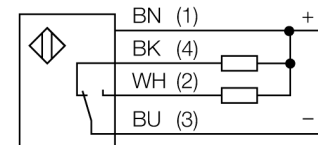

Фотоэлектрический датчик оппозитный датчик (излучатель/приемник) Q20NRQ

- Вилка кабельная, ПВХ, М8 х 1, 4-конт., 150 мм
- Степень защиты IP67
- Светодиод, видимый со всех сторон
- Рабочее напряжение: 10...30 В =
- Переключающий выход NPN, НО/НЗ

Схема подключения

Принцип действия

Оппозитные датчики состоят из приемника и излучателя. Они установлены один напротив другого так, что свет от излучателя попадает непосредственно на приемник. Если объект прерывает или ослабляет световой поток, это вызывает переключение устройства. Оппозитные датчики являются наиболее надежными фотоэлектрическими датчиками для детектирования непрозрачных мишеней. Прекрасный контраст между условиями "темно" и "светло" и чрезвычайно высокий коэффициент усиления типичен для этого способа детектирования, это позволяет работать при больших расстояниях и в сложных условиях.

Запас по работоспособности

Тип	Q20NRQ
Идент. №	3078224
Функция	оппозитный датчик (приемник)
Диапазон	0...12000 мм
Температура окружающей среды	-20...+60 °C
Рабочее напряжение	10...30 В =
Остаточная пульсация	< 10 % U _н
Номинальный рабочий ток (DC)	≤ 100 мА
Ток холостого хода I ₀	≤ 18 мА
Защита от обратной полярности	да
Выходная функция	Дополнительный контакт, NPN
Частота переключения	≤ 600 Гц
Задержка готовности	≤ 100 мс
Время отклика типовое	< 1 мс
Approvals	CE
Конструкция	Прямоугольный, Q20
Размеры	20 x 12 x 32 мм
Диаметр корпуса	Ø 0 мм
Материал корпуса	Пластмасса, Термопластичный материал
Линза	пластмасса, акрил
Электрическое подключение	Кабель с разъемом, М8 х 1, ПВХ
Длина кабеля	0.15 м
Количество проводников	4
Степень защиты	IP67
Индикатор рабочего напряжения	светодиод, зел.
Индикация состояния переключения	светодиод, желтый
Индикация ошибки	светодиод, зел., мигание
Индикация коэффициента усиления	светодиод, желтый, блики