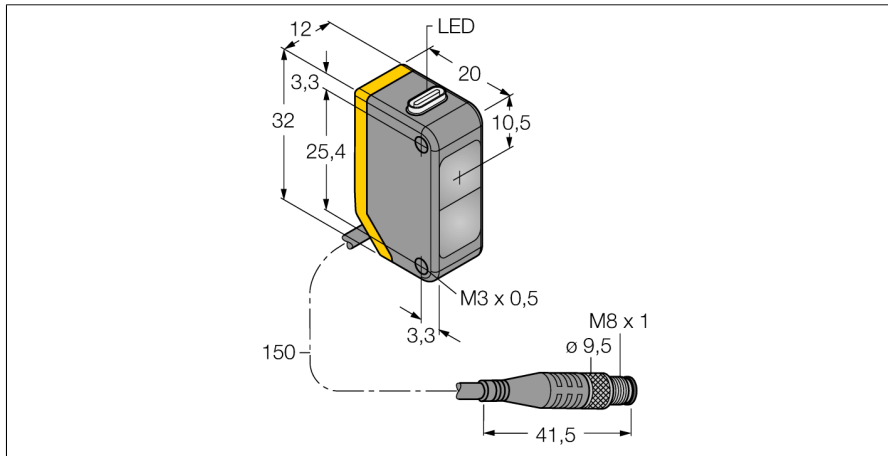

Фотоэлектрический датчик оппозитный датчик (излучатель/приемник) Q20NRQ

- Вилка кабельная, ПВХ, М8 х 1, 4-конт., 150 мм
- Степень защиты IP67
- Светодиод, видимый со всех сторон
- Рабочее напряжение: 10...30 В =
- Переключающий выход NPN, НО/НЗ

Схема подключения

Принцип действия

Оппозитные датчики состоят из приемника и излучателя. Они установлены один напротив другого так, что свет от излучателя попадает непосредственно на приемник. Если объект прерывает или ослабляет световой поток, это вызывает переключение устройства. Оппозитные датчики являются наиболее надежными фотоэлектрическими датчиками для детектирования непрозрачных мишеней. Прекрасный контраст между условиями "темно" и "светло" и чрезвычайно высокий коэффициент усиления типичен для этого способа детектирования, это позволяет работать при больших расстояниях и в сложных условиях.

Запас по работоспособности

Тип	Q20NRQ
Идент. №	3078224
Функция	оппозитный датчик (приемник)
Диапазон	0...12000 мм
Температура окружающей среды	-20...+60 °C
Рабочее напряжение	10...30 В =
Остаточная пульсация	< 10 % U _н
Номинальный рабочий ток (DC)	≤ 100 мА
Ток холостого хода I ₀	≤ 18 мА
Защита от обратной полярности	да
Выходная функция	Дополнительный контакт, NPN
Частота переключения	≤ 600 Гц
Задержка готовности	≤ 100 мс
Время отклика типовое	< 1 мс
Approvals	CE
Конструкция	Прямоугольный, Q20
Размеры	20 x 12 x 32 мм
Диаметр корпуса	Ø 0 мм
Материал корпуса	Пластмасса, Термопластичный материал
Линза	пластмасса, акрил
Электрическое подключение	Кабель с разъемом, М8 х 1, ПВХ
Длина кабеля	0.15 м
Количество проводников	4
Степень защиты	IP67
Индикатор рабочего напряжения	светодиод, зел.
Индикация состояния переключения	светодиод, желтый
Индикация ошибки	светодиод, зел., мигание
Индикация коэффициента усиления	светодиод, желтый, блики