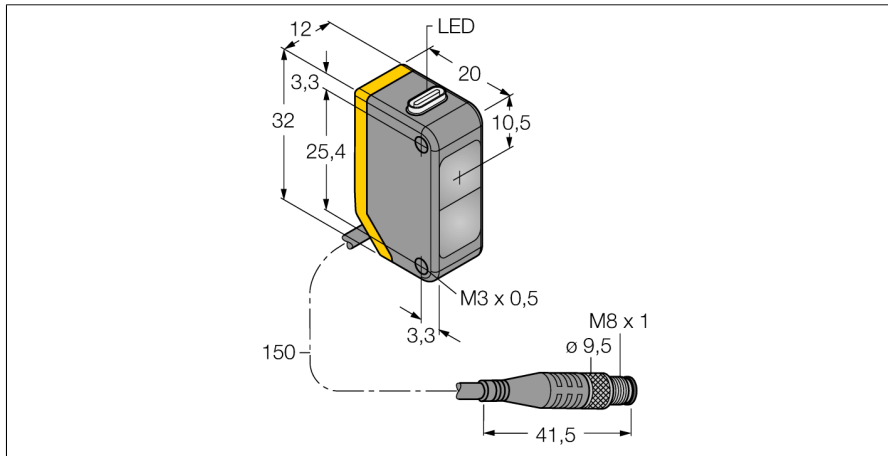

Фотоэлектрический датчик диффузионный датчик с фиксированным подавлением фона Q20PFF150Q

- Вилка кабельная, ПВХ, М8 x 1, 4-конт., 150 мм
- Степень защиты IP67
- Светодиод, видимый со всех сторон
- Рабочее напряжение: 10...30 В =
- Переключающий выход PNP, НО/НЗ

Схема подключения

Принцип действия

Диффузионные датчики с подавлением заднего фона имеют один излучатель и несколько приемников. Положение цели вычисляется с помощью фотоэлектрической структуры датчика, какой из приемников получает основное кол-во света. Электроника определяет находится ли объект в пределах измеряемого диапазона. Эти датчики идут с фиксированной точкой среза.

Запас по работоспособности

Зависимость работоспособности от расстояния

Запас по работоспособности

Тип	Q20PFF150Q
Идент. №	3078221
Функция	Датчик приближения
Тип источника света	красн.
Длина волны	660 нм
Диапазон	0...150 мм
Температура окружающей среды	-20...+60 °C
Рабочее напряжение	10...30 В =
Остаточная пульсация	< 10 % U _{ss}
Номинальный рабочий ток (DC)	≤ 100 мА
Ток холостого хода I ₀	≤ 18 мА
Защита от обратной полярности	да
Выходная функция	Дополнительный контакт, PNP
Частота переключения	≤ 600 Гц
Задержка готовности	≤ 100 мс
Время отклика типовое	< 0.8 мс
Approvals	CE
Конструкция	Прямоугольный, Q20
Размеры	20 x 12 x 32 мм
Диаметр корпуса	Ø 0 мм
Материал корпуса	Пластмасса, Термопластичный материал
Линза	пластмасса, акрил
Электрическое подключение	Кабель с разъемом, М8 x 1, ПВХ
Длина кабеля	0.15 м
Количество проводников	4
Степень защиты	IP67
Индикатор рабочего напряжения	светодиод, зел.
Индикация состояния переключения	светодиод, желтый
Индикация ошибки	светодиод, зел., мигание
Индикация коэффициента усиления	светодиод, желтый, блики