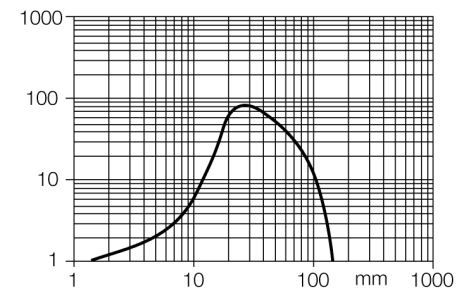

Запас по работоспособности

Тип	Q20PFF150Q
Идент. №	3078221
Функция	Датчик приближения
Тип источника света	красн.
Длина волны	660 нм
Диапазон	0...150 мм
Температура окружающей среды	-20...+60 °C
Рабочее напряжение	10...30 В =
Остаточная пульсация	< 10 % U_{ss}
Номинальный рабочий ток (DC)	≤ 100 мА
Ток холостого хода I₀	≤ 18 мА
Защита от обратной полярности	да
Выходная функция	Дополнительный контакт, PNP
Частота переключения	≤ 600 Гц
Задержка готовности	≤ 100 мс
Время отклика типовое	< 0.8 мс
Approvals	CE
Конструкция	Прямоугольный, Q20
Размеры	20 x 12 x 32 мм
Диаметр корпуса	Ø 0 мм
Материал корпуса	Пластмасса, Термопластичный материал
Линза	пластмасса, акрил
Электрическое подключение	Кабель с разъемом, М8 x 1, ПВХ
Длина кабеля	0.15 м
Количество проводников	4
Степень защиты	IP67
Индикатор рабочего напряжения	светодиод, зел.
Индикация состояния переключения	светодиод, желтый
Индикация ошибки	светодиод, зел., мигание
Индикация коэффициента усиления	светодиод, желтый, блики