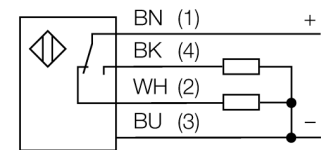

Фотоэлектрический датчик диффузионный датчик с фиксированным подавлением фона Q20PFF150Q

- Вилка кабельная, ПВХ, М8 x 1, 4-конт., 150 мм
- Степень защиты IP67
- Светодиод, видимый со всех сторон
- Рабочее напряжение: 10...30 В =
- Переключающий выход PNP, НО/НЗ

Схема подключения

Принцип действия

Диффузионные датчики с подавлением заднего фона имеют один излучатель и несколько приемников. Положение цели вычисляется с помощью фотоэлектрической структуры датчика, какой из приемников получает основное кол-во света. Электроника определяет находится ли объект в пределах измеряемого диапазона. Эти датчики идут с фиксированной точкой среза.

Запас по работоспособности

Зависимость работоспособности от расстояния

Запас по работоспособности

Тип	Q20PFF150Q
Идент. №	3078221
Функция	Датчик приближения
Тип источника света	красн.
Длина волны	660 нм
Диапазон	0...150 мм
Температура окружающей среды	-20...+60 °C
Рабочее напряжение	10...30 В =
Остаточная пульсация	< 10 % U _{ss}
Номинальный рабочий ток (DC)	≤ 100 мА
Ток холостого хода I ₀	≤ 18 мА
Защита от обратной полярности	да
Выходная функция	Дополнительный контакт, PNP
Частота переключения	≤ 600 Гц
Задержка готовности	≤ 100 мс
Время отклика типовое	< 0.8 мс
Approvals	CE
Конструкция	Прямоугольный, Q20
Размеры	20 x 12 x 32 мм
Диаметр корпуса	Ø 0 мм
Материал корпуса	Пластмасса, Термопластичный материал
Линза	пластмасса, акрил
Электрическое подключение	Кабель с разъемом, М8 x 1, ПВХ
Длина кабеля	0.15 м
Количество проводников	4
Степень защиты	IP67
Индикатор рабочего напряжения	светодиод, зел.
Индикация состояния переключения	светодиод, желтый
Индикация ошибки	светодиод, зел., мигание
Индикация коэффициента усиления	светодиод, желтый, блики