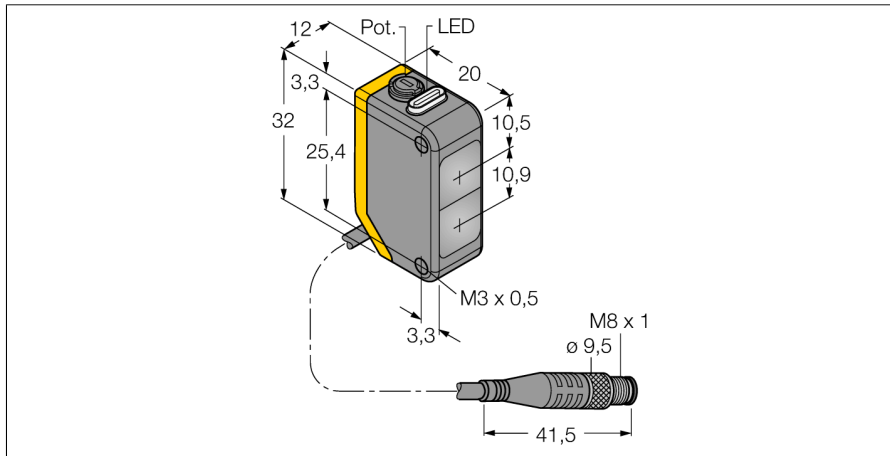

**Фотоэлектрический датчик
диффузионный датчик
Q20NDQ**

- Вилка кабельная, ПВХ, М8 x 1, 4-конт., 150 мм
- Степень защиты IP67
- Светодиод, видимый со всех сторон
- Регулировка чувствительности потенциометром
- Рабочее напряжение: 10...30 В =
- Переключающий выход NPN, НО/НЗ

Схема подключения

Принцип действия

Как и в рефлективных датчиках, в датчиках диффузионного типа приемник и излучатель встроены в один корпус. Однако диффузионный датчик воспринимает не прерывание пучка света, а отражение света от мишени. Мишень детектируется, если достаточно отраженного света попало на приемник. Диапазон чувствительности диффузионного датчика значительно зависит от отражающей способности мишени.

Коэффициент усиления

Зависимость коэффициента усиления от расстояния

Запас по работоспособности

Тип	Q20NDQ
Идент. №	3078212
Функция	Датчик приближения
Тип источника света	красн.
Длина волны	630 нм
Диапазон	1...250 мм
Температура окружающей среды	-20...+60 °C
Рабочее напряжение	10...30 В =
Остаточная пульсация	< 10 % U _{ss}
Номинальный рабочий ток (DC)	≤ 100 мА
Ток холостого хода I ₀	≤ 18 мА
Защита от обратной полярности	да
Выходная функция	Дополнительный контакт, NPN
Частота переключения	≤ 600 Гц
Задержка готовности	≤ 100 мс
Время отклика типовое	< 0.8 мс
Approvals	CE
Конструкция	Прямоугольный, Q20
Размеры	20 x 12 x 32 мм
Диаметр корпуса	∅ 0 мм
Материал корпуса	Пластмасса, Термопластичный материал
Линза	пластмасса, акрил
Электрическое подключение	Кабель с разъемом, М8 x 1, ПВХ
Длина кабеля	0.15 м
Количество проводников	4
Степень защиты	IP67
Индикатор рабочего напряжения	светодиод, зел.
Индикация состояния переключения	светодиод, желтый
Индикация ошибки	светодиод, зел., мигание
Индикация коэффициента усиления	светодиод, желтый, блики