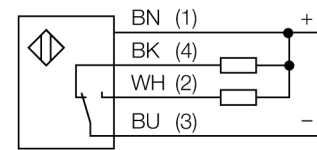

**Фотоэлектрический датчик
диффузионный датчик
Q20NDQ**

- Вилка кабельная, ПВХ, М8 x 1, 4-конт., 150 мм
- Степень защиты IP67
- Светодиод, видимый со всех сторон
- Регулировка чувствительности потенциометром
- Рабочее напряжение: 10...30 В =
- Переключающий выход NPN, НО/НЗ

Схема подключения

Принцип действия

Как и в рефлективных датчиках, в датчиках диффузионного типа приемник и излучатель встроены в один корпус. Однако диффузионный датчик воспринимает не прерывание пучка света, а отражение света от мишени. Мишень детектируется, если достаточно отраженного света попало на приемник. Диапазон чувствительности диффузионного датчика значительно зависит от отражающей способности мишени.

Коэффициент усиления

Зависимость коэффициента усиления от расстояния

Запас по работоспособности

Тип	Q20NDQ
Идент. №	3078212
Функция	Датчик приближения
Тип источника света	красн.
Длина волны	630 нм
Диапазон	1...250 мм
Температура окружающей среды	-20...+60 °C
Рабочее напряжение	10...30 В =
Остаточная пульсация	< 10 % U _{ss}
Номинальный рабочий ток (DC)	≤ 100 мА
Ток холостого хода I ₀	≤ 18 мА
Защита от обратной полярности	да
Выходная функция	Дополнительный контакт, NPN
Частота переключения	≤ 600 Гц
Задержка готовности	≤ 100 мс
Время отклика типовое	< 0.8 мс
Approvals	CE
Конструкция	Прямоугольный, Q20
Размеры	20 x 12 x 32 мм
Диаметр корпуса	∅ 0 мм
Материал корпуса	Пластмасса, Термопластичный материал
Линза	пластмасса, акрил
Электрическое подключение	Кабель с разъемом, М8 x 1, ПВХ
Длина кабеля	0.15 м
Количество проводников	4
Степень защиты	IP67
Индикатор рабочего напряжения	светодиод, зел.
Индикация состояния переключения	светодиод, желтый
Индикация ошибки	светодиод, зел., мигание
Индикация коэффициента усиления	светодиод, желтый, блики