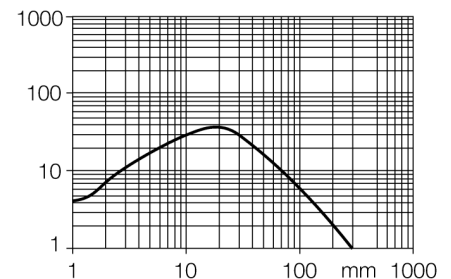

**Фотоэлектрический датчик
диффузионный датчик
Q20NDQ**

- Вилка кабельная, ПВХ, М8 x 1, 4-конт., 150 мм
- Степень защиты IP67
- Светодиод, видимый со всех сторон
- Регулировка чувствительности потенциометром
- Рабочее напряжение: 10...30 В =
- Переключающий выход NPN, НО/НЗ

Схема подключения

Принцип действия

Как и в рефлективных датчиках, в датчиках диффузионного типа приемник и излучатель встроены в один корпус. Однако диффузионный датчик воспринимает не прерывание пучка света, а отражение света от мишени. Мишень детектируется, если достаточно отраженного света попало на приемник. Диапазон чувствительности диффузионного датчика значительно зависит от отражающей способности мишени.

Коэффициент усиления

Зависимость коэффициента усиления от расстояния

Запас по работоспособности

Тип	Q20NDQ
Идент. №	3078212
Функция	Датчик приближения
Тип источника света	красн.
Длина волны	630 нм
Диапазон	1...250 мм
Температура окружающей среды	-20...+60 °C
Рабочее напряжение	10...30 В =
Остаточная пульсация	< 10 % U _{ss}
Номинальный рабочий ток (DC)	≤ 100 мА
Ток холостого хода I ₀	≤ 18 мА
Защита от обратной полярности	да
Выходная функция	Дополнительный контакт, NPN
Частота переключения	≤ 600 Гц
Задержка готовности	≤ 100 мс
Время отклика типовое	< 0.8 мс
Approvals	CE
Конструкция	Прямоугольный, Q20
Размеры	20 x 12 x 32 мм
Диаметр корпуса	∅ 0 мм
Материал корпуса	Пластмасса, Термопластичный материал
Линза	пластмасса, акрил
Электрическое подключение	Кабель с разъемом, М8 x 1, ПВХ
Длина кабеля	0.15 м
Количество проводников	4
Степень защиты	IP67
Индикатор рабочего напряжения	светодиод, зел.
Индикация состояния переключения	светодиод, желтый
Индикация ошибки	светодиод, зел., мигание
Индикация коэффициента усиления	светодиод, желтый, блики