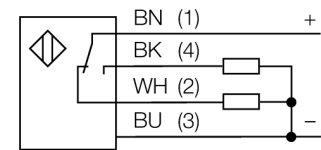

Фотоэлектрический датчик диффузионный датчик Q20PDQ

- Вилка кабельная, ПВХ, М8 x 1, 4-конт., 150 мм
- Степень защиты IP67
- Светодиод, видимый со всех сторон
- Регулировка чувствительности потенциометром
- Рабочее напряжение: 10...30 В =
- Переключающий выход PNP, НО/НЗ

Схема подключения

Принцип действия

Как и в рефлективных датчиках, в датчиках диффузионного типа приемник и излучатель встроены в один корпус. Однако диффузионный датчик воспринимает не прерывание пучка света, а отражение света от мишени. Мишень детектируется, если достаточно отраженного света попало на приемник. Диапазон чувствительности диффузионного датчика значительно зависит от отражающей способности мишени.

Коэффициент усиления

Зависимость коэффициента усиления от расстояния

Запас по работоспособности

Тип	Q20PDQ
Идент. №	3078211
Функция	Датчик приближения
Тип источника света	красн.
Длина волны	630 нм
Диапазон	1...250 мм
Температура окружающей среды	-20...+60 °C
Рабочее напряжение	10...30 В =
Остаточная пульсация	< 10 % U _{ss}
Номинальный рабочий ток (DC)	≤ 100 мА
Ток холостого хода I ₀	≤ 18 мА
Защита от обратной полярности	да
Выходная функция	Дополнительный контакт, PNP
Частота переключения	≤ 600 Гц
Задержка готовности	≤ 100 мс
Время отклика типовое	< 0.8 мс
Approvals	CE
Конструкция	Прямоугольный, Q20
Размеры	20 x 12 x 32 мм
Диаметр корпуса	∅ 0 мм
Материал корпуса	Пластмасса, Термопластичный материал
Линза	пластмасса, акрил
Электрическое подключение	Кабель с разъемом, М8 x 1, ПВХ
Длина кабеля	0.15 м
Количество проводников	4
Степень защиты	IP67
Индикатор рабочего напряжения	светодиод, зел.
Индикация состояния переключения	светодиод, желтый
Индикация ошибки	светодиод, зел., мигание
Индикация коэффициента усиления	светодиод, желтый, блики