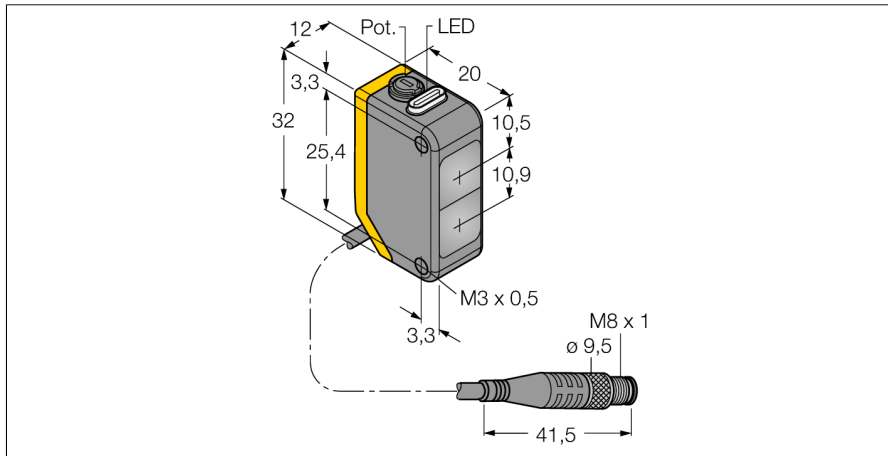

Фотоэлектрический датчик диффузионный датчик Q20PDQ

- Вилка кабельная, ПВХ, М8 x 1, 4-конт., 150 мм
- Степень защиты IP67
- Светодиод, видимый со всех сторон
- Регулировка чувствительности потенциометром
- Рабочее напряжение: 10...30 В =
- Переключающий выход PNP, НО/НЗ

Схема подключения

Принцип действия

Как и в рефлективных датчиках, в датчиках диффузионного типа приемник и излучатель встроены в один корпус. Однако диффузионный датчик воспринимает не прерывание пучка света, а отражение света от мишени. Мишень детектируется, если достаточно отраженного света попало на приемник. Диапазон чувствительности диффузионного датчика значительно зависит от отражающей способности мишени.

Коэффициент усиления

Зависимость коэффициента усиления от расстояния

Запас по работоспособности

Тип	Q20PDQ
Идент. №	3078211
Функция	Датчик приближения
Тип источника света	красн.
Длина волны	630 нм
Диапазон	1...250 мм
Температура окружающей среды	-20...+60 °C
Рабочее напряжение	10...30 В =
Остаточная пульсация	< 10 % U _{ss}
Номинальный рабочий ток (DC)	≤ 100 мА
Ток холостого хода I ₀	≤ 18 мА
Защита от обратной полярности	да
Выходная функция	Дополнительный контакт, PNP
Частота переключения	≤ 600 Гц
Задержка готовности	≤ 100 мс
Время отклика типовое	< 0.8 мс
Approvals	CE
Конструкция	Прямоугольный, Q20
Размеры	20 x 12 x 32 мм
Диаметр корпуса	∅ 0 мм
Материал корпуса	Пластмасса, Термопластичный материал
Линза	пластмасса, акрил
Электрическое подключение	Кабель с разъемом, М8 x 1, ПВХ
Длина кабеля	0.15 м
Количество проводников	4
Степень защиты	IP67
Индикатор рабочего напряжения	светодиод, зел.
Индикация состояния переключения	светодиод, желтый
Индикация ошибки	светодиод, зел., мигание
Индикация коэффициента усиления	светодиод, желтый, блики