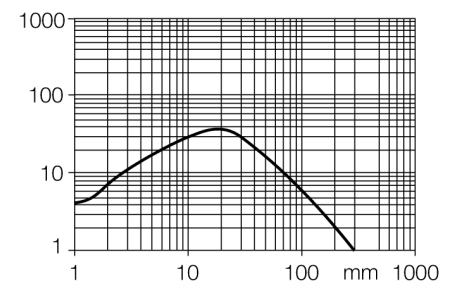

Фотоэлектрический датчик диффузионный датчик Q20PDQ

- Вилка кабельная, ПВХ, М8 x 1, 4-конт., 150 мм
- Степень защиты IP67
- Светодиод, видимый со всех сторон
- Регулировка чувствительности потенциометром
- Рабочее напряжение: 10...30 В =
- Переключающий выход PNP, НО/НЗ

Схема подключения

Принцип действия

Как и в рефлективных датчиках, в датчиках диффузионного типа приемник и излучатель встроены в один корпус. Однако диффузионный датчик воспринимает не прерывание пучка света, а отражение света от мишени. Мишень детектируется, если достаточно отраженного света попало на приемник. Диапазон чувствительности диффузионного датчика значительно зависит от отражающей способности мишени.

Коэффициент усиления

Зависимость коэффициента усиления от расстояния

Запас по работоспособности

Тип	Q20PDQ
Идент. №	3078211
Функция	Датчик приближения
Тип источника света	красн.
Длина волны	630 нм
Диапазон	1...250 мм
Температура окружающей среды	-20...+60 °C
Рабочее напряжение	10...30 В =
Остаточная пульсация	< 10 % U _{ss}
Номинальный рабочий ток (DC)	≤ 100 мА
Ток холостого хода I ₀	≤ 18 мА
Защита от обратной полярности	да
Выходная функция	Дополнительный контакт, PNP
Частота переключения	≤ 600 Гц
Задержка готовности	≤ 100 мс
Время отклика типовое	< 0.8 мс
Approvals	CE
Конструкция	Прямоугольный, Q20
Размеры	20 x 12 x 32 мм
Диаметр корпуса	∅ 0 мм
Материал корпуса	Пластмасса, Термопластичный материал
Линза	пластмасса, акрил
Электрическое подключение	Кабель с разъемом, М8 x 1, ПВХ
Длина кабеля	0.15 м
Количество проводников	4
Степень защиты	IP67
Индикатор рабочего напряжения	светодиод, зел.
Индикация состояния переключения	светодиод, желтый
Индикация ошибки	светодиод, зел., мигание
Индикация коэффициента усиления	светодиод, желтый, блики