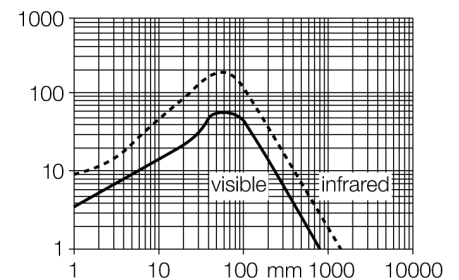

**Фотоэлектрический датчик
диффузионный датчик
Q20NDLQ**

- Вилка кабельная, ПВХ, М8 x 1, 4-конт., 150 мм
- Степень защиты IP67
- Светодиод, видимый со всех сторон
- Регулировка чувствительности потенциометром
- Рабочее напряжение: 10...30 В =
- Переключающий выход NPN, НО/НЗ

Схема подключения

Принцип действия

Как и в рефлективных датчиках, в датчиках диффузионного типа приемник и излучатель встроены в один корпус. Однако диффузионный датчик воспринимает не прерывание пучка света, а отражение света от мишени. Мишень детектируется, если достаточно отраженного света попало на приемник. Диапазон чувствительности диффузионного датчика значительно зависит от отражающей способности мишени.

Коэффициент усиления

Зависимость коэффициента усиления от расстояния

Запас по работоспособности

Тип	Q20NDLQ
Идент. №	3078208
Функция	Датчик приближения
Тип источника света	красн.
Длина волны	630 нм
Диапазон	1...800 мм
Температура окружающей среды	-20...+60 °C
Рабочее напряжение	10...30 В =
Остаточная пульсация	< 10 % U _{ss}
Номинальный рабочий ток (DC)	≤ 100 мА
Ток холостого хода I ₀	≤ 18 мА
Защита от обратной полярности	да
Выходная функция	Дополнительный контакт, NPN
Частота переключения	≤ 600 Гц
Задержка готовности	≤ 100 мс
Время отклика типовое	< 0.8 мс
Approvals	CE
Конструкция	Прямоугольный, Q20
Размеры	20 x 12 x 32 мм
Диаметр корпуса	∅ 0 мм
Материал корпуса	Пластмасса, Термопластичный материал
Линза	пластмасса, акрил
Электрическое подключение	Кабель с разъемом, М8 x 1, ПВХ
Длина кабеля	0.15 м
Количество проводников	4
Степень защиты	IP67
Индикатор рабочего напряжения	светодиод, зел.
Индикация состояния переключения	светодиод, желтый
Индикация ошибки	светодиод, зел., мигание
Индикация коэффициента усиления	светодиод, желтый, блики