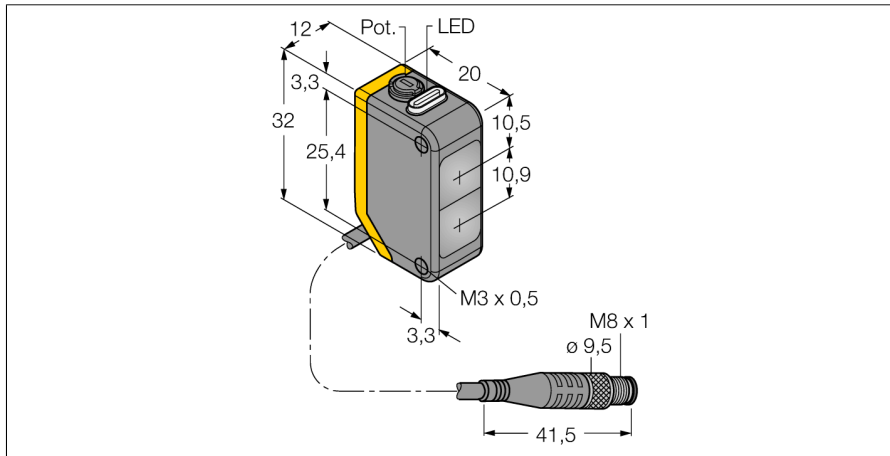

**Фотоэлектрический датчик
диффузионный датчик
Q20NDLQ**

- Вилка кабельная, ПВХ, М8 x 1, 4-конт., 150 мм
- Степень защиты IP67
- Светодиод, видимый со всех сторон
- Регулировка чувствительности потенциометром
- Рабочее напряжение: 10...30 В =
- Переключающий выход NPN, НО/НЗ

Схема подключения

Принцип действия

Как и в рефлективных датчиках, в датчиках диффузионного типа приемник и излучатель встроены в один корпус. Однако диффузионный датчик воспринимает не прерывание пучка света, а отражение света от мишени. Мишень детектируется, если достаточно отраженного света попало на приемник. Диапазон чувствительности диффузионного датчика значительно зависит от отражающей способности мишени.

Коэффициент усиления

Зависимость коэффициента усиления от расстояния

Запас по работоспособности

Тип	Q20NDLQ
Идент. №	3078208
Функция	Датчик приближения
Тип источника света	красн.
Длина волны	630 нм
Диапазон	1...800 мм
Температура окружающей среды	-20...+60 °C
Рабочее напряжение	10...30 В =
Остаточная пульсация	< 10 % U _{ss}
Номинальный рабочий ток (DC)	≤ 100 мА
Ток холостого хода I ₀	≤ 18 мА
Защита от обратной полярности	да
Выходная функция	Дополнительный контакт, NPN
Частота переключения	≤ 600 Гц
Задержка готовности	≤ 100 мс
Время отклика типовое	< 0.8 мс
Approvals	CE
Конструкция	Прямоугольный, Q20
Размеры	20 x 12 x 32 мм
Диаметр корпуса	∅ 0 мм
Материал корпуса	Пластмасса, Термопластичный материал
Линза	пластмасса, акрил
Электрическое подключение	Кабель с разъемом, М8 x 1, ПВХ
Длина кабеля	0.15 м
Количество проводников	4
Степень защиты	IP67
Индикатор рабочего напряжения	светодиод, зел.
Индикация состояния переключения	светодиод, желтый
Индикация ошибки	светодиод, зел., мигание
Индикация коэффициента усиления	светодиод, желтый, блики