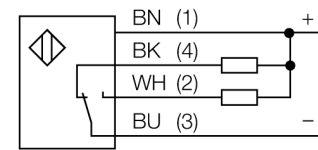

**Фотоэлектрический датчик
диффузионный датчик
Q20NDLQ**

- Вилка кабельная, ПВХ, М8 x 1, 4-конт., 150 мм
- Степень защиты IP67
- Светодиод, видимый со всех сторон
- Регулировка чувствительности потенциометром
- Рабочее напряжение: 10...30 В =
- Переключающий выход NPN, НО/НЗ

Схема подключения

Принцип действия

Как и в рефлективных датчиках, в датчиках диффузионного типа приемник и излучатель встроены в один корпус. Однако диффузионный датчик воспринимает не прерывание пучка света, а отражение света от мишени. Мишень детектируется, если достаточно отраженного света попало на приемник. Диапазон чувствительности диффузионного датчика значительно зависит от отражающей способности мишени.

Коэффициент усиления

Зависимость коэффициента усиления от расстояния

Запас по работоспособности

Тип	Q20NDLQ
Идент. №	3078208
Функция	Датчик приближения
Тип источника света	красн.
Длина волны	630 нм
Диапазон	1...800 мм
Температура окружающей среды	-20...+60 °C
Рабочее напряжение	10...30 В =
Остаточная пульсация	< 10 % U _{ss}
Номинальный рабочий ток (DC)	≤ 100 мА
Ток холостого хода I ₀	≤ 18 мА
Защита от обратной полярности	да
Выходная функция	Дополнительный контакт, NPN
Частота переключения	≤ 600 Гц
Задержка готовности	≤ 100 мс
Время отклика типовое	< 0.8 мс
Approvals	CE
Конструкция	Прямоугольный, Q20
Размеры	20 x 12 x 32 мм
Диаметр корпуса	∅ 0 мм
Материал корпуса	Пластмасса, Термопластичный материал
Линза	пластмасса, акрил
Электрическое подключение	Кабель с разъемом, М8 x 1, ПВХ
Длина кабеля	0.15 м
Количество проводников	4
Степень защиты	IP67
Индикатор рабочего напряжения	светодиод, зел.
Индикация состояния переключения	светодиод, желтый
Индикация ошибки	светодиод, зел., мигание
Индикация коэффициента усиления	светодиод, желтый, блики