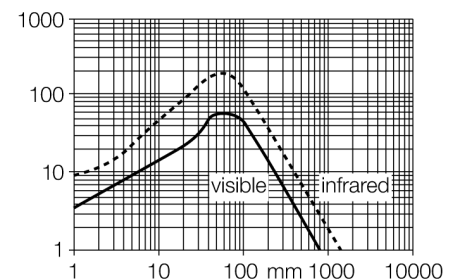

Запас по работоспособности