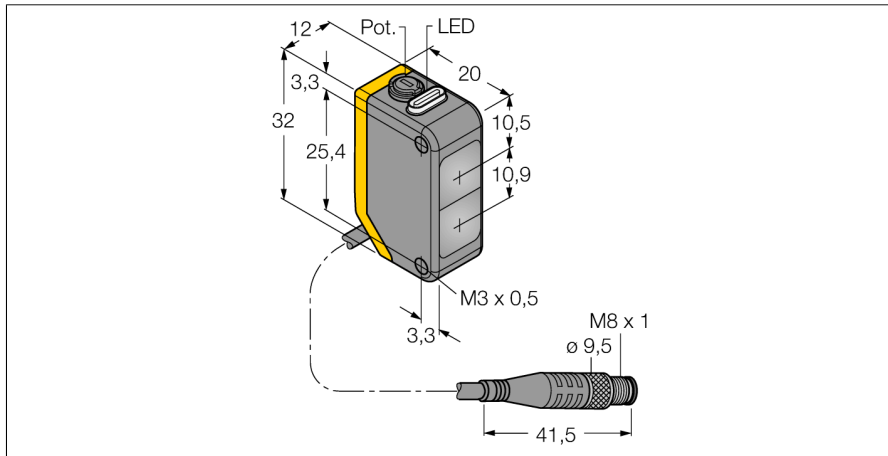

**Фотоэлектрический датчик  
диффузионный датчик  
Q20PDLQ**

- Вилка кабельная, ПВХ, М8 x 1, 4-конт., 150 мм
- Степень защиты IP67
- Светодиод, видимый со всех сторон
- Регулировка чувствительности потенциометром
- Рабочее напряжение: 10...30 В =
- Переключающий выход PNP, НО/НЗ

**Схема подключения**

<b>Тип</b>	Q20PDLQ
Идент. №	3078207
<b>Функция</b>	Датчик приближения
Тип источника света	красн.
Длина волны	630 нм
Диапазон	1...800 мм
Температура окружающей среды	-20...+60 °C
<b>Рабочее напряжение</b>	10...30 В =
Остаточная пульсация	< 10 % U <sub>ss</sub>
Номинальный рабочий ток (DC)	≤ 100 мА
Ток холостого хода I <sub>0</sub>	≤ 18 мА
Защита от обратной полярности	да
Выходная функция	Дополнительный контакт, PNP
Частота переключения	≤ 600 Гц
Задержка готовности	≤ 100 мс
Время отклика типовое	< 0.8 мс
<b>Approvals</b>	CE
<b>Конструкция</b>	Прямоугольный, Q20
Размеры	20 x 12 x 32 мм
Диаметр корпуса	∅ 0 мм
Материал корпуса	Пластмасса, Термопластичный материал
Линза	пластмасса, акрил
Электрическое подключение	Кабель с разъемом, М8 x 1, ПВХ
Длина кабеля	0.15 м
Количество проводников	4
Степень защиты	IP67
<b>Индикатор рабочего напряжения</b>	светодиод, зел.
Индикация состояния переключения	светодиод, желтый
Индикация ошибки	светодиод, зел., мигание
Индикация коэффициента усиления	светодиод, желтый, блики