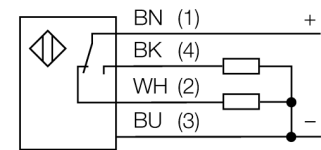

**Фотоэлектрический датчик  
диффузионный датчик  
Q20PDLQ**

- Вилка кабельная, ПВХ, М8 x 1, 4-конт., 150 мм
- Степень защиты IP67
- Светодиод, видимый со всех сторон
- Регулировка чувствительности потенциометром
- Рабочее напряжение: 10...30 В =
- Переключающий выход PNP, НО/НЗ

**Схема подключения**

<b>Тип</b>	Q20PDLQ
Идент. №	3078207
<b>Функция</b>	Датчик приближения
Тип источника света	красн.
Длина волны	630 нм
Диапазон	1...800 мм
Температура окружающей среды	-20...+60 °C
<b>Рабочее напряжение</b>	10...30 В =
Остаточная пульсация	< 10 % U <sub>ss</sub>
Номинальный рабочий ток (DC)	≤ 100 мА
Ток холостого хода I <sub>0</sub>	≤ 18 мА
Защита от обратной полярности	да
Выходная функция	Дополнительный контакт, PNP
Частота переключения	≤ 600 Гц
Задержка готовности	≤ 100 мс
Время отклика типовое	< 0.8 мс
<b>Approvals</b>	CE
<b>Конструкция</b>	Прямоугольный, Q20
Размеры	20 x 12 x 32 мм
Диаметр корпуса	∅ 0 мм
Материал корпуса	Пластмасса, Термопластичный материал
Линза	пластмасса, акрил
Электрическое подключение	Кабель с разъемом, М8 x 1, ПВХ
Длина кабеля	0.15 м
Количество проводников	4
Степень защиты	IP67
<b>Индикатор рабочего напряжения</b>	светодиод, зел.
Индикация состояния переключения	светодиод, желтый
Индикация ошибки	светодиод, зел., мигание
Индикация коэффициента усиления	светодиод, желтый, блики

**Принцип действия**

Как и в рефлективных датчиках, в датчиках диффузионного типа приемник и излучатель встроены в один корпус. Однако диффузионный датчик воспринимает не прерывание пучка света, а отражение света от мишени. Мишень детектируется, если достаточно отраженного света попало на приемник. Диапазон чувствительности диффузионного датчика значительно зависит от отражающей способности мишени.