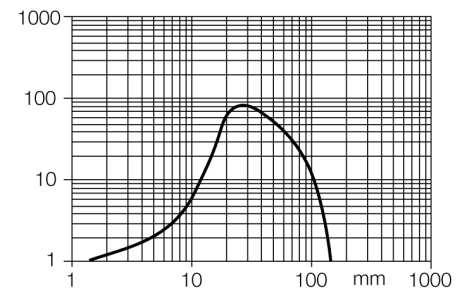

Запас по работоспособности

Тип	Q20PFF150Q5
Идент. №	3078201
Функция	Датчик приближения
Тип источника света	красн.
Длина волны	660 нм
Диапазон	0...150 мм
Температура окружающей среды	-20...+60 °C
Рабочее напряжение	10...30 В =
Остаточная пульсация	< 10 % U_{ss}
Номинальный рабочий ток (DC)	≤ 100 мА
Ток холостого хода I₀	≤ 18 мА
Защита от обратной полярности	да
Выходная функция	Дополнительный контакт, PNP
Частота переключения	≤ 600 Гц
Задержка готовности	≤ 100 мс
Время отклика типовое	< 0.8 мс
Approvals	CE
Конструкция	Прямоугольный, Q20
Размеры	20 x 12 x 32 мм
Диаметр корпуса	Ø 0 мм
Материал корпуса	Пластмасса, Термопластичный материал
Линза	пластмасса, акрил
Электрическое подключение	Кабель с разъемом, M12 × 1, ПВХ
Длина кабеля	0.15 м
Количество проводников	4
Степень защиты	IP67
Индикатор рабочего напряжения	светодиод, зел.
Индикация состояния переключения	светодиод, желтый
Индикация ошибки	светодиод, зел., мигание
Индикация коэффициента усиления	светодиод, желтый, блики