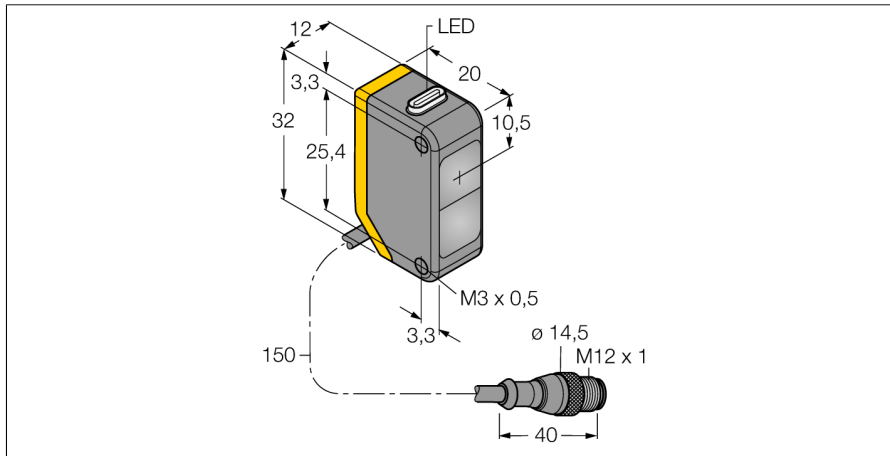

Фотоэлектрический датчик диффузионный датчик с фиксированным подавлением фона Q20PFF150Q5

- Вилка кабельная M12 x 1, 4-конт., ПВХ, 150 мм
- Степень защиты IP67
- Светодиод, видимый со всех сторон
- Рабочее напряжение: 10...30 В =
- Переключающий выход PNP, НО/НЗ

Схема подключения

Принцип действия

Диффузионные датчики с подавлением заднего фона имеют один излучатель и несколько приемников. Положение цели вычисляется с помощью фотоэлектрической структуры датчика, какой из приемников получает основное кол-во света. Электроника определяет находится ли объект в пределах измеряемого диапазона. Эти датчики идут с фиксированной точкой среза.

Запас по работоспособности

Зависимость работоспособности от расстояния

Запас по работоспособности

Тип	Q20PFF150Q5
Идент. №	3078201
Функция	Датчик приближения
Тип источника света	красн.
Длина волны	660 нм
Диапазон	0...150 мм
Температура окружающей среды	-20...+60 °C
Рабочее напряжение	10...30 В =
Остаточная пульсация	< 10 % U _{ss}
Номинальный рабочий ток (DC)	≤ 100 мА
Ток холостого хода I ₀	≤ 18 мА
Защита от обратной полярности	да
Выходная функция	Дополнительный контакт, PNP
Частота переключения	≤ 600 Гц
Задержка готовности	≤ 100 мс
Время отклика типовое	< 0.8 мс
Approvals	CE
Конструкция	Прямоугольный, Q20
Размеры	20 x 12 x 32 мм
Диаметр корпуса	Ø 0 мм
Материал корпуса	Пластмасса, Термопластичный материал
Линза	пластмасса, акрил
Электрическое подключение	Кабель с разъемом, M12 × 1, ПВХ
Длина кабеля	0.15 м
Количество проводников	4
Степень защиты	IP67
Индикатор рабочего напряжения	светодиод, зел.
Индикация состояния переключения	светодиод, желтый
Индикация ошибки	светодиод, зел., мигание
Индикация коэффициента усиления	светодиод, желтый, блики