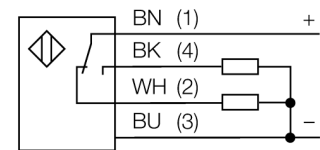

Фотоэлектрический датчик диффузионный датчик с фиксированным подавлением фона Q20PFF150Q5

- Вилка кабельная M12 x 1, 4-конт., ПВХ, 150 мм
- Степень защиты IP67
- Светодиод, видимый со всех сторон
- Рабочее напряжение: 10...30 В =
- Переключающий выход PNP, НО/НЗ

Схема подключения

Принцип действия

Диффузионные датчики с подавлением заднего фона имеют один излучатель и несколько приемников. Положение цели вычисляется с помощью фотоэлектрической структуры датчика, какой из приемников получает основное кол-во света. Электроника определяет находится ли объект в пределах измеряемого диапазона. Эти датчики идут с фиксированной точкой среза.

Запас по работоспособности

Зависимость работоспособности от расстояния

Запас по работоспособности

Тип	Q20PFF150Q5
Идент. №	3078201
Функция	Датчик приближения
Тип источника света	красн.
Длина волны	660 нм
Диапазон	0...150 мм
Температура окружающей среды	-20...+60 °C
Рабочее напряжение	10...30 В =
Остаточная пульсация	< 10 % U _{ss}
Номинальный рабочий ток (DC)	≤ 100 мА
Ток холостого хода I ₀	≤ 18 мА
Защита от обратной полярности	да
Выходная функция	Дополнительный контакт, PNP
Частота переключения	≤ 600 Гц
Задержка готовности	≤ 100 мс
Время отклика типовое	< 0.8 мс
Approvals	CE
Конструкция	Прямоугольный, Q20
Размеры	20 x 12 x 32 мм
Диаметр корпуса	Ø 0 мм
Материал корпуса	Пластмасса, Термопластичный материал
Линза	пластмасса, акрил
Электрическое подключение	Кабель с разъемом, M12 × 1, ПВХ
Длина кабеля	0.15 м
Количество проводников	4
Степень защиты	IP67
Индикатор рабочего напряжения	светодиод, зел.
Индикация состояния переключения	светодиод, желтый
Индикация ошибки	светодиод, зел., мигание
Индикация коэффициента усиления	светодиод, желтый, блики