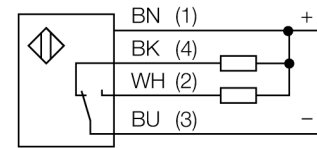

Фотоэлектрический датчик диффузионный датчик Q20NDQ5

- Вилка кабельная M12 x 1, 4-конт., ПВХ, 150 мм
- Степень защиты IP67
- Светодиод, видимый со всех сторон
- Регулировка чувствительности потенциометром
- Рабочее напряжение: 10...30 В =
- Переключающий выход NPN, НО/НЗ

Схема подключения

Тип	Q20NDQ5
Идент. №	3078192
Функция	Датчик приближения
Тип источника света	красн.
Длина волны	630 нм
Диапазон	1...250 мм
Температура окружающей среды	-20...+60 °C
Рабочее напряжение	10...30 В =
Остаточная пульсация	< 10 % U _{ss}
Номинальный рабочий ток (DC)	≤ 100 мА
Ток холостого хода I ₀	≤ 18 мА
Защита от обратной полярности	да
Выходная функция	Дополнительный контакт, NPN
Частота переключения	≤ 600 Гц
Задержка готовности	≤ 100 мс
Время отклика типовое	< 0.8 мс
Approvals	CE
Конструкция	Прямоугольный, Q20
Размеры	20 x 12 x 32 мм
Диаметр корпуса	∅ 0 мм
Материал корпуса	Пластмасса, Термопластичный материал
Линза	пластмасса, акрил
Электрическое подключение	Кабель с разъемом, M12 × 1, ПВХ
Длина кабеля	0.15 м
Количество проводников	4
Степень защиты	IP67
Индикатор рабочего напряжения	светодиод, зел.
Индикация состояния переключения	светодиод, желтый
Индикация ошибки	светодиод, зел., мигание
Индикация коэффициента усиления	светодиод, желтый, блики

Принцип действия

Как и в рефлективных датчиках, в датчиках диффузионного типа приемник и излучатель встроены в один корпус. Однако диффузионный датчик воспринимает не прерывание пучка света, а отражение света от мишени. Мишень детектируется, если достаточно отраженного света попало на приемник. Диапазон чувствительности диффузионного датчика значительно зависит от отражающей способности мишени.