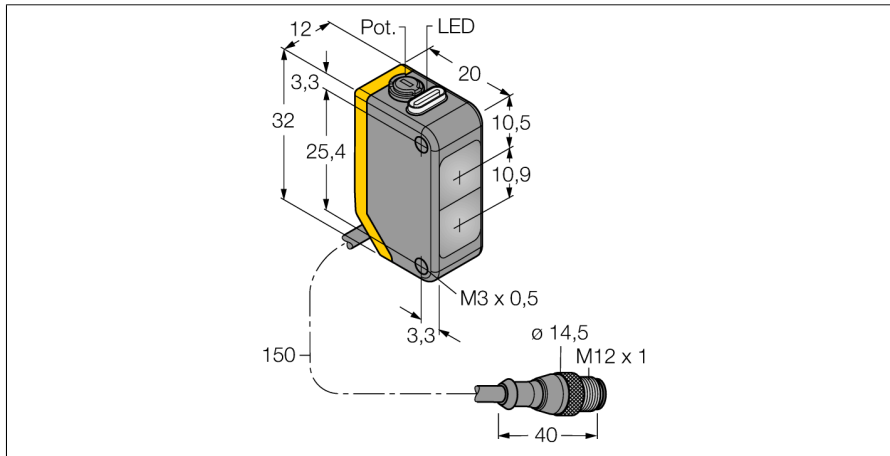

Фотоэлектрический датчик диффузионный датчик Q20NDQ5

- Вилка кабельная M12 x 1, 4-конт., ПВХ, 150 мм
- Степень защиты IP67
- Светодиод, видимый со всех сторон
- Регулировка чувствительности потенциометром
- Рабочее напряжение: 10...30 В =
- Переключающий выход NPN, НО/НЗ

Схема подключения

Тип	Q20NDQ5
Идент. №	3078192
Функция	Датчик приближения
Тип источника света	красн.
Длина волны	630 нм
Диапазон	1...250 мм
Температура окружающей среды	-20...+60 °C
Рабочее напряжение	10...30 В =
Остаточная пульсация	< 10 % U _{ss}
Номинальный рабочий ток (DC)	≤ 100 мА
Ток холостого хода I ₀	≤ 18 мА
Защита от обратной полярности	да
Выходная функция	Дополнительный контакт, NPN
Частота переключения	≤ 600 Гц
Задержка готовности	≤ 100 мс
Время отклика типовое	< 0.8 мс
Approvals	CE
Конструкция	Прямоугольный, Q20
Размеры	20 x 12 x 32 мм
Диаметр корпуса	∅ 0 мм
Материал корпуса	Пластмасса, Термопластичный материал
Линза	пластмасса, акрил
Электрическое подключение	Кабель с разъемом, M12 × 1, ПВХ
Длина кабеля	0.15 м
Количество проводников	4
Степень защиты	IP67
Индикатор рабочего напряжения	светодиод, зел.
Индикация состояния переключения	светодиод, желтый
Индикация ошибки	светодиод, зел., мигание
Индикация коэффициента усиления	светодиод, желтый, блики