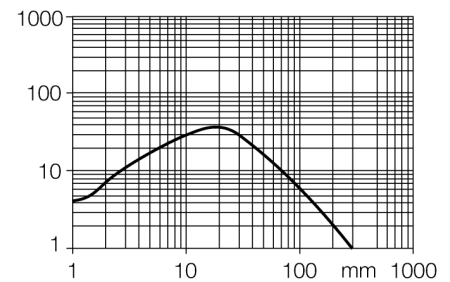

Запас по работоспособности