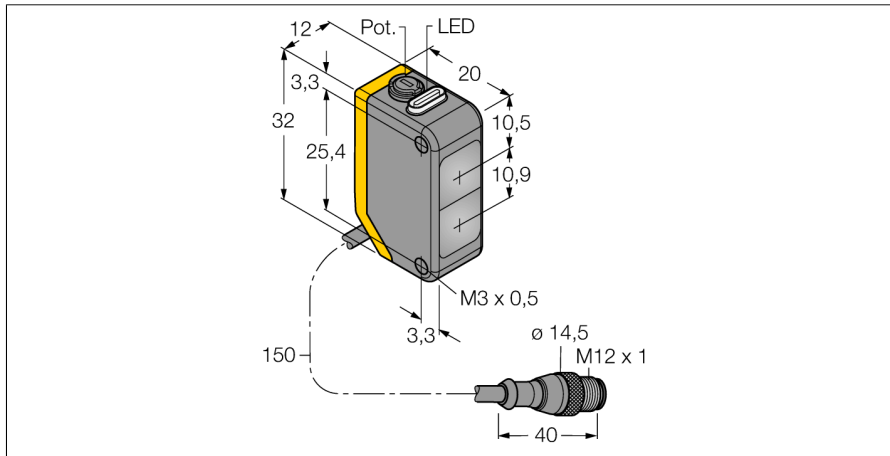

**Фотоэлектрический датчик
диффузионный датчик
Q20PDXLQ5**

- Вилка кабельная M12 x 1, 4-конт., ПВХ, 150 мм
- Степень защиты IP67
- Светодиод, видимый со всех сторон
- Регулировка чувствительности потенциометром
- Рабочее напряжение: 10...30 В =
- Переключающий выход PNP, НО/НЗ

Схема подключения

Тип	Q20PDXLQ5
Идент. №	3078189
Функция	диффузионный датчик
Тип источника света	ИК
Длина волны	850 нм
Диапазон	1...1500 мм
Температура окружающей среды	-20...+60 °C
Рабочее напряжение	10...30 В =
Остаточная пульсация	< 10 % U _s
Номинальный рабочий ток (DC)	≤ 100 мА
Ток холостого хода I ₀	≤ 18 мА
Защита от обратной полярности	да
Выходная функция	Дополнительный контакт, PNP
Частота переключения	≤ 600 Гц
Задержка готовности	≤ 100 мс
Время отклика типовое	< 0.8 мс
Approvals	CE
Конструкция	Прямоугольный, Q20
Размеры	20 x 12 x 32 мм
Диаметр корпуса	∅ 0 мм
Материал корпуса	Пластмасса, Термопластичный материал
Линза	пластмасса, акрил
Электрическое подключение	Кабель с разъемом, M12 x 1, ПВХ
Длина кабеля	0.15 м
Количество проводников	4
Степень защиты	IP67
Индикатор рабочего напряжения	светодиод, зел.
Индикация состояния переключения	светодиод, желтый
Индикация ошибки	светодиод, зел., мигание
Индикация коэффициента усиления	светодиод, желтый, блики

Коэффициент усиления

Зависимость коэффициента усиления от расстояния

Запас по работоспособности

**Фотоэлектрический датчик
диффузионный датчик
Q20PDXLQ5**

Аксессуары

Наименование	Идент. №		Чертеж с размерами
SMBQ20H	3079041	Монтажные зажимы, нерж. сталь, прямоугольн. для Q20	
SMBQ20L	3079040	Монтажные зажимы, нерж. сталь, прямоугольн. для Q20	
SMBQ20LV	3079042	Монтажные зажимы, нерж. сталь, прямоугольн. для Q20	
SMBQ20U	3079043	Защитный корпус, нерж. сталь, для серии Q20	