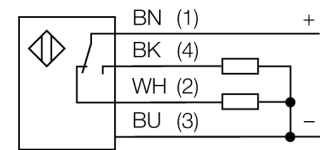

**Фотоэлектрический датчик
диффузионный датчик
Q20PDXLQ5**

- Вилка кабельная M12 x 1, 4-конт., ПВХ, 150 мм
- Степень защиты IP67
- Светодиод, видимый со всех сторон
- Регулировка чувствительности потенциометром
- Рабочее напряжение: 10...30 В =
- Переключающий выход PNP, НО/НЗ

Схема подключения

Тип	Q20PDXLQ5
Идент. №	3078189
Функция	диффузионный датчик
Тип источника света	ИК
Длина волны	850 нм
Диапазон	1...1500 мм
Температура окружающей среды	-20...+60 °C
Рабочее напряжение	10...30 В =
Остаточная пульсация	< 10 % U _s
Номинальный рабочий ток (DC)	≤ 100 мА
Ток холостого хода I ₀	≤ 18 мА
Защита от обратной полярности	да
Выходная функция	Дополнительный контакт, PNP
Частота переключения	≤ 600 Гц
Задержка готовности	≤ 100 мс
Время отклика типовое	< 0.8 мс
Approvals	CE
Конструкция	Прямоугольный, Q20
Размеры	20 x 12 x 32 мм
Диаметр корпуса	∅ 0 мм
Материал корпуса	Пластмасса, Термопластичный материал
Линза	пластмасса, акрил
Электрическое подключение	Кабель с разъемом, M12 x 1, ПВХ
Длина кабеля	0.15 м
Количество проводников	4
Степень защиты	IP67
Индикатор рабочего напряжения	светодиод, зел.
Индикация состояния переключения	светодиод, желтый
Индикация ошибки	светодиод, зел., мигание
Индикация коэффициента усиления	светодиод, желтый, блики

Принцип действия

Как и в рефлективных датчиках, в датчиках диффузионного типа приемник и излучатель встроены в один корпус. Однако диффузионный датчик воспринимает не прерывание пучка света, а отражение света от мишени. Мишень детектируется, если достаточно отраженного света попало на приемник. Диапазон чувствительности диффузионного датчика значительно зависит от отражающей способности мишени.