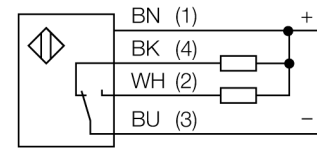

Фотоэлектрический датчик диффузионный датчик Q20NDXLQPMA

- Вилка кабельная M12 x 1, 4-конт., ПВХ, 150 мм
- Степень защиты IP67
- Светодиод, видимый со всех сторон
- Регулировка чувствительности потенциометром
- Рабочее напряжение: 10...30 В =
- Переключающий выход NPN, НО/НЗ

Схема подключения

Тип	Q20NDXLQPMA
Идент. №	3078168
Функция	Датчик приближения
Тип источника света	ИК
Длина волны	850 нм
Диапазон	1...1500 мм
Температура окружающей среды	-20...+60 °C
Рабочее напряжение	10...30 В =
Остаточная пульсация	< 10 % U _{ss}
Номинальный рабочий ток (DC)	≤ 100 мА
Ток холостого хода I ₀	≤ 18 мА
Защита от обратной полярности	да
Выходная функция	Дополнительный контакт, NPN
Частота переключения	≤ 600 Гц
Задержка готовности	≤ 100 мс
Время отклика типовое	< 0.8 мс
Approvals	CE
Конструкция	Прямоугольный, Q20
Размеры	20 x 12 x 32 мм
Диаметр корпуса	∅ 0 мм
Материал корпуса	Пластмасса, Термопластичный материал
Линза	Пластмасса, акрил
Электрическое подключение	Кабель с разъемом, M12 x 1, ПУР
Длина кабеля	0.15 м
Количество проводников	4
Степень защиты	IP67
Индикатор рабочего напряжения	светодиод, зел.
Индикация состояния переключения	светодиод, желтый
Индикация ошибки	светодиод, зел., мигание
Индикация коэффициента усиления	светодиод, желтый, блики

Принцип действия

Как и в рефлективных датчиках, в датчиках диффузионного типа приемник и излучатель встроены в один корпус. Однако диффузионный датчик воспринимает не прерывание пучка света, а отражение света от мишени. Мишень детектируется, если достаточно отраженного света попало на приемник. Диапазон чувствительности диффузионного датчика значительно зависит от отражающей способности мишени.