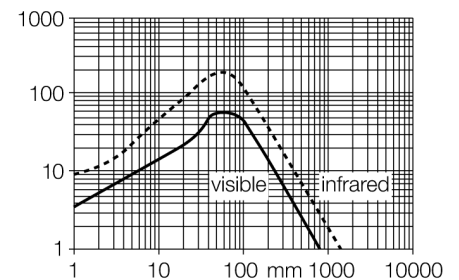

Запас по работоспособности