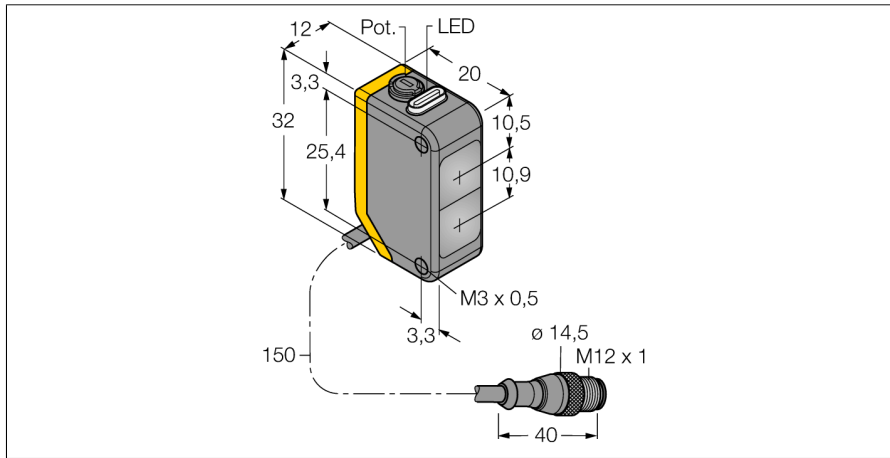

Фотоэлектрический датчик диффузионный датчик Q20NDXLQPMA

- Вилка кабельная M12 x 1, 4-конт., ПВХ, 150 мм
- Степень защиты IP67
- Светодиод, видимый со всех сторон
- Регулировка чувствительности потенциометром
- Рабочее напряжение: 10...30 В =
- Переключающий выход NPN, НО/НЗ

Схема подключения

Тип	Q20NDXLQPMA
Идент. №	3078168
Функция	Датчик приближения
Тип источника света	ИК
Длина волны	850 нм
Диапазон	1...1500 мм
Температура окружающей среды	-20...+60 °C
Рабочее напряжение	10...30 В =
Остаточная пульсация	< 10 % U _{ss}
Номинальный рабочий ток (DC)	≤ 100 мА
Ток холостого хода I ₀	≤ 18 мА
Защита от обратной полярности	да
Выходная функция	Дополнительный контакт, NPN
Частота переключения	≤ 600 Гц
Задержка готовности	≤ 100 мс
Время отклика типовое	< 0.8 мс
Approvals	CE
Конструкция	Прямоугольный, Q20
Размеры	20 x 12 x 32 мм
Диаметр корпуса	∅ 0 мм
Материал корпуса	Пластмасса, Термопластичный материал
Линза	Пластмасса, акрил
Электрическое подключение	Кабель с разъемом, M12 x 1, ПУР
Длина кабеля	0.15 м
Количество проводников	4
Степень защиты	IP67
Индикатор рабочего напряжения	светодиод, зел.
Индикация состояния переключения	светодиод, желтый
Индикация ошибки	светодиод, зел., мигание
Индикация коэффициента усиления	светодиод, желтый, блики

Коэффициент усиления

Зависимость коэффициента усиления от расстояния

Запас по работоспособности

**Фотоэлектрический датчик
диффузионный датчик
Q20NDXLQРМА**

Аксессуары

Наименование	Идент. №		Чертеж с размерами
SMBQ20H	3079041	Монтажные зажимы, нерж. сталь, прямоугольн. для Q20	
SMBQ20L	3079040	Монтажные зажимы, нерж. сталь, прямоугольн. для Q20	
SMBQ20LV	3079042	Монтажные зажимы, нерж. сталь, прямоугольн. для Q20	
SMBQ20U	3079043	Защитный корпус, нерж. сталь, для серии Q20	