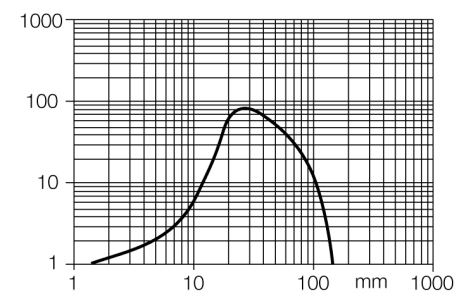

Запас по работоспособности

Тип	Q20PFF150 W/30
Идент. №	3078163
Функция	Датчик приближения
Тип источника света	красн.
Длина волны	660 нм
Диапазон	0...150 мм
Температура окружающей среды	-20...+60 °C
Рабочее напряжение	10...30 В =
Остаточная пульсация	< 10 % U_{ss}
Номинальный рабочий ток (DC)	≤ 100 мА
Ток холостого хода I₀	≤ 18 мА
Защита от обратной полярности	да
Выходная функция	Дополнительный контакт, PNP
Частота переключения	≤ 600 Гц
Задержка готовности	≤ 100 мс
Время отклика типовое	< 0.8 мс
Approvals	CE
Конструкция	Прямоугольный, Q20
Размеры	20 x 12 x 32 мм
Диаметр корпуса	Ø 0 мм
Материал корпуса	Пластмасса, Термопластичный материал
Линза	пластмасса, акрил
Электрическое подключение	Кабель, ПВХ
Длина кабеля	9 м
Количество проводников	4
Поперечное сечение жилы	0.35 мм²
Степень защиты	IP67
Индикатор рабочего напряжения	светодиод, зел.
Индикация состояния переключения	светодиод, желтый
Индикация ошибки	светодиод, зел., мигание
Индикация коэффициента усиления	светодиод, желтый, блики