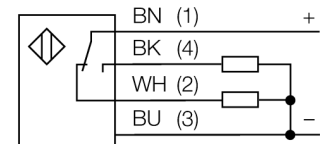

Фотоэлектрический датчик диффузионный датчик с фиксированным подавлением фона Q20PFF150 W/30

- Кабельный соединитель, ПВХ, 9 м
- Степень защиты IP67
- Светодиод, видимый со всех сторон
- Рабочее напряжение: 10...30 В =
- Переключающий выход PNP, НО/НЗ

Схема подключения

Принцип действия

Диффузионные датчики с подавлением заднего фона имеют один излучатель и несколько приемников. Положение цели вычисляется с помощью фотоэлектрической структуры датчика, какой из приемников получает основное кол-во света. Электроника определяет находится ли объект в пределах измеряемого диапазона. Эти датчики идут с фиксированной точкой среза.

Запас по работоспособности

Зависимость работоспособности от расстояния

Запас по работоспособности

Тип	Q20PFF150 W/30
Идент. №	3078163
Функция	Датчик приближения
Тип источника света	красн.
Длина волны	660 нм
Диапазон	0...150 мм
Температура окружающей среды	-20...+60 °C
Рабочее напряжение	10...30 В =
Остаточная пульсация	< 10 % U _{ss}
Номинальный рабочий ток (DC)	≤ 100 мА
Ток холостого хода I ₀	≤ 18 мА
Защита от обратной полярности	да
Выходная функция	Дополнительный контакт, PNP
Частота переключения	≤ 600 Гц
Задержка готовности	≤ 100 мс
Время отклика типовое	< 0.8 мс
Approvals	CE
Конструкция	Прямоугольный, Q20
Размеры	20 x 12 x 32 мм
Диаметр корпуса	Ø 0 мм
Материал корпуса	Пластмасса, Термопластичный материал
Линза	пластмасса, акрил
Электрическое подключение	Кабель, ПВХ
Длина кабеля	9 м
Количество проводников	4
Поперечное сечение жилы	0.35 мм ²
Степень защиты	IP67
Индикатор рабочего напряжения	светодиод, зел.
Индикация состояния переключения	светодиод, желтый
Индикация ошибки	светодиод, зел., мигание
Индикация коэффициента усиления	светодиод, желтый, блики