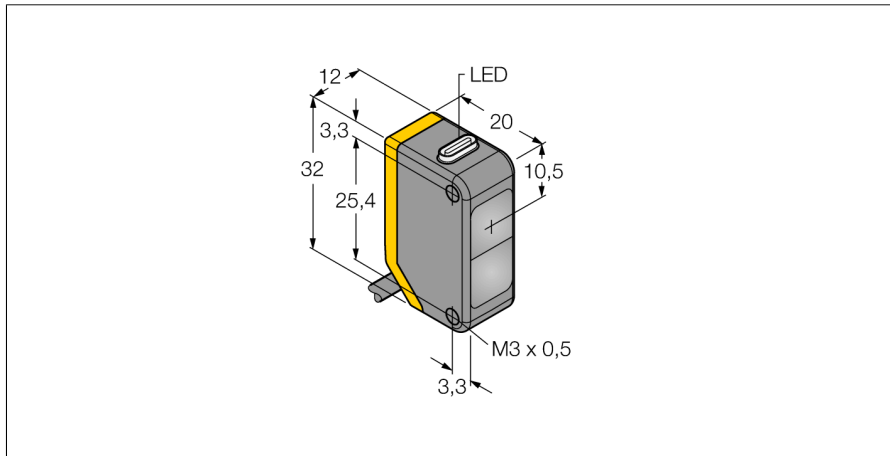

Фотоэлектрический датчик диффузионный датчик с фиксированным подавлением фона Q20PFF150 W/30

- Кабельный соединитель, ПВХ, 9 м
- Степень защиты IP67
- Светодиод, видимый со всех сторон
- Рабочее напряжение: 10...30 В =
- Переключающий выход PNP, НО/НЗ

Схема подключения

Принцип действия

Диффузионные датчики с подавлением заднего фона имеют один излучатель и несколько приемников. Положение цели вычисляется с помощью фотоэлектрической структуры датчика, какой из приемников получает основное кол-во света. Электроника определяет находится ли объект в пределах измеряемого диапазона. Эти датчики идут с фиксированной точкой среза.

Запас по работоспособности

Зависимость работоспособности от расстояния

Запас по работоспособности

Тип	Q20PFF150 W/30
Идент. №	3078163
Функция	Датчик приближения
Тип источника света	красн.
Длина волны	660 нм
Диапазон	0...150 мм
Температура окружающей среды	-20...+60 °C
Рабочее напряжение	10...30 В =
Остаточная пульсация	< 10 % U _{ss}
Номинальный рабочий ток (DC)	≤ 100 мА
Ток холостого хода I ₀	≤ 18 мА
Защита от обратной полярности	да
Выходная функция	Дополнительный контакт, PNP
Частота переключения	≤ 600 Гц
Задержка готовности	≤ 100 мс
Время отклика типовое	< 0.8 мс
Approvals	CE
Конструкция	Прямоугольный, Q20
Размеры	20 x 12 x 32 мм
Диаметр корпуса	Ø 0 мм
Материал корпуса	Пластмасса, Термопластичный материал
Линза	пластмасса, акрил
Электрическое подключение	Кабель, ПВХ
Длина кабеля	9 м
Количество проводников	4
Поперечное сечение жилы	0.35 мм ²
Степень защиты	IP67
Индикатор рабочего напряжения	светодиод, зел.
Индикация состояния переключения	светодиод, желтый
Индикация ошибки	светодиод, зел., мигание
Индикация коэффициента усиления	светодиод, желтый, блики