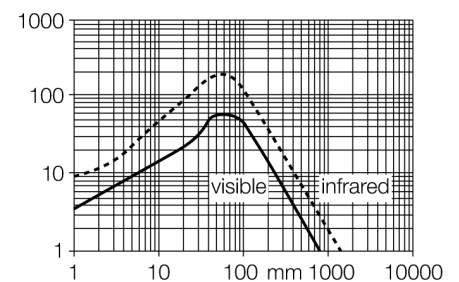

Запас по работоспособности