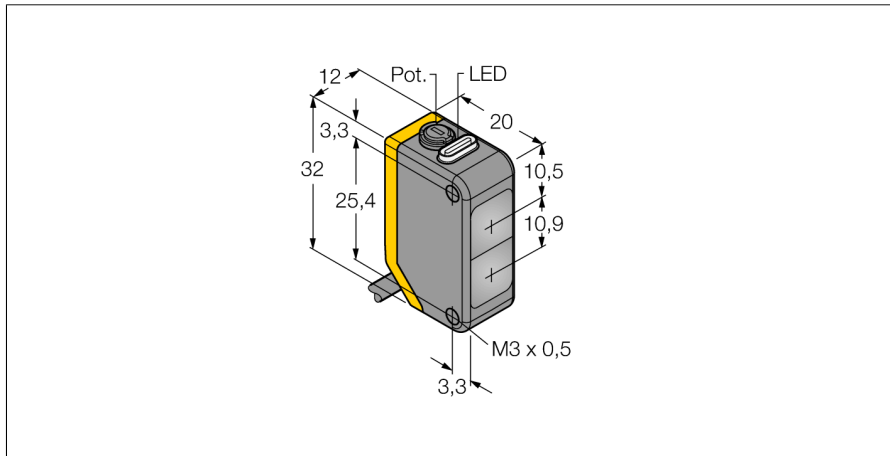

# Фотоэлектрический датчик диффузионный датчик Q20NDXL W/30

- Кабельный соединитель, ПВХ, 9 м
- Степень защиты IP67
- Светодиод, видимый со всех сторон
- Регулировка чувствительности потенциометром
- Рабочее напряжение: 10...30 В =
- Переключающий выход NPN, НО/НЗ

### Схема подключения

<b>Тип</b>	Q20NDXL W/30
Идент. №	3078162
<b>Функция</b>	Датчик приближения
Тип источника света	ИК
Длина волны	850 нм
Диапазон	1...1500 мм
Температура окружающей среды	-20...+60 °C
<b>Рабочее напряжение</b>	10...30 В =
Остаточная пульсация	< 10 % U <sub>s</sub>
Номинальный рабочий ток (DC)	≤ 100 мА
Ток холостого хода I <sub>0</sub>	≤ 18 мА
Защита от обратной полярности	да
Выходная функция	Дополнительный контакт, NPN
Частота переключения	≤ 600 Гц
Задержка готовности	≤ 100 мс
Время отклика типовое	< 0.8 мс
<b>Approvals</b>	CE
<b>Конструкция</b>	Прямоугольный, Q20
Размеры	20 x 12 x 32 мм
Диаметр корпуса	∅ 0 мм
Материал корпуса	Пластмасса, Термопластичный материал
Линза	пластмасса, акрил
Электрическое подключение	Кабель, ПВХ
Длина кабеля	9 м
Количество проводников	4
Поперечное сечение жилы	0.35 мм <sup>2</sup>
Степень защиты	IP67
<b>Индикатор рабочего напряжения</b>	светодиод, зел.
Индикация состояния переключения	светодиод, желтый
Индикация ошибки	светодиод, зел., мигание
Индикация коэффициента усиления	светодиод, желтый, блики