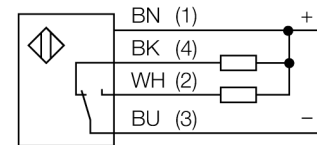

# Фотоэлектрический датчик диффузионный датчик Q20NDXL W/30

- Кабельный соединитель, ПВХ, 9 м
- Степень защиты IP67
- Светодиод, видимый со всех сторон
- Регулировка чувствительности потенциометром
- Рабочее напряжение: 10...30 В =
- Переключающий выход NPN, НО/НЗ

### Схема подключения

<b>Тип</b>	Q20NDXL W/30
Идент. №	3078162
<b>Функция</b>	Датчик приближения
Тип источника света	ИК
Длина волны	850 нм
Диапазон	1...1500 мм
Температура окружающей среды	-20...+60 °C
<b>Рабочее напряжение</b>	10...30 В =
Остаточная пульсация	< 10 % U <sub>s</sub>
Номинальный рабочий ток (DC)	≤ 100 мА
Ток холостого хода I <sub>0</sub>	≤ 18 мА
Защита от обратной полярности	да
Выходная функция	Дополнительный контакт, NPN
Частота переключения	≤ 600 Гц
Задержка готовности	≤ 100 мс
Время отклика типовое	< 0.8 мс
<b>Approvals</b>	CE
<b>Конструкция</b>	Прямоугольный, Q20
Размеры	20 x 12 x 32 мм
Диаметр корпуса	∅ 0 мм
Материал корпуса	Пластмасса, Термопластичный материал
Линза	пластмасса, акрил
Электрическое подключение	Кабель, ПВХ
Длина кабеля	9 м
Количество проводников	4
Поперечное сечение жилы	0.35 мм <sup>2</sup>
Степень защиты	IP67
<b>Индикатор рабочего напряжения</b>	светодиод, зел.
Индикация состояния переключения	светодиод, желтый
Индикация ошибки	светодиод, зел., мигание
Индикация коэффициента усиления	светодиод, желтый, блики

### Принцип действия

Как и в рефлективных датчиках, в датчиках диффузионного типа приемник и излучатель встроены в один корпус. Однако диффузионный датчик воспринимает не прерывание пучка света, а отражение света от мишени. Мишень детектируется, если достаточно отраженного света попало на приемник. Диапазон чувствительности диффузионного датчика значительно зависит от отражающей способности мишени.