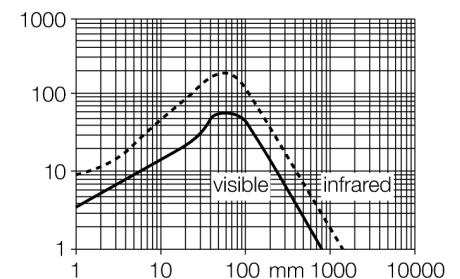

Фотоэлектрический датчик диффузионный датчик Q20PDXL W/30

- Кабельный соединитель, ПВХ, 9 м
- Степень защиты IP67
- Светодиод, видимый со всех сторон
- Регулировка чувствительности потенциометром
- Рабочее напряжение: 10...30 В =
- Переключающий выход PNP, НО/НЗ

Схема подключения

Принцип действия

Как и в рефлективных датчиках, в датчиках диффузионного типа приемник и излучатель встроены в один корпус. Однако диффузионный датчик воспринимает не прерывание пучка света, а отражение света от мишени. Мишень детектируется, если достаточно отраженного света попало на приемник. Диапазон чувствительности диффузионного датчика значительно зависит от отражающей способности мишени.

Коэффициент усиления

Зависимость коэффициента усиления от расстояния

Запас по работоспособности

Тип	Q20PDXL W/30
Идент. №	3078161
Функция	Датчик приближения
Тип источника света	ИК
Длина волны	850 нм
Диапазон	1...1500 мм
Температура окружающей среды	-20...+60 °C
Рабочее напряжение	10...30 В =
Остаточная пульсация	< 10 % U _s
Номинальный рабочий ток (DC)	≤ 100 мА
Ток холостого хода I ₀	≤ 18 мА
Защита от обратной полярности	да
Выходная функция	Дополнительный контакт, PNP
Частота переключения	≤ 600 Гц
Задержка готовности	≤ 100 мс
Время отклика типовое	< 0.8 мс
Approvals	CE
Конструкция	Прямоугольный, Q20
Размеры	20 x 12 x 32 мм
Диаметр корпуса	∅ 0 мм
Материал корпуса	Пластмасса, Термопластичный материал
Линза	пластмасса, акрил
Электрическое подключение	Кабель, ПВХ
Длина кабеля	9 м
Количество проводников	4
Поперечное сечение жилы	0.35 мм ²
Степень защиты	IP67
Индикатор рабочего напряжения	светодиод, зел.
Индикация состояния переключения	светодиод, желтый
Индикация ошибки	светодиод, зел., мигание
Индикация коэффициента усиления	светодиод, желтый, блики