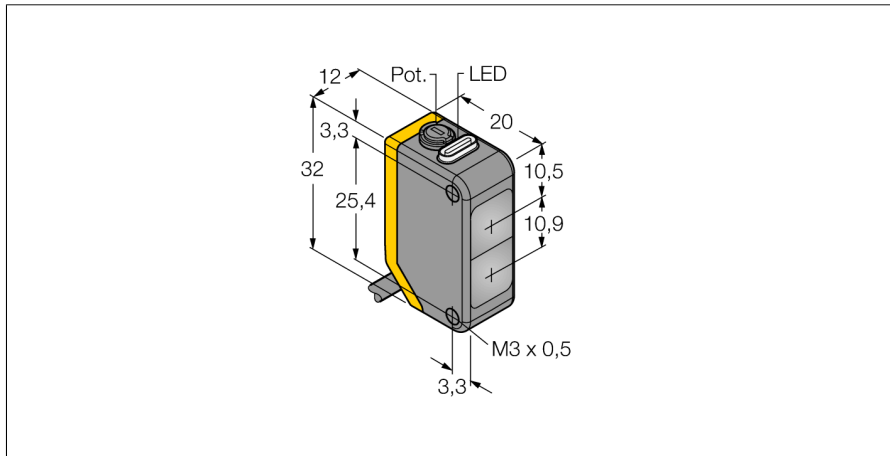

Фотоэлектрический датчик диффузионный датчик Q20PDXL W/30

- Кабельный соединитель, ПВХ, 9 м
- Степень защиты IP67
- Светодиод, видимый со всех сторон
- Регулировка чувствительности потенциометром
- Рабочее напряжение: 10...30 В =
- Переключающий выход PNP, НО/НЗ

Схема подключения

Принцип действия

Как и в рефлективных датчиках, в датчиках диффузионного типа приемник и излучатель встроены в один корпус. Однако диффузионный датчик воспринимает не прерывание пучка света, а отражение света от мишени. Мишень детектируется, если достаточно отраженного света попало на приемник. Диапазон чувствительности диффузионного датчика значительно зависит от отражающей способности мишени.

Коэффициент усиления

Зависимость коэффициента усиления от расстояния

Запас по работоспособности

Тип	Q20PDXL W/30
Идент. №	3078161
Функция	Датчик приближения
Тип источника света	ИК
Длина волны	850 нм
Диапазон	1...1500 мм
Температура окружающей среды	-20...+60 °C
Рабочее напряжение	10...30 В =
Остаточная пульсация	< 10 % U _s
Номинальный рабочий ток (DC)	≤ 100 мА
Ток холостого хода I ₀	≤ 18 мА
Защита от обратной полярности	да
Выходная функция	Дополнительный контакт, PNP
Частота переключения	≤ 600 Гц
Задержка готовности	≤ 100 мс
Время отклика типовое	< 0.8 мс
Approvals	CE
Конструкция	Прямоугольный, Q20
Размеры	20 x 12 x 32 мм
Диаметр корпуса	∅ 0 мм
Материал корпуса	Пластмасса, Термопластичный материал
Линза	пластмасса, акрил
Электрическое подключение	Кабель, ПВХ
Длина кабеля	9 м
Количество проводников	4
Поперечное сечение жилы	0.35 мм ²
Степень защиты	IP67
Индикатор рабочего напряжения	светодиод, зел.
Индикация состояния переключения	светодиод, желтый
Индикация ошибки	светодиод, зел., мигание
Индикация коэффициента усиления	светодиод, желтый, блики