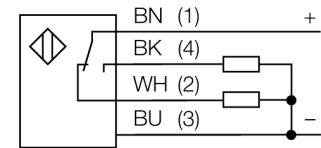

Фотоэлектрический датчик диффузионный датчик Q20PDXL W/30

- Кабельный соединитель, ПВХ, 9 м
- Степень защиты IP67
- Светодиод, видимый со всех сторон
- Регулировка чувствительности потенциометром
- Рабочее напряжение: 10...30 В =
- Переключающий выход PNP, НО/НЗ

Схема подключения

Принцип действия

Как и в рефлективных датчиках, в датчиках диффузионного типа приемник и излучатель встроены в один корпус. Однако диффузионный датчик воспринимает не прерывание пучка света, а отражение света от мишени. Мишень детектируется, если достаточно отраженного света попало на приемник. Диапазон чувствительности диффузионного датчика значительно зависит от отражающей способности мишени.

Коэффициент усиления

Зависимость коэффициента усиления от расстояния

Запас по работоспособности

Тип	Q20PDXL W/30
Идент. №	3078161
Функция	Датчик приближения
Тип источника света	ИК
Длина волны	850 нм
Диапазон	1...1500 мм
Температура окружающей среды	-20...+60 °C
Рабочее напряжение	10...30 В =
Остаточная пульсация	< 10 % U _s
Номинальный рабочий ток (DC)	≤ 100 мА
Ток холостого хода I ₀	≤ 18 мА
Защита от обратной полярности	да
Выходная функция	Дополнительный контакт, PNP
Частота переключения	≤ 600 Гц
Задержка готовности	≤ 100 мс
Время отклика типовое	< 0.8 мс
Approvals	CE
Конструкция	Прямоугольный, Q20
Размеры	20 x 12 x 32 мм
Диаметр корпуса	∅ 0 мм
Материал корпуса	Пластмасса, Термопластичный материал
Линза	пластмасса, акрил
Электрическое подключение	Кабель, ПВХ
Длина кабеля	9 м
Количество проводников	4
Поперечное сечение жилы	0.35 мм ²
Степень защиты	IP67
Индикатор рабочего напряжения	светодиод, зел.
Индикация состояния переключения	светодиод, желтый
Индикация ошибки	светодиод, зел., мигание
Индикация коэффициента усиления	светодиод, желтый, блики