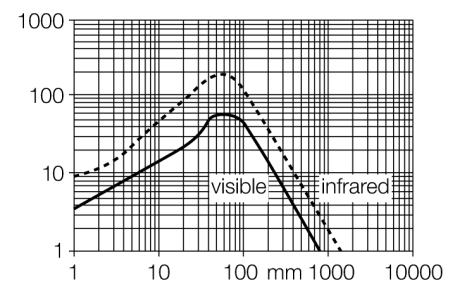

Запас по работоспособности