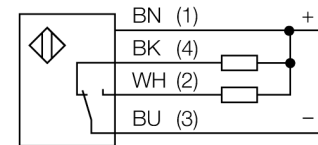

Фотоэлектрический датчик диффузионный датчик Q20NDXLQ7

- Вилка, M8 x 1, 4-конт.
- Степень защиты IP67
- Светодиод, видимый со всех сторон
- Регулировка чувствительности потенциометром
- Рабочее напряжение: 10...30 В =
- Переключающий выход NPN, НО/НЗ

Схема подключения

Тип	Q20NDXLQ7
Идент. №	3078154
Функция	Датчик приближения
Тип источника света	ИК
Длина волны	850 нм
Диапазон	1...1500 мм
Температура окружающей среды	-20...+60 °C
Рабочее напряжение	10...30 В =
Остаточная пульсация	< 10 % U _s
Номинальный рабочий ток (DC)	≤ 100 мА
Ток холостого хода I ₀	≤ 18 мА
Защита от обратной полярности	да
Выходная функция	Дополнительный контакт, NPN
Частота переключения	≤ 600 Гц
Задержка готовности	≤ 100 мс
Время отклика типовое	< 0.8 мс
Approvals	CE
Конструкция	Прямоугольный, Q20
Размеры	20 x 12 x 42 мм
Диаметр корпуса	∅ 0 мм
Материал корпуса	Пластмасса, Термопластичный материал
Линза	пластмасса, акрил
Электрическое подключение	Разъем, M8 x 1, ПВХ
Количество проводников	4
Степень защиты	IP67
Индикатор рабочего напряжения	светодиод, зел.
Индикация состояния переключения	светодиод, желтый
Индикация ошибки	светодиод, зел., мигание
Индикация коэффициента усиления	светодиод, желтый, блики

Принцип действия

Как и в рефлективных датчиках, в датчиках диффузионного типа приемник и излучатель встроены в один корпус. Однако диффузионный датчик воспринимает не прерывание пучка света, а отражение света от мишени. Мишень детектируется, если достаточно отраженного света попало на приемник. Диапазон чувствительности диффузионного датчика значительно зависит от отражающей способности мишени.