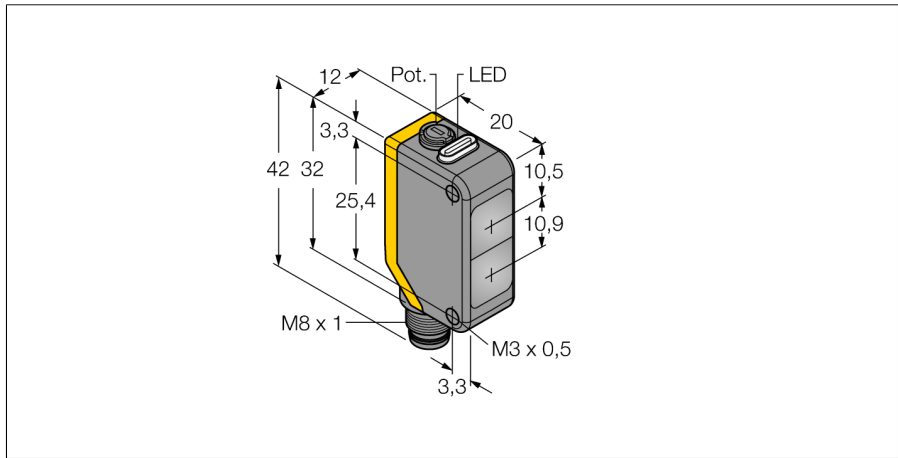

Фотоэлектрический датчик диффузионный датчик Q20NDXLQ7

- Вилка, M8 x 1, 4-конт.
- Степень защиты IP67
- Светодиод, видимый со всех сторон
- Регулировка чувствительности потенциометром
- Рабочее напряжение: 10...30 В =
- Переключающий выход NPN, НО/НЗ

Схема подключения

Тип	Q20NDXLQ7
Идент. №	3078154
Функция	Датчик приближения
Тип источника света	ИК
Длина волны	850 нм
Диапазон	1...1500 мм
Температура окружающей среды	-20...+60 °C
Рабочее напряжение	10...30 В =
Остаточная пульсация	< 10 % U _s
Номинальный рабочий ток (DC)	≤ 100 мА
Ток холостого хода I ₀	≤ 18 мА
Защита от обратной полярности	да
Выходная функция	Дополнительный контакт, NPN
Частота переключения	≤ 600 Гц
Задержка готовности	≤ 100 мс
Время отклика типовое	< 0.8 мс
Approvals	CE
Конструкция	Прямоугольный, Q20
Размеры	20 x 12 x 42 мм
Диаметр корпуса	∅ 0 мм
Материал корпуса	Пластмасса, Термопластичный материал
Линза	пластмасса, акрил
Электрическое подключение	Разъем, M8 x 1, ПВХ
Количество проводников	4
Степень защиты	IP67
Индикатор рабочего напряжения	светодиод, зел.
Индикация состояния переключения	светодиод, желтый
Индикация ошибки	светодиод, зел., мигание
Индикация коэффициента усиления	светодиод, желтый, блики

Коэффициент усиления

Зависимость коэффициента усиления от расстояния

Запас по работоспособности

**Фотоэлектрический датчик
диффузионный датчик
Q20NDXLQ7**

Аксессуары

Наименование	Идент. №		Чертеж с размерами
SMBQ20H	3079041	Монтажные зажимы, нерж. сталь, прямоугольн. для Q20	
SMBQ20L	3079040	Монтажные зажимы, нерж. сталь, прямоугольн. для Q20	
SMBQ20LV	3079042	Монтажные зажимы, нерж. сталь, прямоугольн. для Q20	
SMBQ20U	3079043	Защитный корпус, нерж. сталь, для серии Q20	