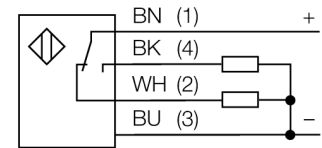

Фотоэлектрический датчик диффузионный датчик Q20PDXL

- Кабельный соединитель, ПВХ, 2 м
- Степень защиты IP67
- Светодиод, видимый со всех сторон
- Регулировка чувствительности потенциометром
- Рабочее напряжение: 10...30 В =
- Переключающий выход PNP, НО/НЗ

Схема подключения

Тип	Q20PDXL
Идент. №	3078151
Функция	Датчик приближения
Тип источника света	ИК
Длина волны	850 нм
Диапазон	1...1500 мм
Температура окружающей среды	-20...+60 °C
Рабочее напряжение	10...30 В =
Остаточная пульсация	< 10 % U _s
Номинальный рабочий ток (DC)	≤ 100 мА
Ток холостого хода I ₀	≤ 18 мА
Защита от обратной полярности	да
Выходная функция	Дополнительный контакт, PNP
Частота переключения	≤ 600 Гц
Задержка готовности	≤ 100 мс
Время отклика типовое	< 0.8 мс
Approvals	CE
Конструкция	Прямоугольный, Q20
Размеры	20 x 12 x 32 мм
Диаметр корпуса	∅ 0 мм
Материал корпуса	Пластмасса, Термопластичный материал
Линза	пластмасса, акрил
Электрическое подключение	Кабель, ПВХ
Длина кабеля	2 м
Количество проводников	4
Поперечное сечение жилы	0.35 мм ²
Степень защиты	IP67
Индикатор рабочего напряжения	светодиод, зел.
Индикация состояния переключения	светодиод, желтый
Индикация ошибки	светодиод, зел., мигание
Индикация коэффициента усиления	светодиод, желтый, блики

Принцип действия

Как и в рефлективных датчиках, в датчиках диффузионного типа приемник и излучатель встроены в один корпус. Однако диффузионный датчик воспринимает не прерывание пучка света, а отражение света от мишени. Мишень детектируется, если достаточно отраженного света попало на приемник. Диапазон чувствительности диффузионного датчика значительно зависит от отражающей способности мишени.