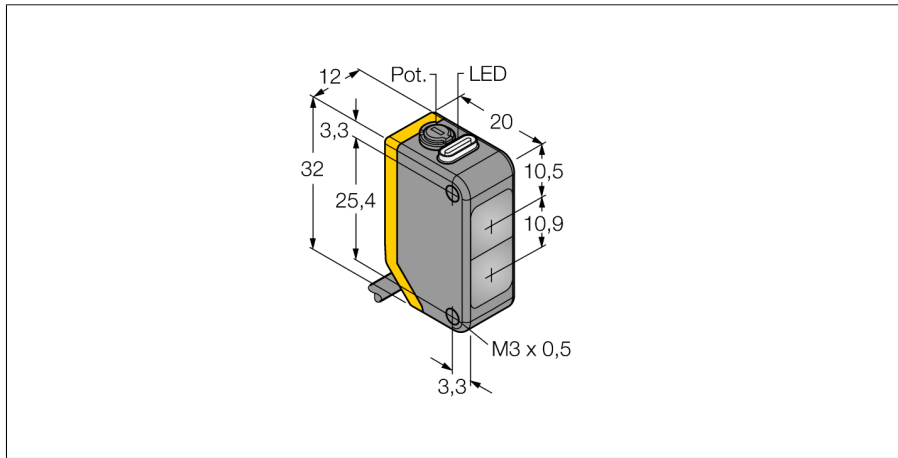

Фотоэлектрический датчик диффузионный датчик Q20PDXL

- Кабельный соединитель, ПВХ, 2 м
- Степень защиты IP67
- Светодиод, видимый со всех сторон
- Регулировка чувствительности потенциометром
- Рабочее напряжение: 10...30 В =
- Переключающий выход PNP, НО/НЗ

Схема подключения

Тип	Q20PDXL
Идент. №	3078151
Функция	Датчик приближения
Тип источника света	ИК
Длина волны	850 нм
Диапазон	1...1500 мм
Температура окружающей среды	-20...+60 °C
Рабочее напряжение	10...30 В =
Остаточная пульсация	< 10 % U _s
Номинальный рабочий ток (DC)	≤ 100 мА
Ток холостого хода I ₀	≤ 18 мА
Защита от обратной полярности	да
Выходная функция	Дополнительный контакт, PNP
Частота переключения	≤ 600 Гц
Задержка готовности	≤ 100 мс
Время отклика типовое	< 0.8 мс
Approvals	CE
Конструкция	Прямоугольный, Q20
Размеры	20 x 12 x 32 мм
Диаметр корпуса	∅ 0 мм
Материал корпуса	Пластмасса, Термопластичный материал
Линза	пластмасса, акрил
Электрическое подключение	Кабель, ПВХ
Длина кабеля	2 м
Количество проводников	4
Поперечное сечение жилы	0.35 мм ²
Степень защиты	IP67
Индикатор рабочего напряжения	светодиод, зел.
Индикация состояния переключения	светодиод, желтый
Индикация ошибки	светодиод, зел., мигание
Индикация коэффициента усиления	светодиод, желтый, блики