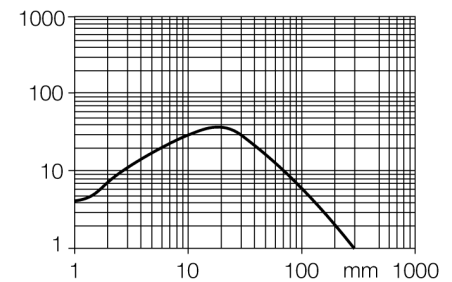

Фотоэлектрический датчик диффузионный датчик Q20ND W/30

- Кабельный соединитель, ПВХ, 9 м
- Степень защиты IP67
- Светодиод, видимый со всех сторон
- Регулировка чувствительности потенциометром
- Рабочее напряжение: 10...30 В =
- Переключающий выход NPN, НО/НЗ

Схема подключения

Принцип действия

Как и в рефлективных датчиках, в датчиках диффузионного типа приемник и излучатель встроены в один корпус. Однако диффузионный датчик воспринимает не прерывание пучка света, а отражение света от мишени. Мишень детектируется, если достаточно отраженного света попало на приемник. Диапазон чувствительности диффузионного датчика значительно зависит от отражающей способности мишени.

Коэффициент усиления

Зависимость коэффициента усиления от расстояния

Запас по работоспособности

Тип	Q20ND W/30
Идент. №	3077786
Функция	Датчик приближения
Тип источника света	красн.
Длина волны	630 нм
Диапазон	1...250 мм
Температура окружающей среды	-20...+60 °C
Рабочее напряжение	10...30 В =
Остаточная пульсация	< 10 % U _s
Номинальный рабочий ток (DC)	≤ 100 мА
Ток холостого хода I ₀	≤ 18 мА
Защита от обратной полярности	да
Выходная функция	Дополнительный контакт, NPN
Частота переключения	≤ 600 Гц
Задержка готовности	≤ 100 мс
Время отклика типовое	< 0.8 мс
Approvals	CE
Конструкция	Прямоугольный, Q20
Размеры	20 x 12 x 32 мм
Диаметр корпуса	∅ 0 мм
Материал корпуса	Пластмасса, Термопластичный материал
Линза	пластмасса, акрил
Электрическое подключение	Кабель, ПВХ
Длина кабеля	9 м
Количество проводников	4
Поперечное сечение жилы	0.35 мм ²
Степень защиты	IP67
Индикатор рабочего напряжения	светодиод, зел.
Индикация состояния переключения	светодиод, желтый
Индикация ошибки	светодиод, зел., мигание
Индикация коэффициента усиления	светодиод, желтый, блики