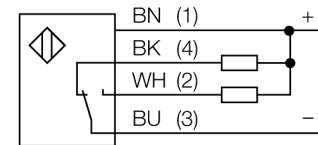

Фотоэлектрический датчик диффузионный датчик Q20ND W/30

- Кабельный соединитель, ПВХ, 9 м
- Степень защиты IP67
- Светодиод, видимый со всех сторон
- Регулировка чувствительности потенциометром
- Рабочее напряжение: 10...30 В =
- Переключающий выход NPN, НО/НЗ

Схема подключения

Принцип действия

Как и в рефлективных датчиках, в датчиках диффузионного типа приемник и излучатель встроены в один корпус. Однако диффузионный датчик воспринимает не прерывание пучка света, а отражение света от мишени. Мишень детектируется, если достаточно отраженного света попало на приемник. Диапазон чувствительности диффузионного датчика значительно зависит от отражающей способности мишени.

Коэффициент усиления

Зависимость коэффициента усиления от расстояния

Запас по работоспособности

Тип	Q20ND W/30
Идент. №	3077786
Функция	Датчик приближения
Тип источника света	красн.
Длина волны	630 нм
Диапазон	1...250 мм
Температура окружающей среды	-20...+60 °C
Рабочее напряжение	10...30 В =
Остаточная пульсация	< 10 % U _s
Номинальный рабочий ток (DC)	≤ 100 мА
Ток холостого хода I ₀	≤ 18 мА
Защита от обратной полярности	да
Выходная функция	Дополнительный контакт, NPN
Частота переключения	≤ 600 Гц
Задержка готовности	≤ 100 мс
Время отклика типовое	< 0.8 мс
Approvals	CE
Конструкция	Прямоугольный, Q20
Размеры	20 x 12 x 32 мм
Диаметр корпуса	∅ 0 мм
Материал корпуса	Пластмасса, Термопластичный материал
Линза	пластмасса, акрил
Электрическое подключение	Кабель, ПВХ
Длина кабеля	9 м
Количество проводников	4
Поперечное сечение жилы	0.35 мм ²
Степень защиты	IP67
Индикатор рабочего напряжения	светодиод, зел.
Индикация состояния переключения	светодиод, желтый
Индикация ошибки	светодиод, зел., мигание
Индикация коэффициента усиления	светодиод, желтый, блики