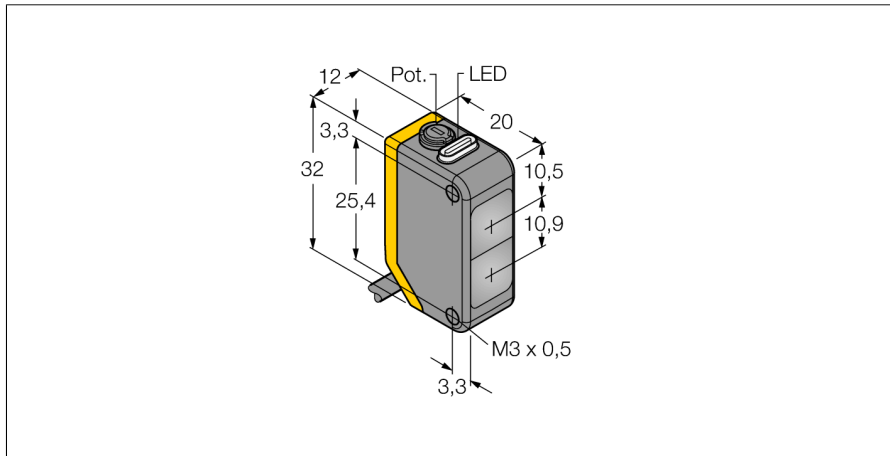

Фотоэлектрический датчик диффузионный датчик Q20ND W/30

- Кабельный соединитель, ПВХ, 9 м
- Степень защиты IP67
- Светодиод, видимый со всех сторон
- Регулировка чувствительности потенциометром
- Рабочее напряжение: 10...30 В =
- Переключающий выход NPN, НО/НЗ

Схема подключения

Принцип действия

Как и в рефлективных датчиках, в датчиках диффузионного типа приемник и излучатель встроены в один корпус. Однако диффузионный датчик воспринимает не прерывание пучка света, а отражение света от мишени. Мишень детектируется, если достаточно отраженного света попало на приемник. Диапазон чувствительности диффузионного датчика значительно зависит от отражающей способности мишени.

Коэффициент усиления

Зависимость коэффициента усиления от расстояния

Запас по работоспособности

Тип	Q20ND W/30
Идент. №	3077786
Функция	Датчик приближения
Тип источника света	красн.
Длина волны	630 нм
Диапазон	1...250 мм
Температура окружающей среды	-20...+60 °C
Рабочее напряжение	10...30 В =
Остаточная пульсация	< 10 % U _s
Номинальный рабочий ток (DC)	≤ 100 мА
Ток холостого хода I ₀	≤ 18 мА
Защита от обратной полярности	да
Выходная функция	Дополнительный контакт, NPN
Частота переключения	≤ 600 Гц
Задержка готовности	≤ 100 мс
Время отклика типовое	< 0.8 мс
Approvals	CE
Конструкция	Прямоугольный, Q20
Размеры	20 x 12 x 32 мм
Диаметр корпуса	∅ 0 мм
Материал корпуса	Пластмасса, Термопластичный материал
Линза	пластмасса, акрил
Электрическое подключение	Кабель, ПВХ
Длина кабеля	9 м
Количество проводников	4
Поперечное сечение жилы	0.35 мм ²
Степень защиты	IP67
Индикатор рабочего напряжения	светодиод, зел.
Индикация состояния переключения	светодиод, желтый
Индикация ошибки	светодиод, зел., мигание
Индикация коэффициента усиления	светодиод, желтый, блики