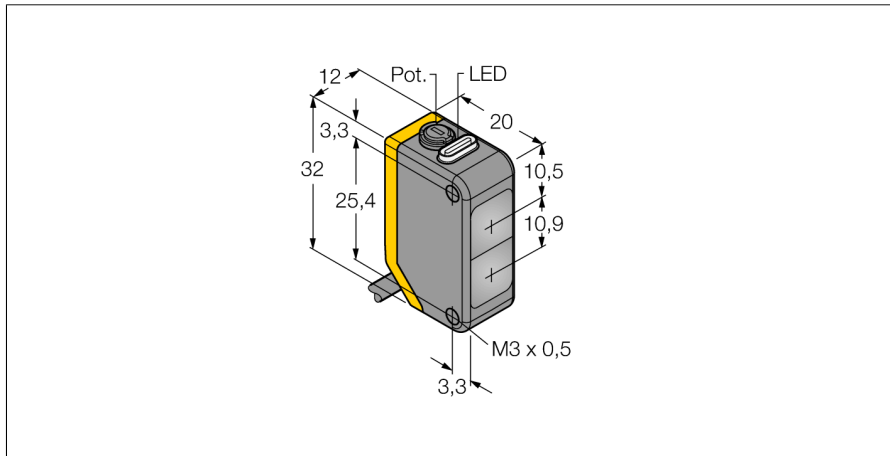

# Фотоэлектрический датчик диффузионный датчик Q20PD W/30

- Кабельный соединитель, ПВХ, 9 м
- Степень защиты IP67
- Светодиод, видимый со всех сторон
- Регулировка чувствительности потенциометром
- Рабочее напряжение: 10...30 В =
- Переключающий выход PNP, НО/НЗ

### Схема подключения