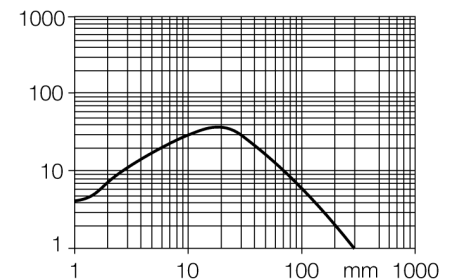

Запас по работоспособности

Тип	Q20PD W/30
Идент. №	3077785
Функция	диффузионный датчик
Тип источника света	красн.
Длина волны	630 нм
Диапазон	1...250 мм
Температура окружающей среды	-20...+60 °C
Рабочее напряжение	10...30 В =
Остаточная пульсация	< 10 % U_s
Номинальный рабочий ток (DC)	≤ 100 мА
Ток холостого хода I₀	≤ 18 мА
Защита от обратной полярности	да
Выходная функция	Дополнительный контакт, PNP
Частота переключения	≤ 600 Гц
Задержка готовности	≤ 100 мс
Время отклика типовое	< 0.8 мс
Approvals	CE
Конструкция	Прямоугольный, Q20
Размеры	20 x 12 x 32 мм
Диаметр корпуса	∅ 0 мм
Материал корпуса	Пластмасса, Термопластичный материал
Линза	пластмасса, акрил
Электрическое подключение	Кабель, ПВХ
Длина кабеля	9 м
Количество проводников	4
Поперечное сечение жилы	0.35 мм²
Степень защиты	IP67
Индикатор рабочего напряжения	светодиод, зел.
Индикация состояния переключения	светодиод, желтый
Индикация ошибки	светодиод, зел., мигание
Индикация коэффициента усиления	светодиод, желтый, блики