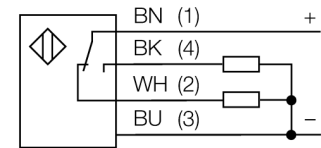

# Фотоэлектрический датчик диффузионный датчик Q20PD W/30

- Кабельный соединитель, ПВХ, 9 м
- Степень защиты IP67
- Светодиод, видимый со всех сторон
- Регулировка чувствительности потенциометром
- Рабочее напряжение: 10...30 В =
- Переключающий выход PNP, НО/НЗ

### Схема подключения

### Принцип действия

Как и в рефлективных датчиках, в датчиках диффузионного типа приемник и излучатель встроены в один корпус. Однако диффузионный датчик воспринимает не прерывание пучка света, а отражение света от мишени. Мишень детектируется, если достаточно отраженного света попало на приемник. Диапазон чувствительности диффузионного датчика значительно зависит от отражающей способности мишени.