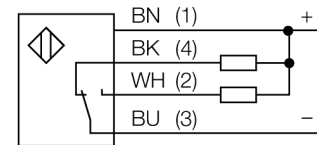

# Фотоэлектрический датчик диффузионный датчик Q20NDL W/30

- Кабельный соединитель, ПВХ, 9 м
- Степень защиты IP67
- Светодиод, видимый со всех сторон
- Регулировка чувствительности потенциометром
- Рабочее напряжение: 10...30 В =
- Переключающий выход NPN, НО/НЗ

### Схема подключения

<b>Тип</b>	Q20NDL W/30
Идент. №	3077784
<b>Функция</b>	диффузионный датчик
Тип источника света	красн.
Длина волны	630 нм
Диапазон	1...800 мм
Температура окружающей среды	-20...+60 °C
<b>Рабочее напряжение</b>	10...30 В =
Остаточная пульсация	< 10 % U <sub>s</sub>
Номинальный рабочий ток (DC)	≤ 100 мА
Ток холостого хода I <sub>0</sub>	≤ 18 мА
Защита от обратной полярности	да
Выходная функция	Дополнительный контакт, NPN
Частота переключения	≤ 600 Гц
Задержка готовности	≤ 100 мс
Время отклика типовое	< 0.8 мс
<b>Approvals</b>	CE
<b>Конструкция</b>	Прямоугольный, Q20
Размеры	20 x 12 x 32 мм
Диаметр корпуса	∅ 0 мм
Материал корпуса	Пластмасса, Термопластичный материал
Линза	пластмасса, акрил
Электрическое подключение	Кабель, ПВХ
Длина кабеля	9 м
Количество проводников	4
Поперечное сечение жилы	0.35 мм <sup>2</sup>
Степень защиты	IP67
<b>Индикатор рабочего напряжения</b>	светодиод, зел.
Индикация состояния переключения	светодиод, желтый
Индикация ошибки	светодиод, зел., мигание
Индикация коэффициента усиления	светодиод, желтый, блики

### Принцип действия

Как и в рефлективных датчиках, в датчиках диффузионного типа приемник и излучатель встроены в один корпус. Однако диффузионный датчик воспринимает не прерывание пучка света, а отражение света от мишени. Мишень детектируется, если достаточно отраженного света попало на приемник. Диапазон чувствительности диффузионного датчика значительно зависит от отражающей способности мишени.