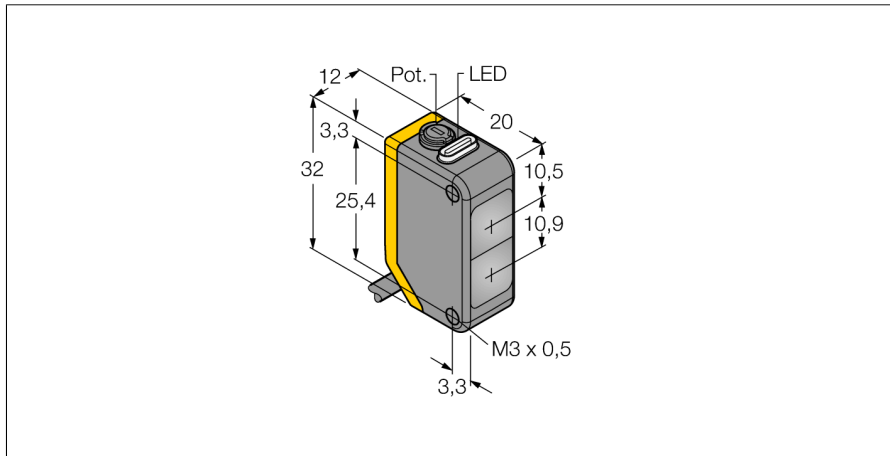

# Фотоэлектрический датчик диффузионный датчик Q20NDL W/30

- Кабельный соединитель, ПВХ, 9 м
- Степень защиты IP67
- Светодиод, видимый со всех сторон
- Регулировка чувствительности потенциометром
- Рабочее напряжение: 10...30 В =
- Переключающий выход NPN, НО/НЗ

### Схема подключения

<b>Тип</b>	Q20NDL W/30
Идент. №	3077784
<b>Функция</b>	диффузионный датчик
Тип источника света	красн.
Длина волны	630 нм
Диапазон	1...800 мм
Температура окружающей среды	-20...+60 °C
<b>Рабочее напряжение</b>	10...30 В =
Остаточная пульсация	< 10 % U <sub>s</sub>
Номинальный рабочий ток (DC)	≤ 100 мА
Ток холостого хода I <sub>0</sub>	≤ 18 мА
Защита от обратной полярности	да
Выходная функция	Дополнительный контакт, NPN
Частота переключения	≤ 600 Гц
Задержка готовности	≤ 100 мс
Время отклика типовое	< 0.8 мс
<b>Approvals</b>	CE
<b>Конструкция</b>	Прямоугольный, Q20
Размеры	20 x 12 x 32 мм
Диаметр корпуса	∅ 0 мм
Материал корпуса	Пластмасса, Термопластичный материал
Линза	пластмасса, акрил
Электрическое подключение	Кабель, ПВХ
Длина кабеля	9 м
Количество проводников	4
Поперечное сечение жилы	0.35 мм <sup>2</sup>
Степень защиты	IP67
<b>Индикатор рабочего напряжения</b>	светодиод, зел.
Индикация состояния переключения	светодиод, желтый
Индикация ошибки	светодиод, зел., мигание
Индикация коэффициента усиления	светодиод, желтый, блики