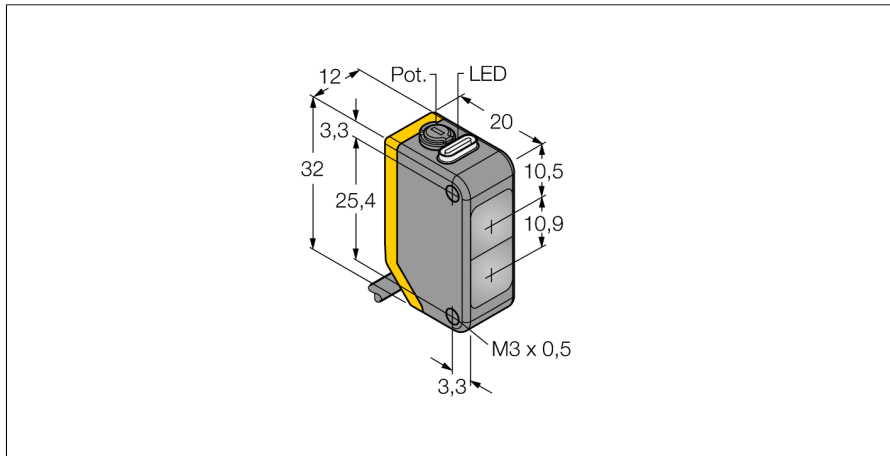

**Фотоэлектрический датчик
диффузионный датчик
Q20PDL W/30**

- Кабельный соединитель, ПВХ, 9 м
- Степень защиты IP67
- Светодиод, видимый со всех сторон
- Регулировка чувствительности потенциометром
- Рабочее напряжение: 10...30 В =
- Переключающий выход PNP, НО/НЗ

Схема подключения

Тип	Q20PDL W/30
Идент. №	3077783
Функция	диффузионный датчик
Тип источника света	красн.
Длина волны	630 нм
Диапазон	1...800 мм
Температура окружающей среды	-20...+60 °C
Рабочее напряжение	10...30 В =
Остаточная пульсация	< 10 % U _s
Номинальный рабочий ток (DC)	≤ 100 mA
Ток холостого хода I ₀	≤ 18 mA
Защита от обратной полярности	да
Выходная функция	Дополнительный контакт, PNP
Частота переключения	≤ 600 Гц
Задержка готовности	≤ 100 мс
Время отклика типовое	< 0.8 мс
Approvals	CE
Конструкция	Прямоугольный, Q20
Размеры	20 x 12 x 32 мм
Диаметр корпуса	Ø 0 мм
Материал корпуса	Пластмасса, Термопластичный материал
Линза	пластмасса, акрил
Электрическое подключение	Кабель, ПВХ
Длина кабеля	9 м
Количество проводников	4
Поперечное сечение жилы	0.35 мм ²
Степень защиты	IP67
Индикатор рабочего напряжения	светодиод, зел.
Индикация состояния переключения	светодиод, желтый
Индикация ошибки	светодиод, зел., мигание
Индикация коэффициента усиления	светодиод, желтый, блики

Коэффициент усиления

Зависимость коэффициента усиления от расстояния

Запас по работоспособности

**Фотоэлектрический датчик
диффузионный датчик
Q20PDL W/30**

Аксессуары

Наименование	Идент. №		Чертеж с размерами
SMBQ20H	3079041	Монтажные зажимы, нерж. сталь, прямоугольн. для Q20	
SMBQ20L	3079040	Монтажные зажимы, нерж. сталь, прямоугольн. для Q20	
SMBQ20LV	3079042	Монтажные зажимы, нерж. сталь, прямоугольн. для Q20	
SMBQ20U	3079043	Защитный корпус, нерж. сталь, для серии Q20	