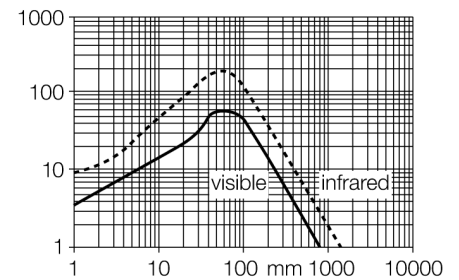

Запас по работоспособности