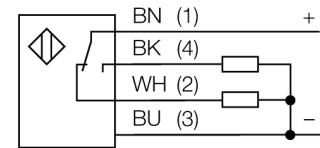

**Фотоэлектрический датчик
диффузионный датчик
Q20PDL W/30**

- Кабельный соединитель, ПВХ, 9 м
- Степень защиты IP67
- Светодиод, видимый со всех сторон
- Регулировка чувствительности потенциометром
- Рабочее напряжение: 10...30 В =
- Переключающий выход PNP, НО/НЗ

Схема подключения

Тип	Q20PDL W/30
Идент. №	3077783
Функция	диффузионный датчик
Тип источника света	красн.
Длина волны	630 нм
Диапазон	1...800 мм
Температура окружающей среды	-20...+60 °C
Рабочее напряжение	10...30 В =
Остаточная пульсация	< 10 % U _s
Номинальный рабочий ток (DC)	≤ 100 mA
Ток холостого хода I ₀	≤ 18 mA
Защита от обратной полярности	да
Выходная функция	Дополнительный контакт, PNP
Частота переключения	≤ 600 Гц
Задержка готовности	≤ 100 мс
Время отклика типовое	< 0.8 мс
Approvals	CE
Конструкция	Прямоугольный, Q20
Размеры	20 x 12 x 32 мм
Диаметр корпуса	Ø 0 мм
Материал корпуса	Пластмасса, Термопластичный материал
Линза	пластмасса, акрил
Электрическое подключение	Кабель, ПВХ
Длина кабеля	9 м
Количество проводников	4
Поперечное сечение жилы	0.35 мм ²
Степень защиты	IP67
Индикатор рабочего напряжения	светодиод, зел.
Индикация состояния переключения	светодиод, желтый
Индикация ошибки	светодиод, зел., мигание
Индикация коэффициента усиления	светодиод, желтый, блики

Принцип действия

Как и в рефлективных датчиках, в датчиках диффузионного типа приемник и излучатель встроены в один корпус. Однако диффузионный датчик воспринимает не прерывание пучка света, а отражение света от мишени. Мишень детектируется, если достаточно отраженного света попало на приемник. Диапазон чувствительности диффузионного датчика значительно зависит от отражающей способности мишени.