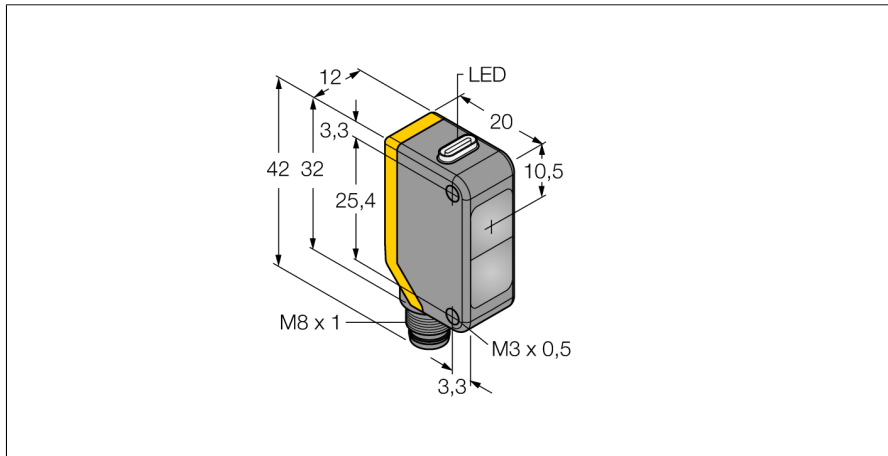

Фотоэлектрический датчик диффузионный датчик с фиксированным подавлением фона Q20PFF50Q7

- Вилка, M8 x 1, 4-конт.
- Степень защиты IP67
- Светодиод, видимый со всех сторон
- Рабочее напряжение: 10...30 В =
- Переключающий выход PNP, НО/НЗ

Схема подключения

Принцип действия

Диффузионные датчики с подавлением заднего фона имеют один излучатель и несколько приемников. Положение цели вычисляется с помощью фотоэлектрической структуры датчика, какой из приемников получает основное кол-во света. Электроника определяет находится ли объект в пределах измеряемого диапазона. Эти датчики идут с фиксированной точкой среза.

Запас по работоспособности

Зависимость работоспособности от расстояния

Запас по работоспособности

Тип	Q20PFF50Q7
Идент. №	3077770
Функция	Датчик приближения
Тип источника света	красн.
Длина волны	660 нм
Диапазон	0...50 мм
Температура окружающей среды	-20...+60 °C
Рабочее напряжение	10...30 В =
Остаточная пульсация	< 10 % U _s
Номинальный рабочий ток (DC)	≤ 100 мА
Ток холостого хода I ₀	≤ 18 мА
Защита от обратной полярности	да
Выходная функция	Дополнительный контакт, PNP
Частота переключения	≤ 600 Гц
Задержка готовности	≤ 100 мс
Время отклика типовое	< 0.8 мс
Approvals	CE
Конструкция	Прямоугольный, Q20
Размеры	20 x 12 x 42 мм
Диаметр корпуса	Ø 0 мм
Материал корпуса	Пластмасса, Термопластичный материал
Линза	пластмасса, акрил
Электрическое подключение	Разъем, M8 x 1, ПВХ
Количество проводников	4
Степень защиты	IP67
Индикатор рабочего напряжения	светодиод, зел.
Индикация состояния переключения	светодиод, желтый
Индикация ошибки	светодиод, зел., мигание
Индикация коэффициента усиления	светодиод, желтый, блики