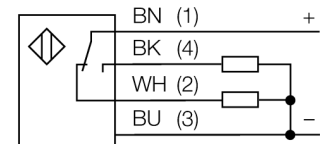

Фотоэлектрический датчик диффузионный датчик с фиксированным подавлением фона Q20PFF50Q7

- Вилка, M8 x 1, 4-конт.
- Степень защиты IP67
- Светодиод, видимый со всех сторон
- Рабочее напряжение: 10...30 В =
- Переключающий выход PNP, НО/НЗ

Схема подключения

Принцип действия

Диффузионные датчики с подавлением заднего фона имеют один излучатель и несколько приемников. Положение цели вычисляется с помощью фотоэлектрической структуры датчика, какой из приемников получает основное кол-во света. Электроника определяет находится ли объект в пределах измеряемого диапазона. Эти датчики идут с фиксированной точкой среза.

Запас по работоспособности

Зависимость работоспособности от расстояния

Запас по работоспособности

Тип	Q20PFF50Q7
Идент. №	3077770
Функция	Датчик приближения
Тип источника света	красн.
Длина волны	660 нм
Диапазон	0...50 мм
Температура окружающей среды	-20...+60 °C
Рабочее напряжение	10...30 В =
Остаточная пульсация	< 10 % U _s
Номинальный рабочий ток (DC)	≤ 100 мА
Ток холостого хода I ₀	≤ 18 мА
Защита от обратной полярности	да
Выходная функция	Дополнительный контакт, PNP
Частота переключения	≤ 600 Гц
Задержка готовности	≤ 100 мс
Время отклика типовое	< 0.8 мс
Approvals	CE
Конструкция	Прямоугольный, Q20
Размеры	20 x 12 x 42 мм
Диаметр корпуса	Ø 0 мм
Материал корпуса	Пластмасса, Термопластичный материал
Линза	пластмасса, акрил
Электрическое подключение	Разъем, M8 x 1, ПВХ
Количество проводников	4
Степень защиты	IP67
Индикатор рабочего напряжения	светодиод, зел.
Индикация состояния переключения	светодиод, желтый
Индикация ошибки	светодиод, зел., мигание
Индикация коэффициента усиления	светодиод, желтый, блики