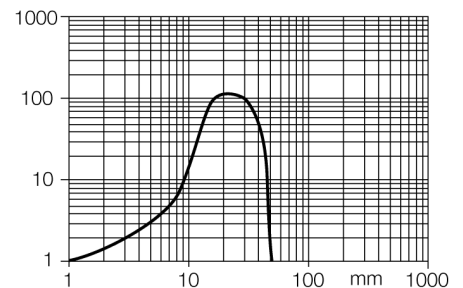

Схема подключения

Принцип действия

Диффузионные датчики с подавлением заднего фона имеют один излучатель и несколько приемников. Положение цели вычисляется с помощью фотоэлектрической структуры датчика, какой из приемников получает основное кол-во света. Электроника определяет находится ли объект в пределах измеряемого диапазона. Эти датчики идут с фиксированной точкой среза.

Запас по работоспособности

Зависимость работоспособности от расстояния

Запас по работоспособности

Тип	Q20PFF50Q7
Идент. №	3077770
Функция	Датчик приближения
Тип источника света	красн.
Длина волны	660 нм
Диапазон	0...50 мм
Температура окружающей среды	-20...+60 °C
Рабочее напряжение	10...30 В =
Остаточная пульсация	< 10 % U _s
Номинальный рабочий ток (DC)	≤ 100 мА
Ток холостого хода I ₀	≤ 18 мА
Защита от обратной полярности	да
Выходная функция	Дополнительный контакт, PNP
Частота переключения	≤ 600 Гц
Задержка готовности	≤ 100 мс
Время отклика типовое	< 0.8 мс
Approvals	CE
Конструкция	Прямоугольный, Q20
Размеры	20 x 12 x 42 мм
Диаметр корпуса	Ø 0 мм
Материал корпуса	Пластмасса, Термопластичный материал
Линза	пластмасса, акрил
Электрическое подключение	Разъем, M8 x 1, ПВХ
Количество проводников	4
Степень защиты	IP67
Индикатор рабочего напряжения	светодиод, зел.
Индикация состояния переключения	светодиод, желтый
Индикация ошибки	светодиод, зел., мигание
Индикация коэффициента усиления	светодиод, желтый, блики