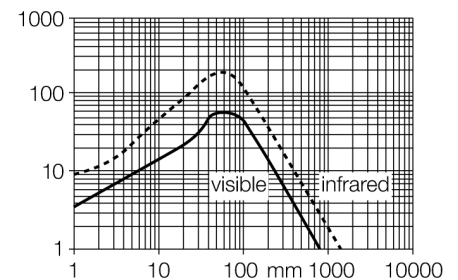

Запас по работоспособности