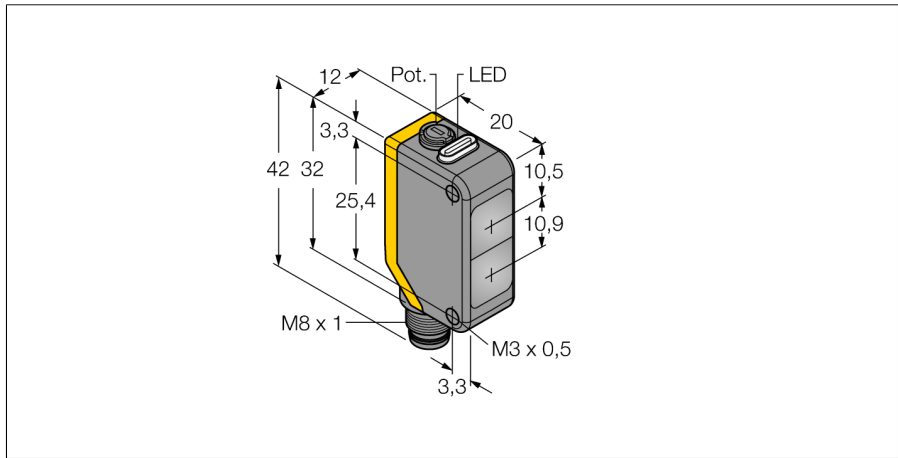

Фотоэлектрический датчик диффузионный датчик Q20NDLQ7

- Вилка, M8 x 1, 4-конт.
- Степень защиты IP67
- Светодиод, видимый со всех сторон
- Регулировка чувствительности потенциометром
- Рабочее напряжение: 10...30 В =
- Переключающий выход NPN, НО/НЗ

Схема подключения

Тип	Q20NDLQ7
Идент. №	3077756
Функция	Датчик приближения
Тип источника света	красн.
Длина волны	630 нм
Диапазон	1...800 мм
Температура окружающей среды	-20...+60 °C
Рабочее напряжение	10...30 В =
Остаточная пульсация	< 10 % U _s
Номинальный рабочий ток (DC)	≤ 100 мА
Ток холостого хода I ₀	≤ 18 мА
Защита от обратной полярности	да
Выходная функция	Дополнительный контакт, NPN
Частота переключения	≤ 600 Гц
Задержка готовности	≤ 100 мс
Время отклика типовое	< 0.8 мс
Approvals	CE
Конструкция	Прямоугольный, Q20
Размеры	20 x 12 x 42 мм
Диаметр корпуса	∅ 0 мм
Материал корпуса	Пластмасса, Термопластичный материал
Линза	пластмасса, акрил
Электрическое подключение	Разъем, M8 x 1, ПВХ
Количество проводников	4
Степень защиты	IP67
Индикатор рабочего напряжения	светодиод, зел.
Индикация состояния переключения	светодиод, желтый
Индикация ошибки	светодиод, зел., мигание
Индикация коэффициента усиления	светодиод, желтый, блики