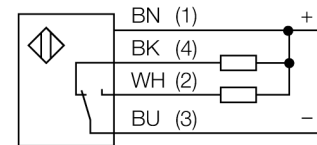

Фотоэлектрический датчик диффузионный датчик Q20NDLQ7

- Вилка, M8 x 1, 4-конт.
- Степень защиты IP67
- Светодиод, видимый со всех сторон
- Регулировка чувствительности потенциометром
- Рабочее напряжение: 10...30 В =
- Переключающий выход NPN, НО/НЗ

Схема подключения

Тип	Q20NDLQ7
Идент. №	3077756
Функция	Датчик приближения
Тип источника света	красн.
Длина волны	630 нм
Диапазон	1...800 мм
Температура окружающей среды	-20...+60 °C
Рабочее напряжение	10...30 В =
Остаточная пульсация	< 10 % U _s
Номинальный рабочий ток (DC)	≤ 100 мА
Ток холостого хода I ₀	≤ 18 мА
Защита от обратной полярности	да
Выходная функция	Дополнительный контакт, NPN
Частота переключения	≤ 600 Гц
Задержка готовности	≤ 100 мс
Время отклика типовое	< 0.8 мс
Approvals	CE
Конструкция	Прямоугольный, Q20
Размеры	20 x 12 x 42 мм
Диаметр корпуса	∅ 0 мм
Материал корпуса	Пластмасса, Термопластичный материал
Линза	пластмасса, акрил
Электрическое подключение	Разъем, M8 x 1, ПВХ
Количество проводников	4
Степень защиты	IP67
Индикатор рабочего напряжения	светодиод, зел.
Индикация состояния переключения	светодиод, желтый
Индикация ошибки	светодиод, зел., мигание
Индикация коэффициента усиления	светодиод, желтый, блики

Принцип действия

Как и в рефлективных датчиках, в датчиках диффузионного типа приемник и излучатель встроены в один корпус. Однако диффузионный датчик воспринимает не прерывание пучка света, а отражение света от мишени. Мишень детектируется, если достаточно отраженного света попало на приемник. Диапазон чувствительности диффузионного датчика значительно зависит от отражающей способности мишени.