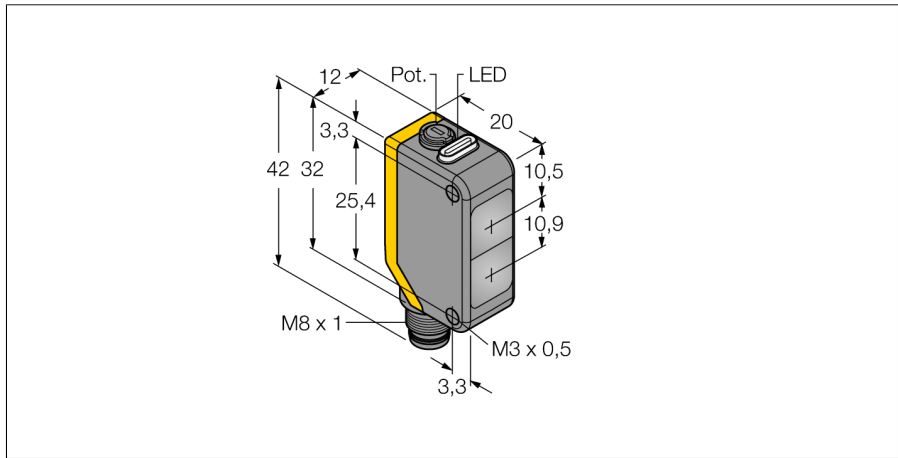

Фотоэлектрический датчик диффузионный датчик Q20PDLQ7

- Вилка, M8 x 1, 4-конт.
- Степень защиты IP67
- Светодиод, видимый со всех сторон
- Регулировка чувствительности потенциометром
- Рабочее напряжение: 10...30 В =
- Переключающий выход PNP, НО/НЗ

Схема подключения

Принцип действия

Как и в рефлективных датчиках, в датчиках диффузионного типа приемник и излучатель встроены в один корпус. Однако диффузионный датчик воспринимает не прерывание пучка света, а отражение света от мишени. Мишень детектируется, если достаточно отраженного света попало на приемник. Диапазон чувствительности диффузионного датчика значительно зависит от отражающей способности мишени.

Коэффициент усиления

Зависимость коэффициента усиления от расстояния

Запас по работоспособности

Тип	Q20PDLQ7
Идент. №	3077754
Функция	Датчик приближения
Тип источника света	красн.
Длина волны	630 нм
Диапазон	1...800 мм
Температура окружающей среды	-20...+60 °C
Рабочее напряжение	10...30 В =
Остаточная пульсация	< 10 % U _s
Номинальный рабочий ток (DC)	≤ 100 мА
Ток холостого хода I ₀	≤ 18 мА
Защита от обратной полярности	да
Выходная функция	Дополнительный контакт, PNP
Частота переключения	≤ 600 Гц
Задержка готовности	≤ 100 мс
Время отклика типовое	< 0.8 мс
Approvals	CE
Конструкция	Прямоугольный, Q20
Размеры	20 x 12 x 42 мм
Диаметр корпуса	∅ 0 мм
Материал корпуса	Пластмасса, Термопластичный материал
Линза	пластмасса, акрил
Электрическое подключение	Разъем, M8 x 1, ПВХ
Количество проводников	4
Степень защиты	IP67
Индикатор рабочего напряжения	светодиод, зел.
Индикация состояния переключения	светодиод, желтый
Индикация ошибки	светодиод, зел., мигание
Индикация коэффициента усиления	светодиод, желтый, блики