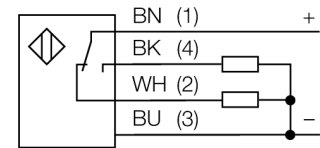

Фотоэлектрический датчик диффузионный датчик Q20PDLQ7

- Вилка, M8 x 1, 4-конт.
- Степень защиты IP67
- Светодиод, видимый со всех сторон
- Регулировка чувствительности потенциометром
- Рабочее напряжение: 10...30 В =
- Переключающий выход PNP, НО/НЗ

Схема подключения

Принцип действия

Как и в рефлективных датчиках, в датчиках диффузионного типа приемник и излучатель встроены в один корпус. Однако диффузионный датчик воспринимает не прерывание пучка света, а отражение света от мишени. Мишень детектируется, если достаточно отраженного света попало на приемник. Диапазон чувствительности диффузионного датчика значительно зависит от отражающей способности мишени.

Коэффициент усиления

Зависимость коэффициента усиления от расстояния

Запас по работоспособности

Тип	Q20PDLQ7
Идент. №	3077754
Функция	Датчик приближения
Тип источника света	красн.
Длина волны	630 нм
Диапазон	1...800 мм
Температура окружающей среды	-20...+60 °C
Рабочее напряжение	10...30 В =
Остаточная пульсация	< 10 % U _s
Номинальный рабочий ток (DC)	≤ 100 мА
Ток холостого хода I ₀	≤ 18 мА
Защита от обратной полярности	да
Выходная функция	Дополнительный контакт, PNP
Частота переключения	≤ 600 Гц
Задержка готовности	≤ 100 мс
Время отклика типовое	< 0.8 мс
Approvals	CE
Конструкция	Прямоугольный, Q20
Размеры	20 x 12 x 42 мм
Диаметр корпуса	∅ 0 мм
Материал корпуса	Пластмасса, Термопластичный материал
Линза	пластмасса, акрил
Электрическое подключение	Разъем, M8 x 1, ПВХ
Количество проводников	4
Степень защиты	IP67
Индикатор рабочего напряжения	светодиод, зел.
Индикация состояния переключения	светодиод, желтый
Индикация ошибки	светодиод, зел., мигание
Индикация коэффициента усиления	светодиод, желтый, блики