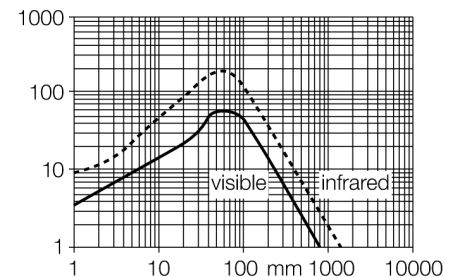

Фотоэлектрический датчик диффузионный датчик Q20PDLQ7

- Вилка, M8 x 1, 4-конт.
- Степень защиты IP67
- Светодиод, видимый со всех сторон
- Регулировка чувствительности потенциометром
- Рабочее напряжение: 10...30 В =
- Переключающий выход PNP, НО/НЗ

Схема подключения

Принцип действия

Как и в рефлективных датчиках, в датчиках диффузионного типа приемник и излучатель встроены в один корпус. Однако диффузионный датчик воспринимает не прерывание пучка света, а отражение света от мишени. Мишень детектируется, если достаточно отраженного света попало на приемник. Диапазон чувствительности диффузионного датчика значительно зависит от отражающей способности мишени.

Коэффициент усиления

Зависимость коэффициента усиления от расстояния

Запас по работоспособности

Тип	Q20PDLQ7
Идент. №	3077754
Функция	Датчик приближения
Тип источника света	красн.
Длина волны	630 нм
Диапазон	1...800 мм
Температура окружающей среды	-20...+60 °C
Рабочее напряжение	10...30 В =
Остаточная пульсация	< 10 % U _s
Номинальный рабочий ток (DC)	≤ 100 мА
Ток холостого хода I ₀	≤ 18 мА
Защита от обратной полярности	да
Выходная функция	Дополнительный контакт, PNP
Частота переключения	≤ 600 Гц
Задержка готовности	≤ 100 мс
Время отклика типовое	< 0.8 мс
Approvals	CE
Конструкция	Прямоугольный, Q20
Размеры	20 x 12 x 42 мм
Диаметр корпуса	∅ 0 мм
Материал корпуса	Пластмасса, Термопластичный материал
Линза	пластмасса, акрил
Электрическое подключение	Разъем, M8 x 1, ПВХ
Количество проводников	4
Степень защиты	IP67
Индикатор рабочего напряжения	светодиод, зел.
Индикация состояния переключения	светодиод, желтый
Индикация ошибки	светодиод, зел., мигание
Индикация коэффициента усиления	светодиод, желтый, блики