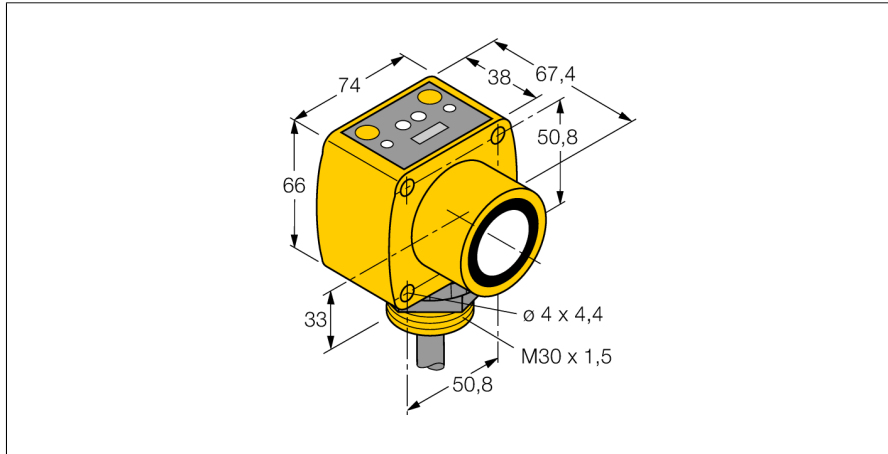

**Ультразвуковой датчик  
диффузионный датчик  
QT50UVR3W**

- Светодиод отображает интенсивность сигнала
- Кабельный соединитель, ПВХ, 2 м, 5-проводной
- Выбор режима компенсации температуры с помощью DIP переключателя
- Зона отсутствия приема: 20 м
- Диапазон: 800 см

<b>Тип</b>	QT50UVR3W
Идент. №	3072477
<b>Функция</b>	Датчик приближения
Диапазон	200...8000 мм
Ультразвуковая частота	75 кГц
Повторяемость	≤ ± 1 мм
Длины кромок номинального привода	500 мм
<b>Рабочее напряжение</b>	10...30 В =
Время отклика типовое	100 мс
Задержка готовности	1500 мс
Выходная функция	2 НО контакта, PNP
Частота переключения	5 Гц
Защита от короткого замыкания	да
<b>Конструкция</b>	Прямоугольный, QT50U
Направление излучения	прямой
Размеры	67.4 x 74 x 84.2 мм
Материал корпуса	Пластмасса, PBT
Материал звукового преобразователя	пластмасса, эпоксидная смола и полиуретан
Электрическое подключение	Кабель, 2 м
Степень защиты	IP67
Температура окружающей среды	-20...+70 °C
Температура хранения	-40...+90 °C
Средняя наработка до отказа	131 в соответствии с SN 29500-(Изд. 99) 40 °C
Approvals	CE
<b>Индикатор рабочего напряжения</b>	светодиод, зел.
Индикация состояния переключения	светодиод, желтый
Object detected	LED, красный

**Ультразвуковой датчик  
диффузионный датчик  
QT50UVR3W**

**Аксессуары**

Наименование	Идент. №		Чертеж с размерами
SMB30A	3032723	Монтажный кронштейн, прямоугольный, нерж. сталь, для датчиков с резьбой 30 мм	
SMB30MM	3027162	Монтажный зажим, нерж. сталь, для датчиков с резьбой 30 мм	
SMB30SC	3052521	Монтажный зажим, РВТ черн., для датчиков с резьбой 30 мм, поворотный	