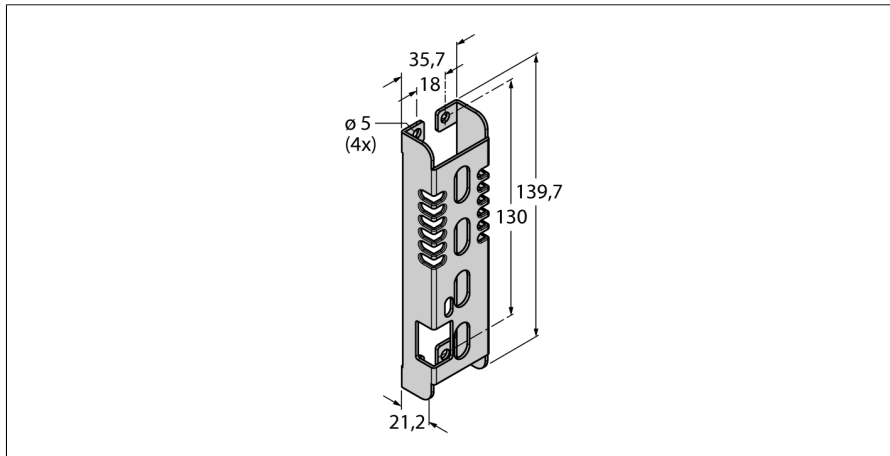

Аксессуары
Монтажный кронштейн
SMBPVD100A

- Доступ к DIP-переключателю
- Нерж. сталь

Тип
Идент. №

SMBPVD100A
3071338