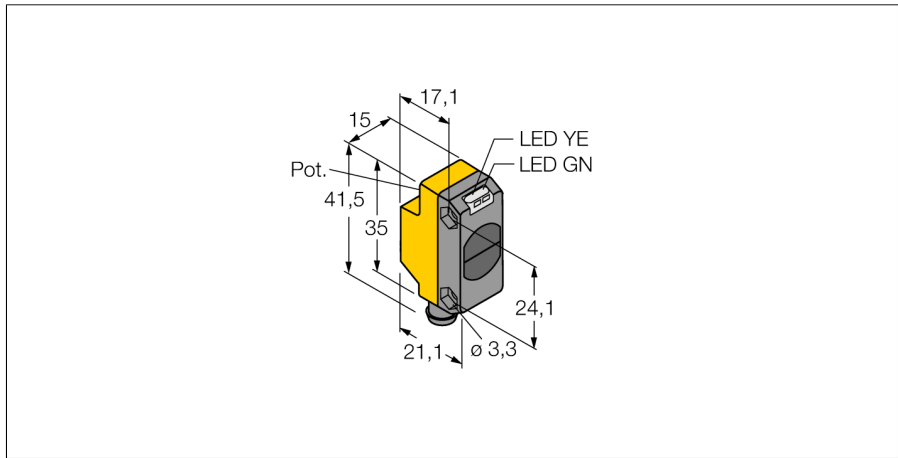

**Фотоэлектрический датчик  
диффузионный датчик  
QS18VP6DBQ7**

- Разъем "папа", M8x1, 4-контактн.
- Степень защиты IP67
- Светодиод, видимый со всех сторон
- Регулировка чувствительности потенциометром
- Рабочее напряжение: 10...30 В =
- Переключающий выход PNP, НО/НЗ

**Схема подключения**

<b>Тип</b>	QS18VP6DBQ7
Идент. №	3066444
<b>Функция</b>	Датчик приближения
Тип источника света	ИК
Длина волны	940 нм
Диапазон	0...450 мм
Температура окружающей среды	-20...+70 °C
<b>Рабочее напряжение</b>	10...30 В =
Остаточная пульсация	< 10 % U <sub>ss</sub>
Номинальный рабочий ток (DC)	≤ 100 мА
Защита от короткого замыкания	да
Защита от обратной полярности	да
Выходная функция	НО/НЗ контакт, PNP
Частота переключения	≤ 800 Гц
Задержка готовности	≤ 200 мс
Задержка готовности	≤ 100 мс
Время отклика типовое	< 0.6 мс
<b>Approvals</b>	CE, cURus
<b>Конструкция</b>	Прямоугольный, QS18
Размеры	21.1 x 15 x 41.5 мм
Диаметр корпуса	∅ 0 мм
Материал корпуса	Пластмасса, ABS
Линза	пластмасса, Акрил
Электрическое подключение	Разъем, M8 × 1, ПВХ
Количество проводников	4
Степень защиты	IP67
<b>Индикатор рабочего напряжения</b>	светодиод, зел.
Индикация состояния переключения	светодиод, желтый
Индикация ошибки	светодиод, зел., блики
Индикация коэффициента усиления	светодиод, желтый, блики

**Коэффициент усиления**

Зависимость коэффициента усиления от расстояния

**Фотоэлектрический датчик  
диффузионный датчик  
QS18VP6DBQ7**

**Аксессуары**

Наименование	Идент. №		Чертеж с размерами
SMBQS18A	3069721	Кронштейн, нерж. сталь, для резьбы 18 мм	
SMBQS18AF	3067467	Кронштейн, нерж. сталь, для резьбы 18 мм	