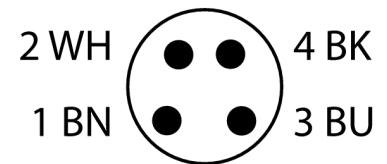

**Фотоэлектрический датчик  
диффузионный датчик  
QS18VP6DBQ7**

- Разъем "папа", M8x1, 4-контактн.
- Степень защиты IP67
- Светодиод, видимый со всех сторон
- Регулировка чувствительности потенциометром
- Рабочее напряжение: 10...30 В =
- Переключающий выход PNP, НО/НЗ

**Схема подключения**

<b>Тип</b>	QS18VP6DBQ7
Идент. №	3066444
<b>Функция</b>	Датчик приближения
Тип источника света	ИК
Длина волны	940 нм
Диапазон	0...450 мм
Температура окружающей среды	-20...+70 °C
<b>Рабочее напряжение</b>	10...30 В =
Остаточная пульсация	< 10 % U <sub>ss</sub>
Номинальный рабочий ток (DC)	≤ 100 мА
Защита от короткого замыкания	да
Защита от обратной полярности	да
Выходная функция	НО/НЗ контакт, PNP
Частота переключения	≤ 800 Гц
Задержка готовности	≤ 200 мс
Задержка готовности	≤ 100 мс
Время отклика типовое	< 0.6 мс
<b>Approvals</b>	CE, cURus
<b>Конструкция</b>	Прямоугольный, QS18
Размеры	21.1 x 15 x 41.5 мм
Диаметр корпуса	∅ 0 мм
Материал корпуса	Пластмасса, ABS
Линза	пластмасса, Акрил
Электрическое подключение	Разъем, M8 × 1, ПВХ
Количество проводников	4
Степень защиты	IP67
<b>Индикатор рабочего напряжения</b>	светодиод, зел.
Индикация состояния переключения	светодиод, желтый
Индикация ошибки	светодиод, зел., блики
Индикация коэффициента усиления	светодиод, желтый, блики