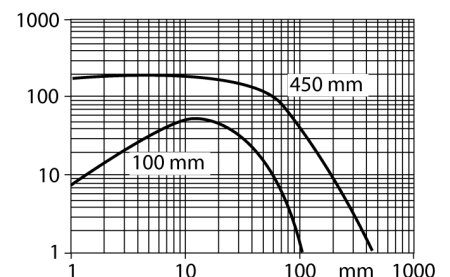

**Схема подключения**

<b>Тип</b>	QS18VP6DBQ7
Идент. №	3066444
<b>Функция</b>	Датчик приближения
Тип источника света	ИК
Длина волны	940 нм
Диапазон	0...450 мм
Температура окружающей среды	-20...+70 °C
<b>Рабочее напряжение</b>	10...30 В =
Остаточная пульсация	< 10 % U <sub>ss</sub>
Номинальный рабочий ток (DC)	≤ 100 мА
Защита от короткого замыкания	да
Защита от обратной полярности	да
Выходная функция	НО/НЗ контакт, PNP
Частота переключения	≤ 800 Гц
Задержка готовности	≤ 200 мс
Задержка готовности	≤ 100 мс
Время отклика типовое	< 0.6 мс
<b>Approvals</b>	CE, cURus
<b>Конструкция</b>	Прямоугольный, QS18
Размеры	21.1 x 15 x 41.5 мм
Диаметр корпуса	∅ 0 мм
Материал корпуса	Пластмасса, ABS
Линза	пластмасса, Акрил
Электрическое подключение	Разъем, M8 × 1, ПВХ
Количество проводников	4
Степень защиты	IP67
<b>Индикатор рабочего напряжения</b>	светодиод, зел.
Индикация состояния переключения	светодиод, желтый
Индикация ошибки	светодиод, зел., блики
Индикация коэффициента усиления	светодиод, желтый, блики

**Коэффициент усиления**

Зависимость коэффициента усиления от расстояния

**Фотоэлектрический датчик  
диффузионный датчик  
QS18VP6DBQ7**

**Аксессуары**

Наименование	Идент. №		Чертеж с размерами
SMBQS18A	3069721	Кронштейн, нерж. сталь, для резьбы 18 мм	
SMBQS18AF	3067467	Кронштейн, нерж. сталь, для резьбы 18 мм	