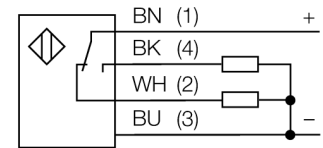

**Фотоэлектрический датчик  
диффузионный датчик  
QS18VP6DBQ7**

- Разъем "папа", M8x1, 4-контактн.
- Степень защиты IP67
- Светодиод, видимый со всех сторон
- Регулировка чувствительности потенциометром
- Рабочее напряжение: 10...30 В =
- Переключающий выход PNP, НО/НЗ

**Схема подключения**

<b>Тип</b>	QS18VP6DBQ7
Идент. №	3066444
<b>Функция</b>	Датчик приближения
Тип источника света	ИК
Длина волны	940 нм
Диапазон	0...450 мм
Температура окружающей среды	-20...+70 °C
<b>Рабочее напряжение</b>	10...30 В =
Остаточная пульсация	< 10 % U <sub>ss</sub>
Номинальный рабочий ток (DC)	≤ 100 мА
Защита от короткого замыкания	да
Защита от обратной полярности	да
Выходная функция	НО/НЗ контакт, PNP
Частота переключения	≤ 800 Гц
Задержка готовности	≤ 200 мс
Задержка готовности	≤ 100 мс
Время отклика типовое	< 0.6 мс
<b>Approvals</b>	CE, cURus
<b>Конструкция</b>	Прямоугольный, QS18
Размеры	21.1 x 15 x 41.5 мм
Диаметр корпуса	∅ 0 мм
Материал корпуса	Пластмасса, ABS
Линза	пластмасса, Акрил
Электрическое подключение	Разъем, M8 × 1, ПВХ
Количество проводников	4
Степень защиты	IP67
<b>Индикатор рабочего напряжения</b>	светодиод, зел.
Индикация состояния переключения	светодиод, желтый
Индикация ошибки	светодиод, зел., блики
Индикация коэффициента усиления	светодиод, желтый, блики

**Принцип действия**

Как и в рефлективных датчиках, в датчиках диффузионного типа приемник и излучатель встроены в один корпус. Однако диффузионный датчик воспринимает не прерывание пучка света, а отражение света от мишени. Мишень детектируется, если она отражает достаточно света на приемник. Чувствительность диффузионных датчиков сильно зависит от коэффициента отражения мишени.

**Коэффициент усиления**

Зависимость коэффициента усиления от расстояния

**Фотоэлектрический датчик  
диффузионный датчик  
QS18VP6DBQ7**

**Аксессуары**

Наименование	Идент. №		Чертеж с размерами
SMBQS18A	3069721	Кронштейн, нерж. сталь, для резьбы 18 мм	
SMBQS18AF	3067467	Кронштейн, нерж. сталь, для резьбы 18 мм	