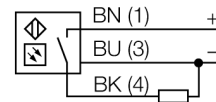

Схема подключения

Принцип действия

Оппозитные датчики состоят из приемника и излучателя. Они установлены один напротив другого так, что свет от излучателя попадает непосредственно на приемник. Если объект прерывает или ослабляет световой поток, это вызывает переключение устройства. Оппозитные датчики являются наиболее надежными фотоэлектрическими датчиками для детектирования непрозрачных мишеней. Прекрасный контраст между условиями "темно" и "светло" и чрезвычайно высокий коэффициент усиления типичен для этого способа детектирования, это позволяет работать при больших расстояниях и в сложных условиях.

Коэффициент усиления

Зависимость коэффициента усиления от расстояния

Тип	VS2AP5R W/30
Идент. №	3063158
Функция	Оппозитный датчик
Длина волны	940 нм
Диапазон	0...3000 мм
Температура окружающей среды	-20...+55 °C
Рабочее напряжение	10...30 В =
Остаточная пульсация	< 10 % U _н
Номинальный рабочий ток (DC)	≤ 50 mA
Защита от короткого замыкания	да
Защита от обратной полярности	да
Выходная функция	НО контакт, PNP
Частота переключения	≤ 500 Гц
Задержка готовности	≤ 100 мс
Время отклика типовое	< 1 мс
Approvals	CE
Конструкция	Прямоугольный, VS2
Размеры	4.7 x 12 x 25.1 мм
Диаметр корпуса	Ø 0 мм
Материал корпуса	Пластмасса, Термопластичный материал
Линза	пластмасса, MABS
Электрическое подключение	Кабель, ПВХ
Длина кабеля	9 м
Количество проводников	3
Поперечное сечение жилы	0.34 мм ²
Степень защиты	IP67
Индикатор рабочего напряжения	светодиод, зел.
Индикация состояния переключения	светодиод, желтый
Индикация ошибки	светодиод, зел., мигающий
Индикация коэффициента усиления	светодиод
Авария	светодиод желтый мигающий