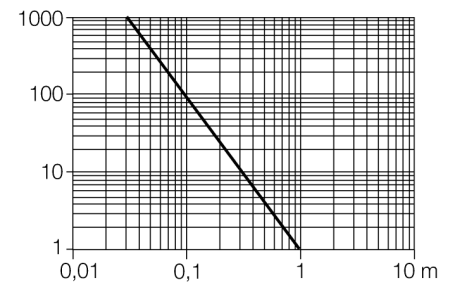

Схема подключения

Принцип действия

Оппозитные датчики состоят из приемника и излучателя. Они установлены один напротив другого так, что свет от излучателя попадает непосредственно на приемник. Если объект прерывает или ослабляет световой поток, это вызывает переключение устройства. Оппозитные датчики являются наиболее надежными фотоэлектрическими датчиками для детектирования непрозрачных мишеней. Прекрасный контраст между условиями "темно" и "светло" и чрезвычайно высокий коэффициент усиления типичен для этого способа детектирования, это позволяет работать при больших расстояниях и в сложных условиях.

Коэффициент усиления

Зависимость коэффициента усиления от расстояния

Тип	VS2AP5R W/30
Идент. №	3063158
Функция	Оппозитный датчик
Длина волны	940 нм
Диапазон	0...3000 мм
Температура окружающей среды	-20...+55 °C
Рабочее напряжение	10...30 В =
Остаточная пульсация	< 10 % U _н
Номинальный рабочий ток (DC)	≤ 50 mA
Защита от короткого замыкания	да
Защита от обратной полярности	да
Выходная функция	НО контакт, PNP
Частота переключения	≤ 500 Гц
Задержка готовности	≤ 100 мс
Время отклика типовое	< 1 мс
Approvals	CE
Конструкция	Прямоугольный, VS2
Размеры	4.7 x 12 x 25.1 мм
Диаметр корпуса	Ø 0 мм
Материал корпуса	Пластмасса, Термопластичный материал
Линза	пластмасса, MABS
Электрическое подключение	Кабель, ПВХ
Длина кабеля	9 м
Количество проводников	3
Поперечное сечение жилы	0.34 мм ²
Степень защиты	IP67
Индикатор рабочего напряжения	светодиод, зел.
Индикация состояния переключения	светодиод, желтый
Индикация ошибки	светодиод, зел., мигающий
Индикация коэффициента усиления	светодиод
Авария	светодиод желтый мигающий