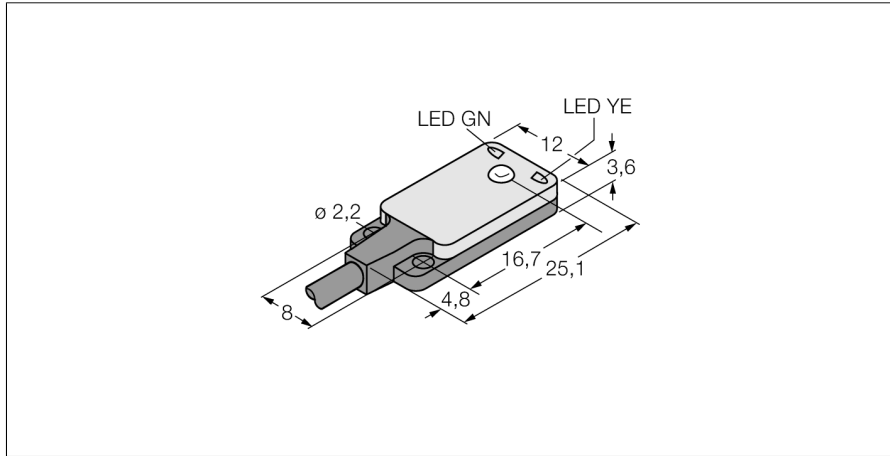

Фотоэлектрический датчик
Оппозитный датчик (приемник)
миниатюрный датчик
VS2AP5R W/30

- Кабель, 3 м; 2-проводной
- Рабочее напряжение: 10...30 В DC
- Сверхплоская конструкция
- Переключающий выход PNP, светлый режим

Схема подключения

Принцип действия

Оппозитные датчики состоят из приемника и излучателя. Они установлены один напротив другого так, что свет от излучателя попадает непосредственно на приемник. Если объект прерывает или ослабляет световой поток, это вызывает переключение устройства. Оппозитные датчики являются наиболее надежными фотоэлектрическими датчиками для детектирования непрозрачных мишеней. Прекрасный контраст между условиями "темно" и "светло" и чрезвычайно высокий коэффициент усиления типичен для этого способа детектирования, это позволяет работать при больших расстояниях и в сложных условиях.

Коэффициент усиления

Зависимость коэффициента усиления от расстояния

Тип	VS2AP5R W/30
Идент. №	3063158
Функция	Оппозитный датчик
Длина волны	940 нм
Диапазон	0...3000 мм
Температура окружающей среды	-20...+55 °C
Рабочее напряжение	10...30 В =
Остаточная пульсация	< 10 % U _н
Номинальный рабочий ток (DC)	≤ 50 mA
Защита от короткого замыкания	да
Защита от обратной полярности	да
Выходная функция	НО контакт, PNP
Частота переключения	≤ 500 Гц
Задержка готовности	≤ 100 мс
Время отклика типовое	< 1 мс
Approvals	CE
Конструкция	Прямоугольный, VS2
Размеры	4.7 x 12 x 25.1 мм
Диаметр корпуса	Ø 0 мм
Материал корпуса	Пластмасса, Термопластичный материал
Линза	пластмасса, MABS
Электрическое подключение	Кабель, ПВХ
Длина кабеля	9 м
Количество проводников	3
Поперечное сечение жилы	0.34 мм ²
Степень защиты	IP67
Индикатор рабочего напряжения	светодиод, зел.
Индикация состояния переключения	светодиод, желтый
Индикация ошибки	светодиод, зел., мигающий
Индикация коэффициента усиления	светодиод
Авария	светодиод желтый мигающий