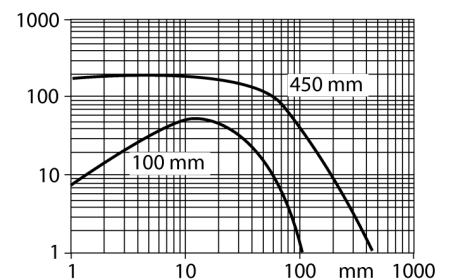

**Фотоэлектрический датчик  
диффузионный датчик  
QS18VP6W W/30**

- Кабельный соединитель, ПВХ, 2 м
- Степень защиты IP67
- Светодиод, видимый со всех сторон
- Регулировка чувствительности потенциометром
- Рабочее напряжение: 10...30 В =
- Переключающий выход PNP, НО/НЗ

**Схема подключения**

<b>Тип</b>	QS18VP6W W/30
Идент. №	3061662
<b>Функция</b>	диффузионный датчик
Тип источника света	ИК
Длина волны	940 нм
Диапазон	0...100 мм
Температура окружающей среды	-20...+70 °C
<b>Рабочее напряжение</b>	10...30 В =
Остаточная пульсация	< 10 % U <sub>s</sub>
Номинальный рабочий ток (DC)	≤ 100 мА
Защита от короткого замыкания	да
Защита от обратной полярности	да
Выходная функция	НО/НЗ контакт, PNP
Частота переключения	≤ 800 Гц
Задержка готовности	≤ 200 мс
Задержка готовности	≤ 100 мс
Время отклика типовое	< 0.6 мс
<b>Approvals</b>	CE, cURus
<b>Конструкция</b>	Прямоугольный, QS18
Размеры	21.1 x 15 x 35 мм
Диаметр корпуса	∅ 0 мм
Материал корпуса	Пластмасса, ABS
Линза	пластмасса, Акрил
Электрическое подключение	Кабель, ПВХ
Длина кабеля	9 м
Количество проводников	4
Поперечное сечение жилы	0.35 мм <sup>2</sup>
Степень защиты	IP67
<b>Индикатор рабочего напряжения</b>	светодиод, зел.
Индикация состояния переключения	светодиод, желтый
Индикация ошибки	светодиод, зел., блики
Индикация коэффициента усиления	светодиод, желтый, блики

**Коэффициент усиления**

Зависимость коэффициента усиления от расстояния

**Фотоэлектрический датчик  
диффузионный датчик  
QS18VP6W W/30**

**Аксессуары**

Наименование	Идент. №		Чертеж с размерами
SMBQS18A	3069721	Кронштейн, нерж. сталь, для резьбы 18 мм	
SMBQS18AF	3067467	Кронштейн, нерж. сталь, для резьбы 18 мм	