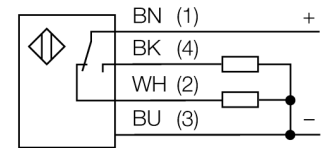

**Фотоэлектрический датчик  
диффузионный датчик  
QS18VP6W W/30**

- Кабельный соединитель, ПВХ, 2 м
- Степень защиты IP67
- Светодиод, видимый со всех сторон
- Регулировка чувствительности потенциометром
- Рабочее напряжение: 10...30 В =
- Переключающий выход PNP, НО/НЗ

**Схема подключения**

<b>Тип</b>	QS18VP6W W/30
Идент. №	3061662
<b>Функция</b>	диффузионный датчик
Тип источника света	ИК
Длина волны	940 нм
Диапазон	0...100 мм
Температура окружающей среды	-20...+70 °C
<b>Рабочее напряжение</b>	10...30 В =
Остаточная пульсация	< 10 % U <sub>s</sub>
Номинальный рабочий ток (DC)	≤ 100 мА
Защита от короткого замыкания	да
Защита от обратной полярности	да
Выходная функция	НО/НЗ контакт, PNP
Частота переключения	≤ 800 Гц
Задержка готовности	≤ 200 мс
Задержка готовности	≤ 100 мс
Время отклика типовое	< 0.6 мс
<b>Approvals</b>	CE, cURus
<b>Конструкция</b>	Прямоугольный, QS18
Размеры	21.1 x 15 x 35 мм
Диаметр корпуса	∅ 0 мм
Материал корпуса	Пластмасса, ABS
Линза	пластмасса, Акрил
Электрическое подключение	Кабель, ПВХ
Длина кабеля	9 м
Количество проводников	4
Поперечное сечение жилы	0.35 мм <sup>2</sup>
Степень защиты	IP67
<b>Индикатор рабочего напряжения</b>	светодиод, зел.
Индикация состояния переключения	светодиод, желтый
Индикация ошибки	светодиод, зел., блики
Индикация коэффициента усиления	светодиод, желтый, блики

**Принцип действия**

Как и в рефлективных датчиках, в датчиках диффузионного типа приемник и излучатель встроены в один корпус. Однако диффузионный датчик воспринимает не прерывание пучка света, а отражение света от мишени. Мишень детектируется, если она отражает достаточно света на приемник. Чувствительность диффузионных датчиков сильно зависит от коэффициента отражения мишени.