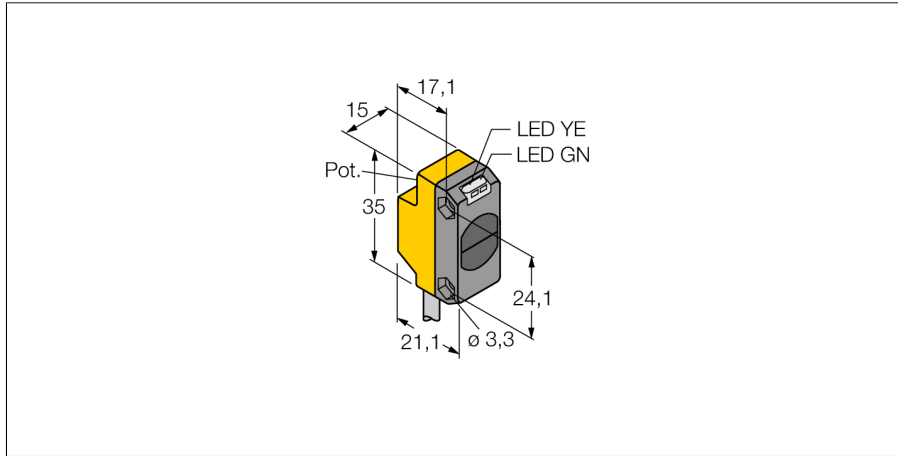

**Фотоэлектрический датчик  
диффузионный датчик  
QS18VP6W W/30**

- Кабельный соединитель, ПВХ, 2 м
- Степень защиты IP67
- Светодиод, видимый со всех сторон
- Регулировка чувствительности потенциометром
- Рабочее напряжение: 10...30 В =
- Переключающий выход PNP, НО/НЗ

**Схема подключения**

<b>Тип</b>	QS18VP6W W/30
Идент. №	3061662
<b>Функция</b>	диффузионный датчик
Тип источника света	ИК
Длина волны	940 нм
Диапазон	0...100 мм
Температура окружающей среды	-20...+70 °C
<b>Рабочее напряжение</b>	10...30 В =
Остаточная пульсация	< 10 % U <sub>s</sub>
Номинальный рабочий ток (DC)	≤ 100 мА
Защита от короткого замыкания	да
Защита от обратной полярности	да
Выходная функция	НО/НЗ контакт, PNP
Частота переключения	≤ 800 Гц
Задержка готовности	≤ 200 мс
Задержка готовности	≤ 100 мс
Время отклика типовое	< 0.6 мс
<b>Approvals</b>	CE, cURus
<b>Конструкция</b>	Прямоугольный, QS18
Размеры	21.1 x 15 x 35 мм
Диаметр корпуса	∅ 0 мм
Материал корпуса	Пластмасса, ABS
Линза	пластмасса, Акрил
Электрическое подключение	Кабель, ПВХ
Длина кабеля	9 м
Количество проводников	4
Поперечное сечение жилы	0.35 мм <sup>2</sup>
Степень защиты	IP67
<b>Индикатор рабочего напряжения</b>	светодиод, зел.
Индикация состояния переключения	светодиод, желтый
Индикация ошибки	светодиод, зел., блики
Индикация коэффициента усиления	светодиод, желтый, блики

**Коэффициент усиления**

Зависимость коэффициента усиления от расстояния

**Фотоэлектрический датчик  
диффузионный датчик  
QS18VP6W W/30**

**Аксессуары**

Наименование	Идент. №		Чертеж с размерами
SMBQS18A	3069721	Кронштейн, нерж. сталь, для резьбы 18 мм	
SMBQS18AF	3067467	Кронштейн, нерж. сталь, для резьбы 18 мм	