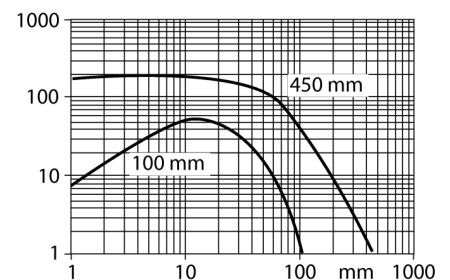

**Фотоэлектрический датчик  
диффузионный датчик  
QS18VP6WQ**

- Вилка кабельная, 4-конт., ПВХ, 150 мм, 8 мм
- Степень защиты IP67
- Светодиод, видимый со всех сторон
- Регулировка чувствительности потенциометром
- Рабочее напряжение: 10...30 В =
- Переключающий выход PNP, НО/НЗ

**Схема подключения**

<b>Тип</b>	QS18VP6WQ
Идент. №	3061661
<b>Функция</b>	диффузионный датчик
Тип источника света	ИК
Длина волны	940 нм
Диапазон	0...100 мм
Температура окружающей среды	-20...+70 °C
<b>Рабочее напряжение</b>	10...30 В =
Остаточная пульсация	< 10 % U <sub>s</sub>
Номинальный рабочий ток (DC)	≤ 100 мА
Защита от короткого замыкания	да
Защита от обратной полярности	да
Выходная функция	НО/НЗ контакт, PNP
Частота переключения	≤ 800 Гц
Задержка готовности	≤ 200 мс
Задержка готовности	≤ 100 мс
Время отклика типовое	< 0.6 мс
<b>Approvals</b>	CE, cURus
<b>Конструкция</b>	Прямоугольный, QS18
Размеры	21.1 x 15 x 35 мм
Диаметр корпуса	∅ 0 мм
Материал корпуса	Пластмасса, ABS
Линза	пластмасса, Акрил
Электрическое подключение	Кабель с разъемом, M8 x 1, ПВХ
Длина кабеля	0.15 м
Количество проводников	4
Степень защиты	IP67
<b>Индикатор рабочего напряжения</b>	светодиод, зел.
Индикация состояния переключения	светодиод, желтый
Индикация ошибки	светодиод, зел., блики
Индикация коэффициента усиления	светодиод, желтый, блики

**Коэффициент усиления**

Зависимость коэффициента усиления от расстояния

**Фотоэлектрический датчик  
диффузионный датчик  
QS18VP6WQ**

**Аксессуары**

Наименование	Идент. №		Чертеж с размерами
SMBQS18A	3069721	Кронштейн, нерж. сталь, для резьбы 18 мм	
SMBQS18AF	3067467	Кронштейн, нерж. сталь, для резьбы 18 мм	