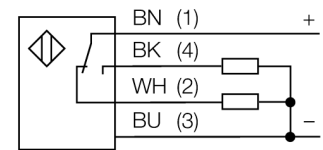

**Фотоэлектрический датчик  
диффузионный датчик  
QS18VP6WQ**

- Вилка кабельная, 4-конт., ПВХ, 150 мм, 8 мм
- Степень защиты IP67
- Светодиод, видимый со всех сторон
- Регулировка чувствительности потенциометром
- Рабочее напряжение: 10...30 В =
- Переключающий выход PNP, НО/НЗ

**Схема подключения**

<b>Тип</b>	QS18VP6WQ
Идент. №	3061661
<b>Функция</b>	диффузионный датчик
Тип источника света	ИК
Длина волны	940 нм
Диапазон	0...100 мм
Температура окружающей среды	-20...+70 °C
<b>Рабочее напряжение</b>	10...30 В =
Остаточная пульсация	< 10 % U <sub>s</sub>
Номинальный рабочий ток (DC)	≤ 100 мА
Защита от короткого замыкания	да
Защита от обратной полярности	да
Выходная функция	НО/НЗ контакт, PNP
Частота переключения	≤ 800 Гц
Задержка готовности	≤ 200 мс
Задержка готовности	≤ 100 мс
Время отклика типовое	< 0.6 мс
<b>Approvals</b>	CE, cURus
<b>Конструкция</b>	Прямоугольный, QS18
Размеры	21.1 x 15 x 35 мм
Диаметр корпуса	∅ 0 мм
Материал корпуса	Пластмасса, ABS
Линза	пластмасса, Акрил
Электрическое подключение	Кабель с разъемом, M8 x 1, ПВХ
Длина кабеля	0.15 м
Количество проводников	4
Степень защиты	IP67
<b>Индикатор рабочего напряжения</b>	светодиод, зел.
Индикация состояния переключения	светодиод, желтый
Индикация ошибки	светодиод, зел., блики
Индикация коэффициента усиления	светодиод, желтый, блики

**Принцип действия**

Как и в рефлективных датчиках, в датчиках диффузионного типа приемник и излучатель встроены в один корпус. Однако диффузионный датчик воспринимает не прерывание пучка света, а отражение света от мишени. Мишень детектируется, если она отражает достаточно света на приемник. Чувствительность диффузионных датчиков сильно зависит от коэффициента отражения мишени.