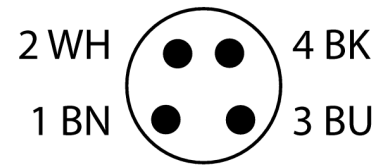

**Фотоэлектрический датчик  
диффузионный датчик  
QS18VP6WQ**

- Вилка кабельная, 4-конт., ПВХ, 150 мм, 8 мм
- Степень защиты IP67
- Светодиод, видимый со всех сторон
- Регулировка чувствительности потенциометром
- Рабочее напряжение: 10...30 В =
- Переключающий выход PNP, НО/НЗ

**Схема подключения**

<b>Тип</b>	QS18VP6WQ
Идент. №	3061661
<b>Функция</b>	диффузионный датчик
Тип источника света	ИК
Длина волны	940 нм
Диапазон	0...100 мм
Температура окружающей среды	-20...+70 °C
<b>Рабочее напряжение</b>	10...30 В =
Остаточная пульсация	< 10 % U <sub>s</sub>
Номинальный рабочий ток (DC)	≤ 100 мА
Защита от короткого замыкания	да
Защита от обратной полярности	да
Выходная функция	НО/НЗ контакт, PNP
Частота переключения	≤ 800 Гц
Задержка готовности	≤ 200 мс
Задержка готовности	≤ 100 мс
Время отклика типовое	< 0.6 мс
<b>Approvals</b>	CE, cURus
<b>Конструкция</b>	Прямоугольный, QS18
Размеры	21.1 x 15 x 35 мм
Диаметр корпуса	∅ 0 мм
Материал корпуса	Пластмасса, ABS
Линза	пластмасса, Акрил
Электрическое подключение	Кабель с разъемом, M8 x 1, ПВХ
Длина кабеля	0.15 м
Количество проводников	4
Степень защиты	IP67
<b>Индикатор рабочего напряжения</b>	светодиод, зел.
Индикация состояния переключения	светодиод, желтый
Индикация ошибки	светодиод, зел., блики
Индикация коэффициента усиления	светодиод, желтый, блики

**Коэффициент усиления**

Зависимость коэффициента усиления от расстояния

**Фотоэлектрический датчик  
диффузионный датчик  
QS18VP6WQ**

**Аксессуары**

Наименование	Идент. №		Чертеж с размерами
SMBQS18A	3069721	Кронштейн, нерж. сталь, для резьбы 18 мм	
SMBQS18AF	3067467	Кронштейн, нерж. сталь, для резьбы 18 мм	