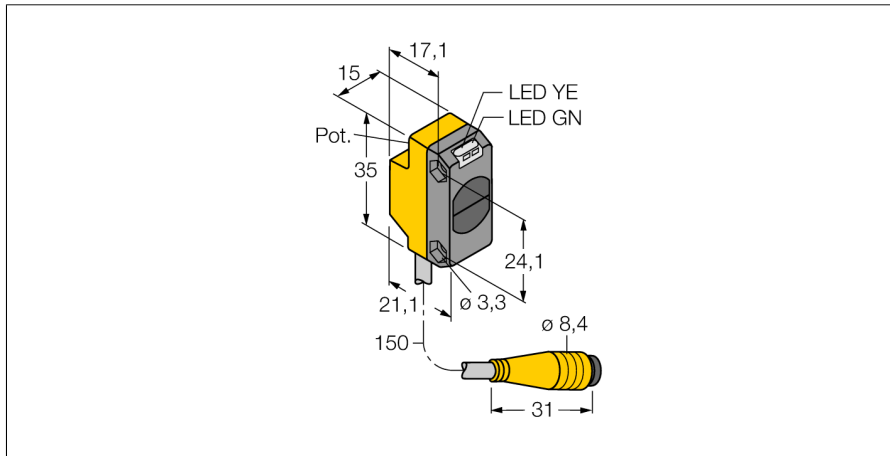

**Фотоэлектрический датчик  
диффузионный датчик  
QS18VP6WQ**

- Вилка кабельная, 4-конт., ПВХ, 150 мм, 8 мм
- Степень защиты IP67
- Светодиод, видимый со всех сторон
- Регулировка чувствительности потенциометром
- Рабочее напряжение: 10...30 В =
- Переключающий выход PNP, НО/НЗ

**Схема подключения**

<b>Тип</b>	QS18VP6WQ
Идент. №	3061661
<b>Функция</b>	диффузионный датчик
Тип источника света	ИК
Длина волны	940 нм
Диапазон	0...100 мм
Температура окружающей среды	-20...+70 °C
<b>Рабочее напряжение</b>	10...30 В =
Остаточная пульсация	< 10 % U <sub>s</sub>
Номинальный рабочий ток (DC)	≤ 100 мА
Защита от короткого замыкания	да
Защита от обратной полярности	да
Выходная функция	НО/НЗ контакт, PNP
Частота переключения	≤ 800 Гц
Задержка готовности	≤ 200 мс
Задержка готовности	≤ 100 мс
Время отклика типовое	< 0.6 мс
<b>Approvals</b>	CE, cURus
<b>Конструкция</b>	Прямоугольный, QS18
Размеры	21.1 x 15 x 35 мм
Диаметр корпуса	∅ 0 мм
Материал корпуса	Пластмасса, ABS
Линза	пластмасса, Акрил
Электрическое подключение	Кабель с разъемом, M8 x 1, ПВХ
Длина кабеля	0.15 м
Количество проводников	4
Степень защиты	IP67
<b>Индикатор рабочего напряжения</b>	светодиод, зел.
Индикация состояния переключения	светодиод, желтый
Индикация ошибки	светодиод, зел., блики
Индикация коэффициента усиления	светодиод, желтый, блики

**Коэффициент усиления**

Зависимость коэффициента усиления от расстояния

**Фотоэлектрический датчик  
диффузионный датчик  
QS18VP6WQ**

**Аксессуары**

Наименование	Идент. №		Чертеж с размерами
SMBQS18A	3069721	Кронштейн, нерж. сталь, для резьбы 18 мм	
SMBQS18AF	3067467	Кронштейн, нерж. сталь, для резьбы 18 мм	