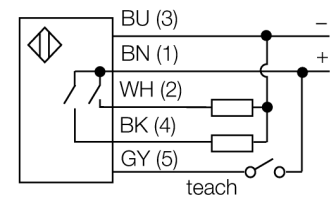

# Ультразвуковой датчик диффузионный датчик T30UNPB

- Компактное исполнение
- Кабель, 2 м
- Рабочее напряжение 12...24 В =
- 2 PNP транзисторных выхода
- Два независимых диапазона переключения, регулируемые кнопкой или по каналу контроля
- Зона отсутствия приема: 30 мм
- Диапазон: 200 мм

## Схема подключения

<b>Тип</b>	T30UNPB
Идент. №	3058803
<b>Функция</b>	диффузионный ультразвуковой датчик
Диапазон	300...2000 мм
Ультразвуковая частота	128 кГц
Повторяемость	≤ ± 0.75 мм
<b>Рабочее напряжение</b>	12...24 В =
Время отклика типовое	96 мс
Выходная функция	2 НО контакта, PNP
Частота переключения	10 Гц
Гистерезис	≤ 2.5 мм
<b>Конструкция</b>	Прямоугольный с резьбой, T30U
Направление излучения	прямой
Размеры	45 x Ø 40 мм
Материал корпуса	Пластмасса, PBT
Материал звукового преобразователя	пластмасса, эпоксидная смола и полиуретан
Электрическое подключение	Кабель, 2 м
Степень защиты	IP67
Температура окружающей среды	-20...+70 °C
Средняя наработка до отказа	246 в соответствии с SN 29500-(Изд. 99) 40 °C
Approvals	CE
<b>Индикатор рабочего напряжения</b>	светодиод
Индикация состояния переключения	светодиод, желтый
Object detected	LED

Ультразвуковой датчик  
диффузионный датчик  
T30UHPB

Аксессуары

Наименование	Идент. №	Описание	Чертеж с размерами
SMB30A	3032723	Монтажный кронштейн, прямоугольный, нерж. сталь, для датчиков с резьбой 30 мм	
SMB30FAM10	3011185	Монтажный кронштейн, нерж. сталь, для резьбы M10 x 1.5, длина резьбы 30 мм	
SMB30SC	3052521	Монтажный зажим, PBT черн., для датчиков с резьбой 30 мм, поворотный	