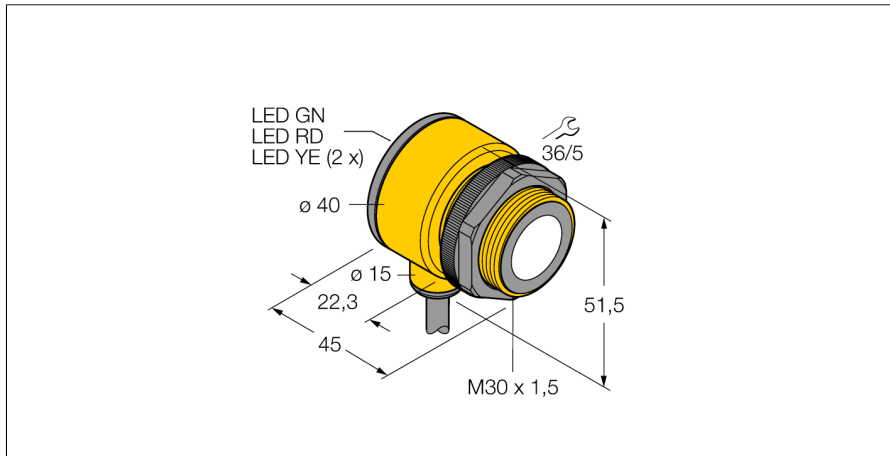

# Ультразвуковой датчик диффузионный датчик T30UNPB

- Компактное исполнение
- Кабель, 2 м
- Рабочее напряжение 12...24 В =
- 2 PNP транзисторных выхода
- Два независимых диапазона переключения, регулируемые кнопкой или по каналу контроля
- Зона отсутствия приема: 30 мм
- Диапазон: 200 мм

## Схема подключения

Ультразвуковой датчик  
диффузионный датчик  
T30UHPB

Аксессуары

Наименование	Идент. №	Описание	Чертеж с размерами
SMB30A	3032723	Монтажный кронштейн, прямоугольный, нерж. сталь, для датчиков с резьбой 30 мм	
SMB30FAM10	3011185	Монтажный кронштейн, нерж. сталь, для резьбы M10 x 1.5, длина резьбы 30 мм	
SMB30SC	3052521	Монтажный зажим, PBT черн., для датчиков с резьбой 30 мм, поворотный	