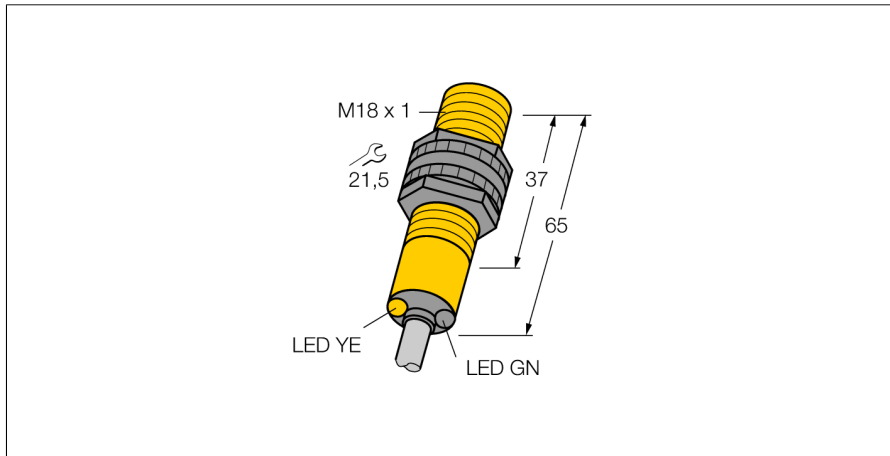

Фотоэлектрический датчик диффузионный датчик с фиксированным подавлением фона S18RW3FF25 W/30

- Кабель, 2 м
- Степень защиты IP67
- Температура окружающей среды: -40...+70 °C

Схема подключения

Принцип действия

Излучатель и приемник встроены в один корпус. Отражение света от мишени детектируется и переключает датчик. Т.о. диапазон чувствительности датчиков сильно зависит от отражательной способности мишени.

Коэффициент усиления

Зависимость коэффициента усиления от расстояния

Тип	S18RW3FF25 W/30
Идент. №	3058421
Функция	Датчик приближения
Тип источника света	ИК
Длина волны	880 нм
Диапазон	0...25 мм
Температура окружающей среды	-40...+70 °C
Рабочее напряжение	20...250В AC
Номинальный рабочий ток (AC)	≤ 200 мА
Выходная функция	Темный режим, Релейный выход
Частота переключения	≤ 40 Гц
Задержка готовности	≤ 100 мс
Задержка готовности	≤ 100 мс
Время отклика типовое	< 16 мс
Approvals	CE, UL, CSA
Конструкция	Цилиндр с резьбой, S18
Размеры	65 мм
Диаметр корпуса	Ø 18 мм
Материал корпуса	Пластмасса, Термопластичный материал
Линза	пластмасса, Асгу!
Электрическое подключение	Кабель, ПВХ
Длина кабеля	9 м
Количество проводников	3
Поперечное сечение жилы	0.5 мм ²
Степень защиты	IP67 / IP69K
Средняя наработка до отказа	448лет в соответствии с SN 29500-(Изд. 99) 40 °C
Специальные характеристики	Герметизированный
Индикатор рабочего напряжения	светодиод, зел.
Индикация состояния переключения	светодиод, желтый
Индикация коэффициента усиления	светодиод

**Фотоэлектрический датчик
диффузионный датчик с фиксированным подавлением фона
S18RW3FF25 W/30**

Аксессуары

Наименование	Идент. №		Чертеж с размерами
SMB18A	3033200	Кронштейн, прямоугольный, нерж. сталь, для датчиков с резьбой 18 мм	
SMB18AFAM10	3012558	Монтажный кронштейн, VA 1.4401, для резьбы M10 x 1.5, длина резьбы 18 мм	
SMB3018SC	3053952	Монтажный кронштейн, ПБТ черный, для датчиков с резьбой 18 мм	
SMBAMS18P	3073134	Монтажный кронштейн, нерж. сталь, для датчиков с резьбой 18 мм	