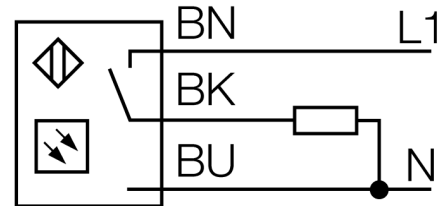

Фотоэлектрический датчик диффузионный датчик с фиксированным подавлением фона S18RW3FF25 W/30

- Кабель, 2 м
- Степень защиты IP67
- Температура окружающей среды: -40...+70 °C

Схема подключения

Принцип действия

Излучатель и приемник встроены в один корпус. Отражение света от мишени детектируется и переключает датчик. Т.о. диапазон чувствительности датчиков сильно зависит от отражательной способности мишени.

Коэффициент усиления

Зависимость коэффициента усиления от расстояния

Тип	S18RW3FF25 W/30
Идент. №	3058421
Функция	Датчик приближения
Тип источника света	ИК
Длина волны	880 нм
Диапазон	0...25 мм
Температура окружающей среды	-40...+70 °C
Рабочее напряжение	20...250В AC
Номинальный рабочий ток (AC)	≤ 200 мА
Выходная функция	Темный режим, Релейный выход
Частота переключения	≤ 40 Гц
Задержка готовности	≤ 100 мс
Задержка готовности	≤ 100 мс
Время отклика типовое	< 16 мс
Approvals	CE, UL, CSA
Конструкция	Цилиндр с резьбой, S18
Размеры	65 мм
Диаметр корпуса	Ø 18 мм
Материал корпуса	Пластмасса, Термопластичный материал
Линза	пластмасса, Асгу!
Электрическое подключение	Кабель, ПВХ
Длина кабеля	9 м
Количество проводников	3
Поперечное сечение жилы	0.5 мм ²
Степень защиты	IP67 / IP69K
Средняя наработка до отказа	448лет в соответствии с SN 29500-(Изд. 99) 40 °C
Специальные характеристики	Герметизированный
Индикатор рабочего напряжения	светодиод, зел.
Индикация состояния переключения	светодиод, желтый
Индикация коэффициента усиления	светодиод

**Фотоэлектрический датчик
диффузионный датчик с фиксированным подавлением фона
S18RW3FF25 W/30**

Аксессуары

Наименование	Идент. №		Чертеж с размерами
SMB18A	3033200	Кронштейн, прямоугольный, нерж. сталь, для датчиков с резьбой 18 мм	
SMB18AFAM10	3012558	Монтажный кронштейн, VA 1.4401, для резьбы M10 x 1.5, длина резьбы 18 мм	
SMB3018SC	3053952	Монтажный кронштейн, ПБТ черный, для датчиков с резьбой 18 мм	
SMBAMS18P	3073134	Монтажный кронштейн, нерж. сталь, для датчиков с резьбой 18 мм	