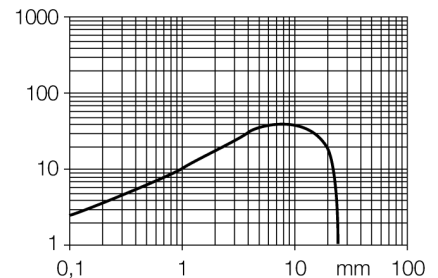

Фотоэлектрический датчик диффузионный датчик с фиксированным подавлением фона S18RW3FF25 W/30

- Кабель, 2 м
- Степень защиты IP67
- Температура окружающей среды: -40...+70 °C

Схема подключения

Принцип действия

Излучатель и приемник встроены в один корпус. Отражение света от мишени детектируется и переключает датчик. Т.о. диапазон чувствительности датчиков сильно зависит от отражательной способности мишени.

Коэффициент усиления

Зависимость коэффициента усиления от расстояния

Тип	S18RW3FF25 W/30
Идент. №	3058421
Функция	Датчик приближения
Тип источника света	ИК
Длина волны	880 нм
Диапазон	0...25 мм
Температура окружающей среды	-40...+70 °C
Рабочее напряжение	20...250В AC
Номинальный рабочий ток (AC)	≤ 200 мА
Выходная функция	Темный режим, Релейный выход
Частота переключения	≤ 40 Гц
Задержка готовности	≤ 100 мс
Задержка готовности	≤ 100 мс
Время отклика типовое	< 16 мс
Approvals	CE, UL, CSA
Конструкция	Цилиндр с резьбой, S18
Размеры	65 мм
Диаметр корпуса	Ø 18 мм
Материал корпуса	Пластмасса, Термопластичный материал
Линза	пластмасса, Асгу!
Электрическое подключение	Кабель, ПВХ
Длина кабеля	9 м
Количество проводников	3
Поперечное сечение жилы	0.5 мм ²
Степень защиты	IP67 / IP69K
Средняя наработка до отказа	448лет в соответствии с SN 29500-(Изд. 99) 40 °C
Специальные характеристики	Герметизированный
Индикатор рабочего напряжения	светодиод, зел.
Индикация состояния переключения	светодиод, желтый
Индикация коэффициента усиления	светодиод