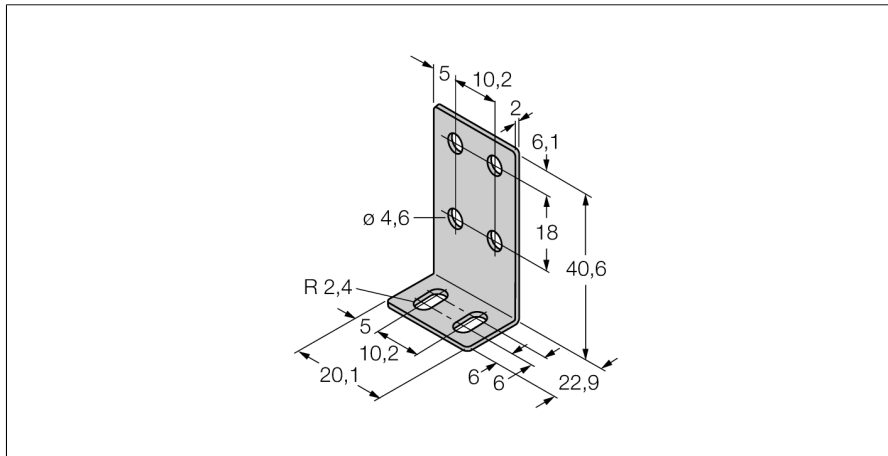

Аксессуары

Монтажный кронштейн SMBPVA1

- Монтажная скоба, прямоугольн.,
нерж. сталь
- Комплект, 2 шт.
- Набор винтов включен в комплект по-
ставки

Тип	SMBPVA1
Идент. №	3056884
Конструкция	Принадлежности для прямоугольных датчиков
Размеры	40.6 x 22.9 x 20.1 мм
Материал корпуса	Нержавеющая сталь, 1.4401 (AISI 316)