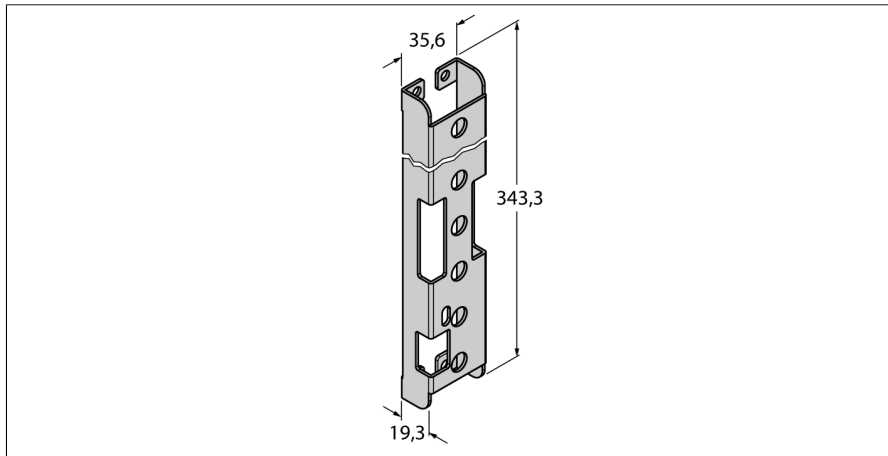

Аксессуары

Монтажный кронштейн SMBPVA13

- Х/К сталь
- Выемка для блока переключателей DIP

Тип	SMBPVA13
Идент. №	3056810
Конструкция	Принадлежности для прямоугольных датчиков
Материал корпуса	Нержавеющая сталь, 1.4401 (AISI 316)