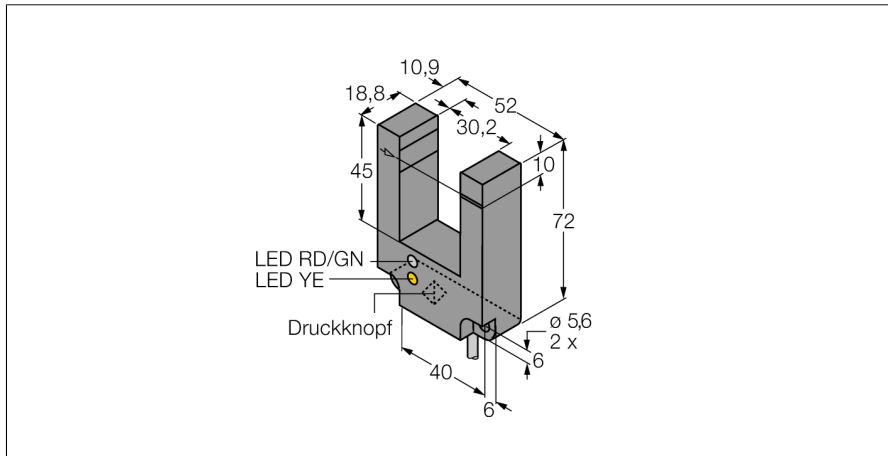

Фотоэлектрический датчик

Рефлективный датчик с разветвлением

SL30VB6VY

- Кабельный соединитель, ПВХ, 2 м, 5-проводной
- Степень защиты IP67
- Ширина щели 30 мм
- Регулировка чувствительности потенциометром
- Рабочее напряжение: 10...30 В =
- Переключающий выход, биполярный
- Выбор режима на свет / на темноту с помощью серого провода / конт. №5

Схема подключения

Принцип действия

Фотоэлектрический щелевой датчик комбинирует в себе преимущества датчика в одном компактном корпусе с преимуществами оппозитного датчика. Ширина щели составляет от 10 до 30 мм. Стандартная версия оборудована потенциометром для настройки чувствительности. Версия Expert имеет статический и динамический режимы обучения.

| | |
|--------------------------------------|--|
| Тип | SL30VB6VY |
| Идент. № | 3056566 |
| Функция | П-образный ретро-рефлективный датчик |
| Тип источника света | красн. |
| Длина волны | 680 нм |
| Температура окружающей среды | -40...+70 °C |
| Относительная влажность | 0...90% |
| Рабочее напряжение | 10...30 В = |
| Ток холостого хода I ₀ | ≤ 30 мА |
| Защита от короткого замыкания | да |
| Защита от обратной полярности | да |
| Выходная функция | НО контакт, PNP/NPN |
| Частота переключения | 1.6 кГц |
| Время отклика типовое | < 0.3 мс |
| Конструкция | Щелевой датчик, SL30 |
| Размеры | 72 x 18.8 x 52 мм |
| Материал корпуса | Пластмасса, Термопластичный материал, Черный |
| Линза | пластмасса, Асгул |
| Электрическое подключение | Кабель, ПВХ |
| Длина кабеля | 2 м |
| Количество проводников | 5 |
| Поперечное сечение жилы | 0.5 мм ² |
| Степень защиты | IP67 |
| Средняя наработка до отказа | 383лет в соответствии с SN 29500-(Изд. 99) 40 °C |
| Индикатор рабочего напряжения | светодиод, зел. |
| Индикация состояния переключения | светодиод, желтый |
| Авария | светодиод желтый блики |