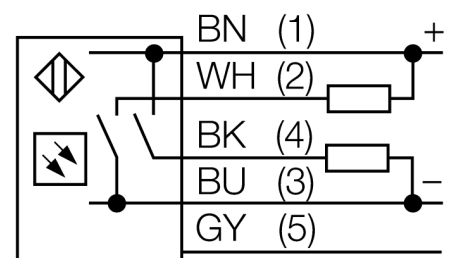

Фотоэлектрический датчик

Рефлективный датчик с разветвлением

SL30VB6VY

- Кабельный соединитель, ПВХ, 2 м, 5-проводной
- Степень защиты IP67
- Ширина щели 30 мм
- Регулировка чувствительности потенциометром
- Рабочее напряжение: 10...30 В =
- Переключающий выход, биполярный
- Выбор режима на свет / на темноту с помощью серого провода / конт. №5

Схема подключения

Принцип действия

Фотоэлектрический щелевой датчик комбинирует в себе преимущества датчика в одном компактном корпусе с преимуществами оппозитного датчика. Ширина щели составляет от 10 до 30 мм. Стандартная версия оборудована потенциометром для настройки чувствительности. Версия Expert имеет статический и динамический режимы обучения.

| | |
|--------------------------------------|--|
| Тип | SL30VB6VY |
| Идент. № | 3056566 |
| Функция | П-образный ретро-рефлективный датчик |
| Тип источника света | красн. |
| Длина волны | 680 нм |
| Температура окружающей среды | -40...+70 °C |
| Относительная влажность | 0...90% |
| Рабочее напряжение | 10...30 В = |
| Ток холостого хода I ₀ | ≤ 30 мА |
| Защита от короткого замыкания | да |
| Защита от обратной полярности | да |
| Выходная функция | НО контакт, PNP/NPN |
| Частота переключения | 1.6 кГц |
| Время отклика типовое | < 0.3 мс |
| Конструкция | Щелевой датчик, SL30 |
| Размеры | 72 x 18.8 x 52 мм |
| Материал корпуса | Пластмасса, Термопластичный материал, Черный |
| Линза | пластмасса, Асгул |
| Электрическое подключение | Кабель, ПВХ |
| Длина кабеля | 2 м |
| Количество проводников | 5 |
| Поперечное сечение жилы | 0.5 мм ² |
| Степень защиты | IP67 |
| Средняя наработка до отказа | 383лет в соответствии с SN 29500-(Изд. 99) 40 °C |
| Индикатор рабочего напряжения | светодиод, зел. |
| Индикация состояния переключения | светодиод, желтый |
| Авария | светодиод желтый блики |